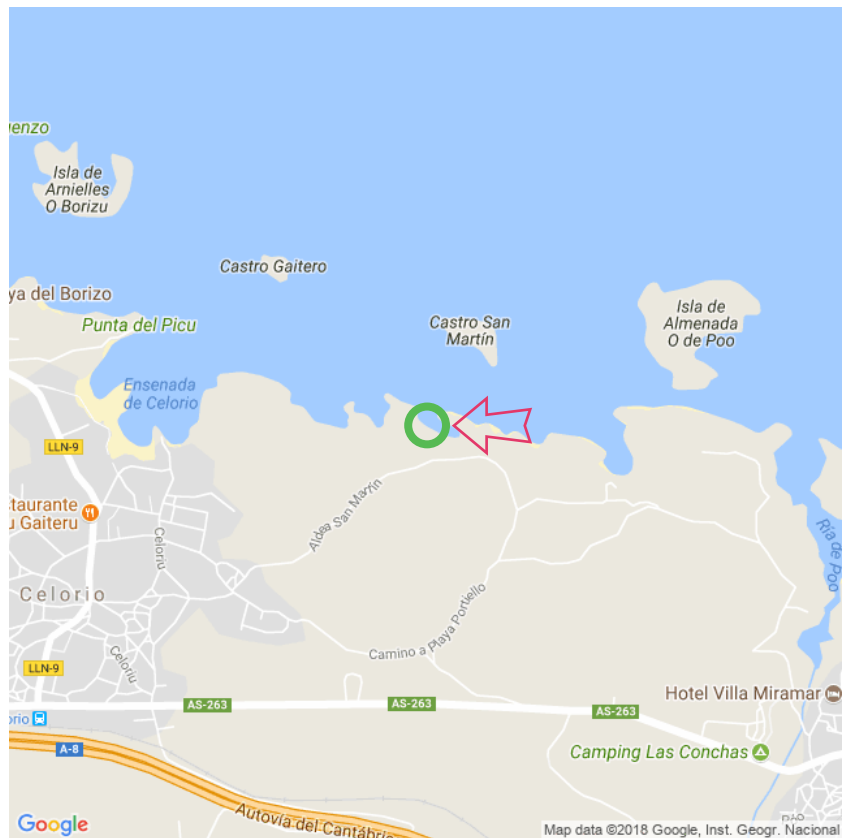

San Martín

San Martín

Llanes

Lat: 43.432082

Long: -4.798612

San Martín (22-03-2018)

①

Aan de gegevens die hier staan kunnen geen rechten ontleend worden. De informatie op deze pagina zijn voor een groot deel afkomstig van bezoekers. Zie je fouten of heb je aanvullingen, help anderen en geef het door op naturismegids.nl