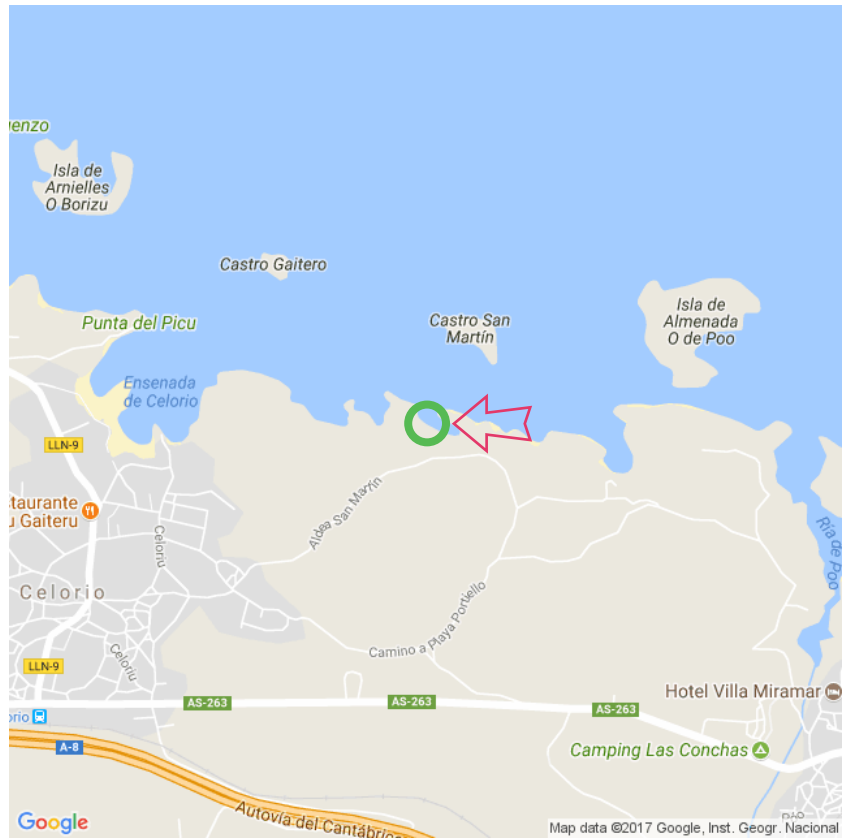

San Martín

San Martín

Llanes

Lat: 43.432082

Long: -4.798612

San Martín (14-12-2017)

1

Aan de gegevens die hier staan kunnen geen rechten ontleend worden. De informatie op deze pagina zijn voor een groot deel afkomstig van bezoekers. Zie je fouten of heb je aanvullingen, help anderen en geef het door op naturismegids.nl