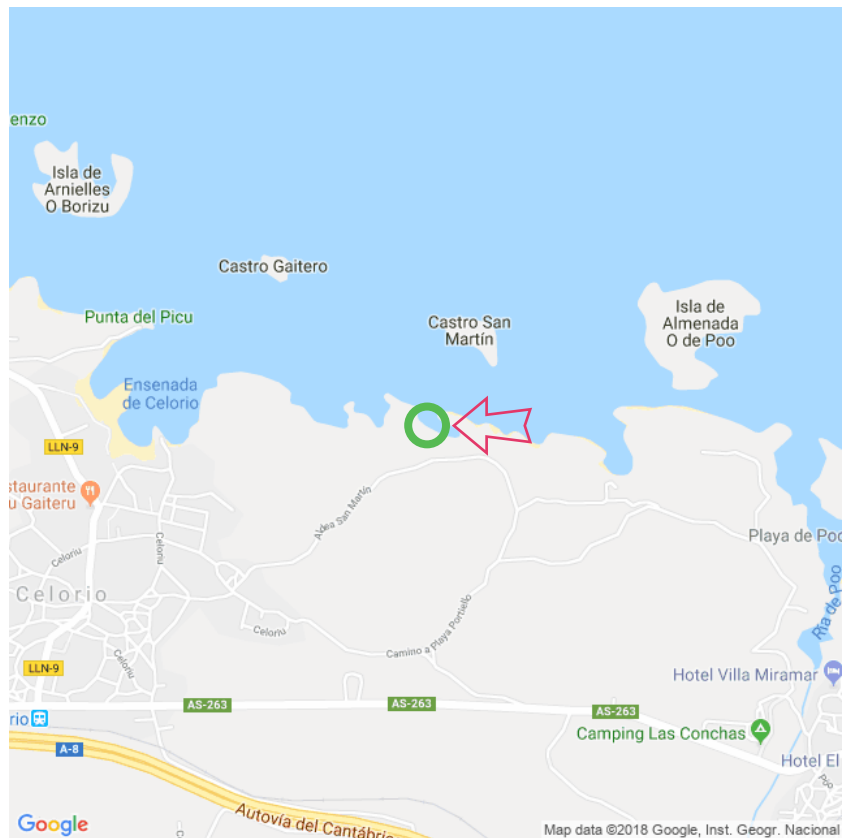

## San Martín

### San Martín

Llanes

Lat: 43.432082

Long: -4.798612

San Martín (19-07-2018)

1

Aan de gegevens die hier staan kunnen geen rechten ontleend worden. De informatie op deze pagina zijn voor een groot deel afkomstig van bezoekers. Zie je fouten of heb je aanvullingen, help anderen en geef het door op [naturismegids.nl](http://naturismegids.nl)