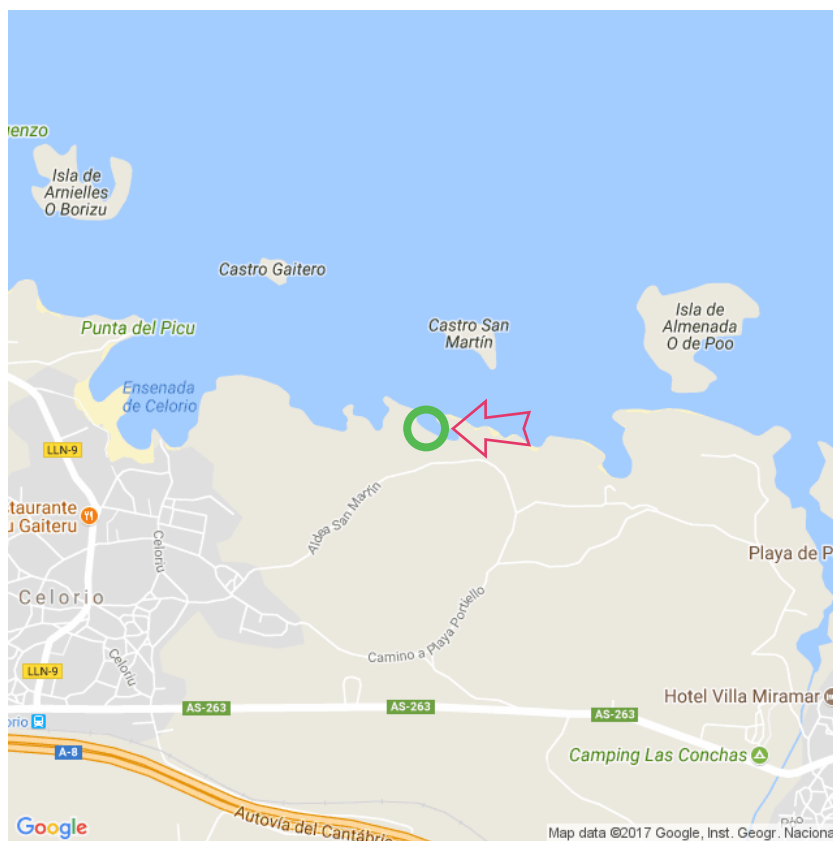

San Martín

San Martín

Llanes

Lat: 43.432082

Long: -4.798612

San Martín (26-09-2017)

1

Aan de gegevens die hier staan kunnen geen rechten ontleend worden. De informatie op deze pagina zijn voor een groot deel afkomstig van bezoekers. Zie je fouten of heb je aanvullingen, help anderen en geef het door op naturismegids.nl