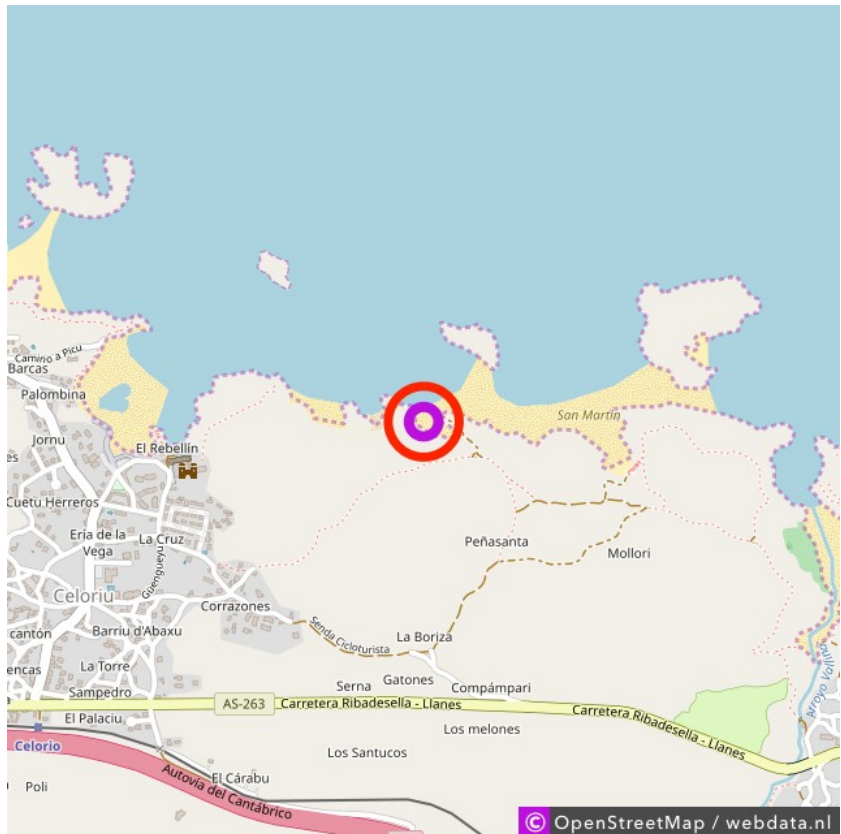

San Martín

San Martín

Llanes

Lat: 43.432082

Long: -4.798612

San Martín (14-11-2018)

1

Aan de gegevens die hier staan kunnen geen rechten ontleend worden. De informatie op deze pagina zijn voor een groot deel afkomstig van bezoekers. Zie je fouten of heb je aanvullingen, help ons en geef het door op naturismegids.nl