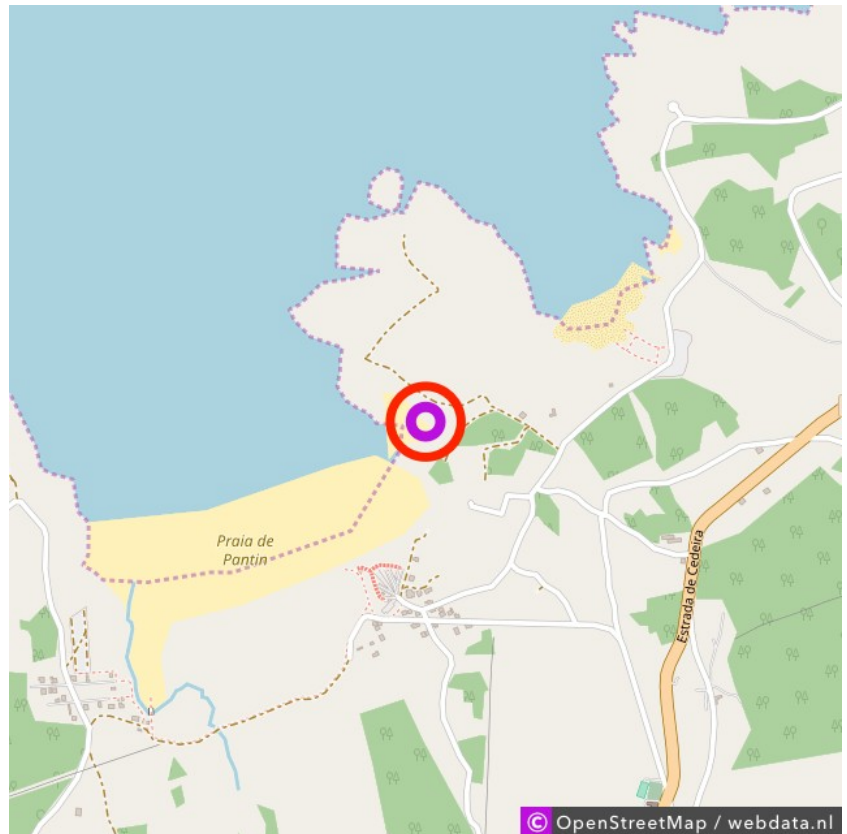

Playa Carrizo

Playa Carrizo

A Gabeira

Lat: 43.642971

Long: -8.108254

Playa Carrizo (14-11-2018)

①

Aan de gegevens die hier staan kunnen geen rechten ontleend worden. De informatie op deze pagina zijn voor een groot deel afkomstig van bezoekers. Zie je fouten of heb je aanvullingen, help ons en geef het door op naturismegids.nl