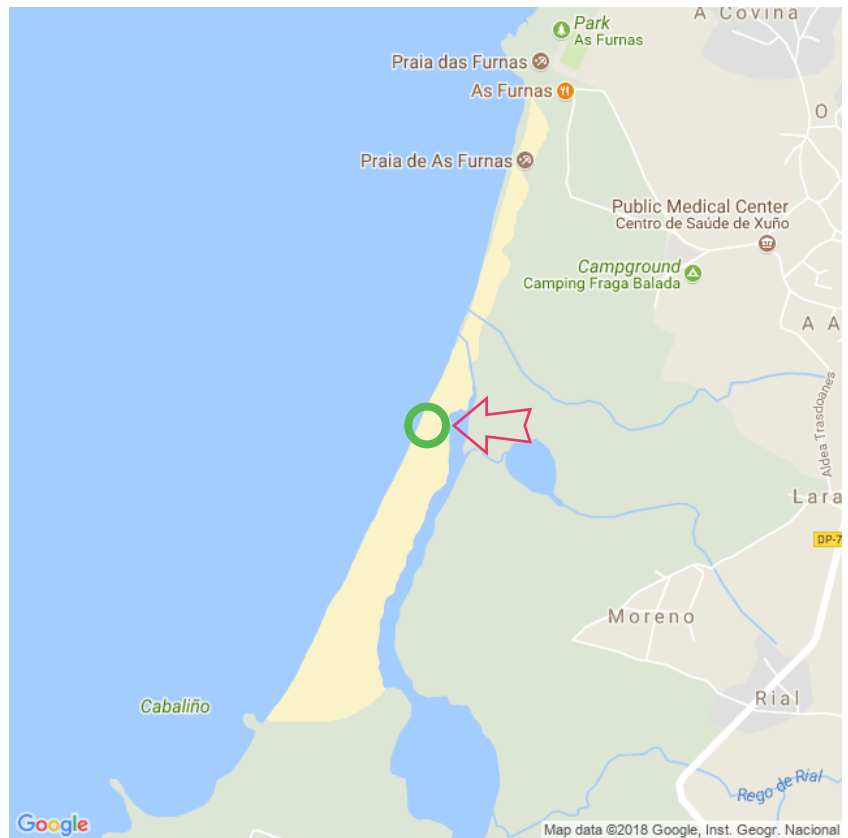

Xuño

Xuño

Lat: 42.634336

Long: -9.042092

Xuño (25-03-2018)

1

Aan de gegevens die hier staan kunnen geen rechten ontleend worden. De informatie op deze pagina zijn voor een groot deel afkomstig van bezoekers. Zie je fouten of heb je aanvullingen, help anderen en geef het door op naturismegids.nl