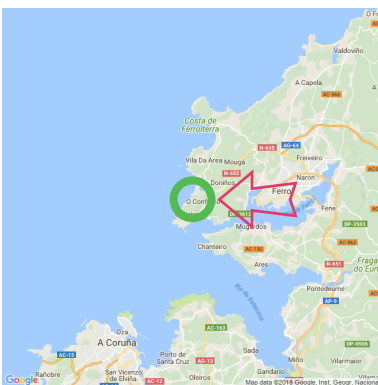

## Lumebo

### Lumebo

Ferrol

Lat: 43.484327

Long: -8.324890

Lumebo (25-06-2018)

1

Aan de gegevens die hier staan kunnen geen rechten ontleend worden. De informatie op deze pagina zijn voor een groot deel afkomstig van bezoekers. Zie je fouten of heb je aanvullingen, help anderen en geef het door op naturismegids.nl