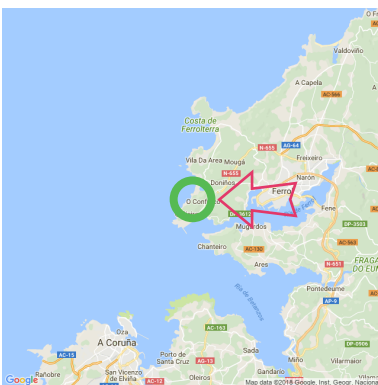

Lumebo

Lumebo

Ferrol

Lat: 43.484327

Long: -8.324890

Lumebo (20-03-2018)

1

Aan de gegevens die hier staan kunnen geen rechten ontleend worden. De informatie op deze pagina zijn voor een groot deel afkomstig van bezoekers. Zie je fouten of heb je aanvullingen, help anderen en geef het door op naturismegids.nl