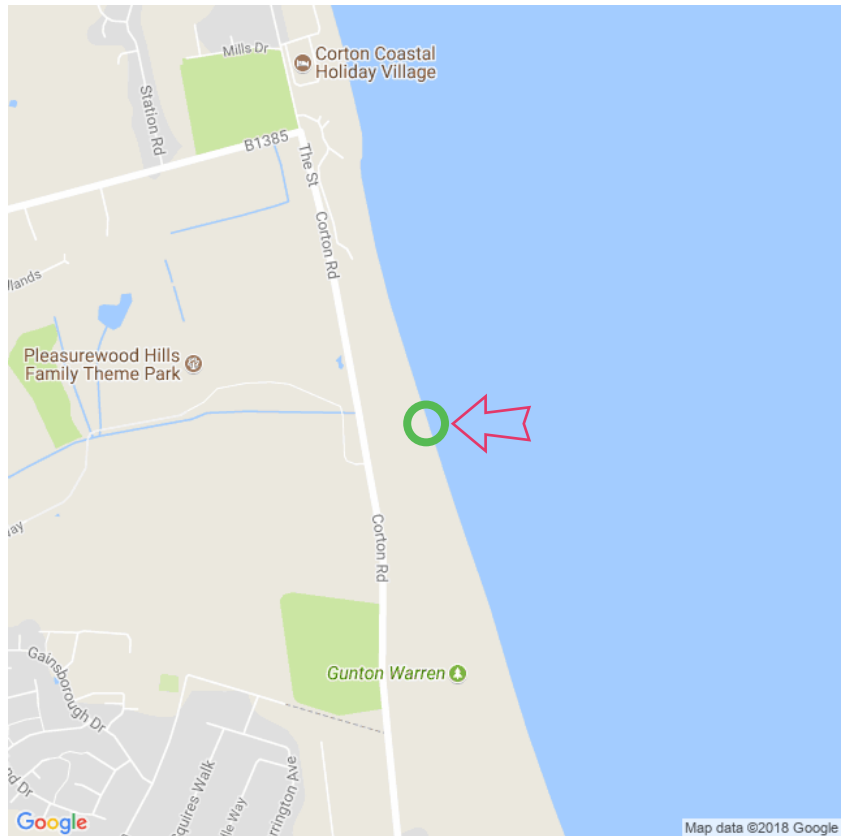

Corton Beach

Corton Beach
Lat: 52.505556
Long: 1.752718

Corton Beach (17-03-2018)

1

Aan de gegevens die hier staan kunnen geen rechten ontleend worden. De informatie op deze pagina zijn voor een groot deel afkomstig van bezoekers. Zie je fouten of heb je aanvullingen, help anderen en geef het door op naturismegids.nl