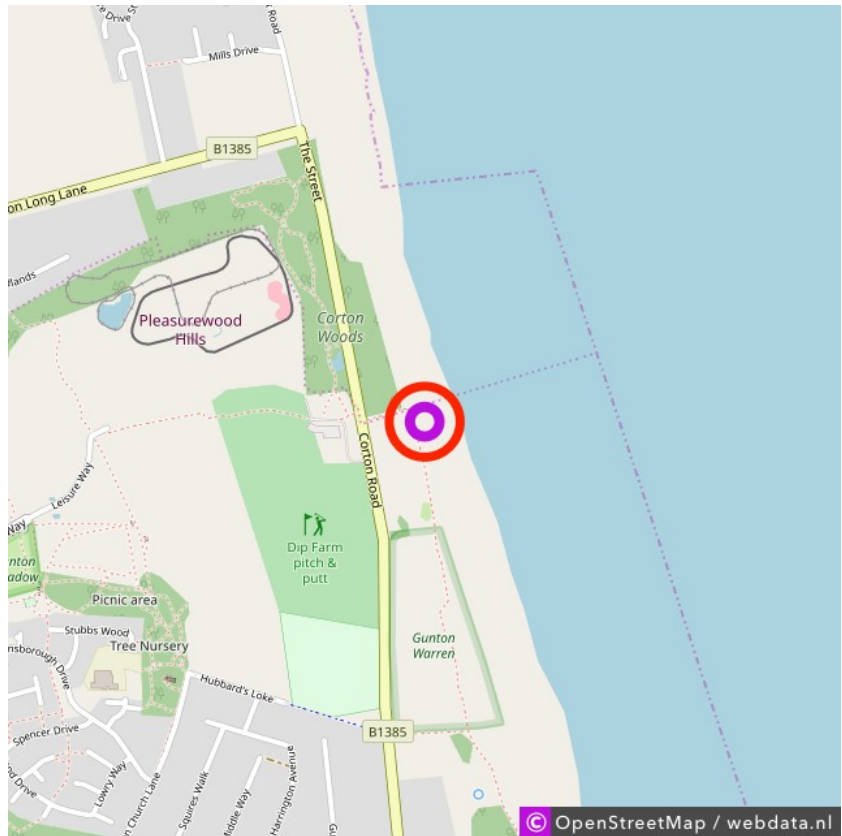

## Corton Beach

**Corton Beach**  
Lat: 52.505556  
Long: 1.752718

Corton Beach (14-11-2018)

① Aan de gegevens die hier staan kunnen geen rechten ontleend worden. De informatie op deze pagina zijn voor een groot deel afkomstig van bezoekers. Zie je fouten of heb je aanvullingen, help ons en geef het door op [naturismegids.nl](http://naturismegids.nl)