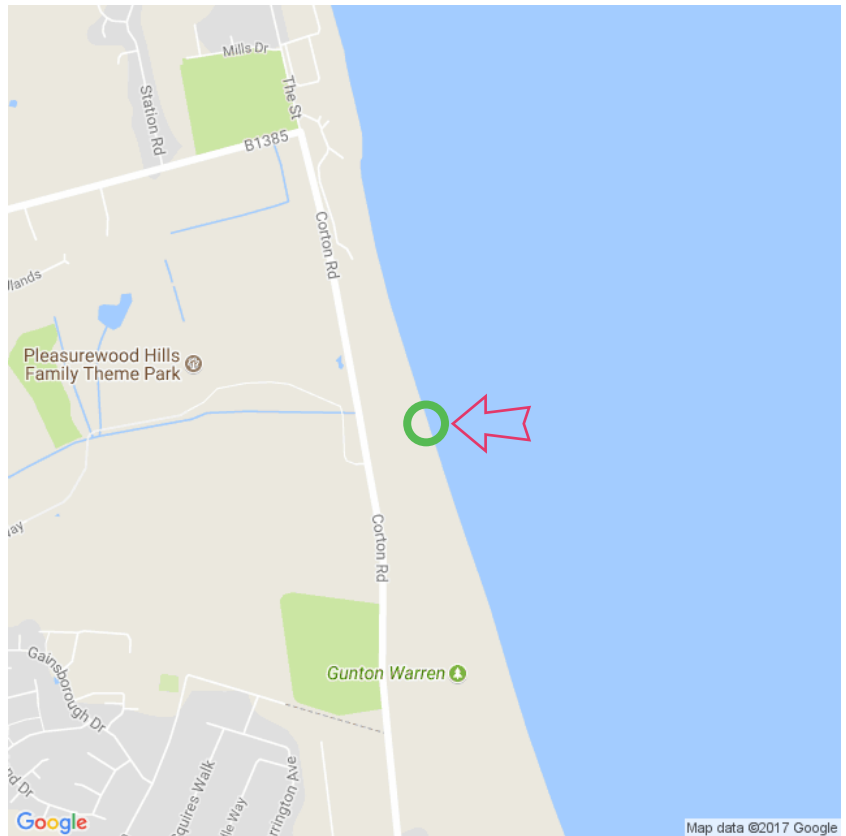

Corton Beach

Corton Beach
Lat: 52.505556
Long: 1.752718

Corton Beach (23-11-2017)

1

Aan de gegevens die hier staan kunnen geen rechten ontleend worden. De informatie op deze pagina zijn voor een groot deel afkomstig van bezoekers. Zie je fouten of heb je aanvullingen, help anderen en geef het door op naturismegids.nl