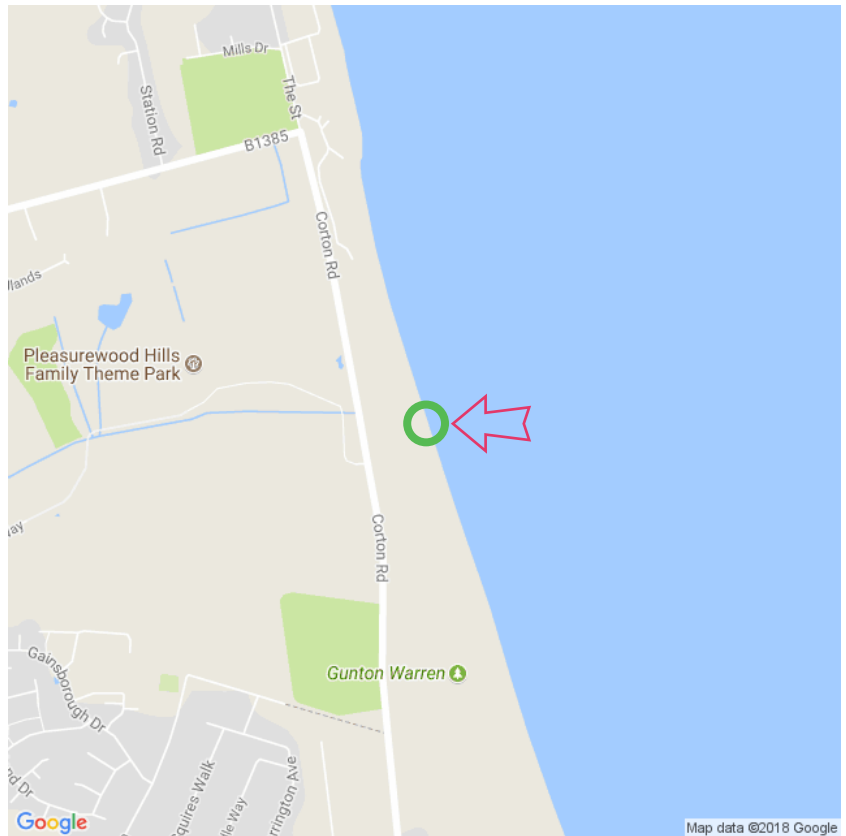

Corton Beach

Corton Beach
Lat: 52.505556
Long: 1.752718

Corton Beach (21-01-2018)

①

Aan de gegevens die hier staan kunnen geen rechten ontleend worden. De informatie op deze pagina zijn voor een groot deel afkomstig van bezoekers. Zie je fouten of heb je aanvullingen, help anderen en geef het door op naturismegids.nl