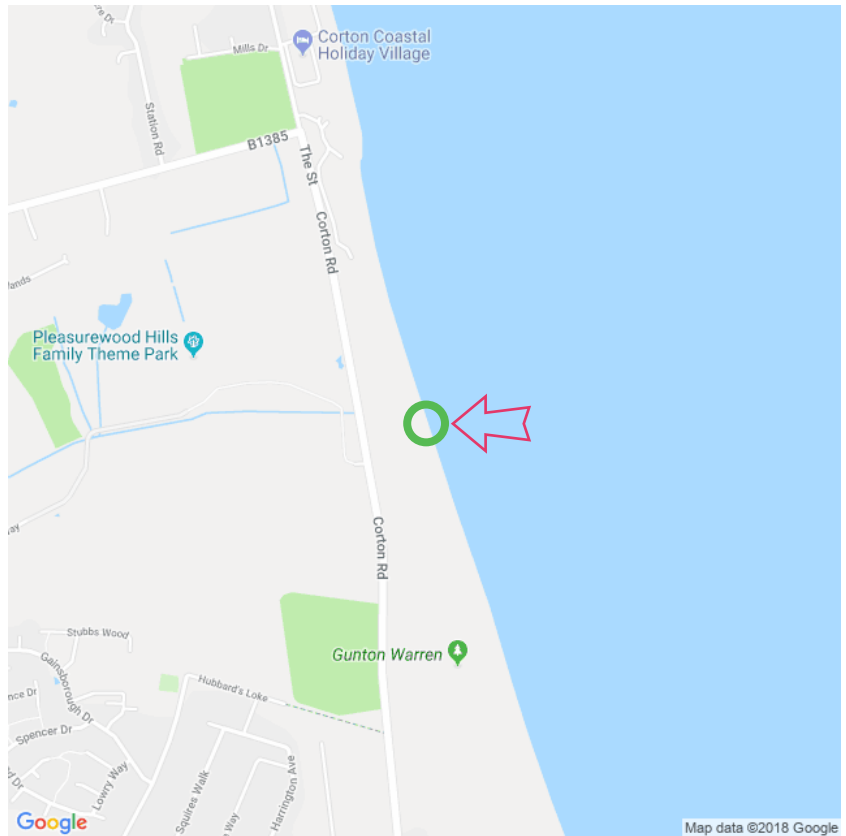

Corton Beach

Corton Beach

Lat: 52.505556

Long: 1.752718

Corton Beach (17-08-2018)

1

Aan de gegevens die hier staan kunnen geen rechten ontleend worden. De informatie op deze pagina zijn voor een groot deel afkomstig van bezoekers. Zie je fouten of heb je aanvullingen, help anderen en geef het door op naturismegids.nl