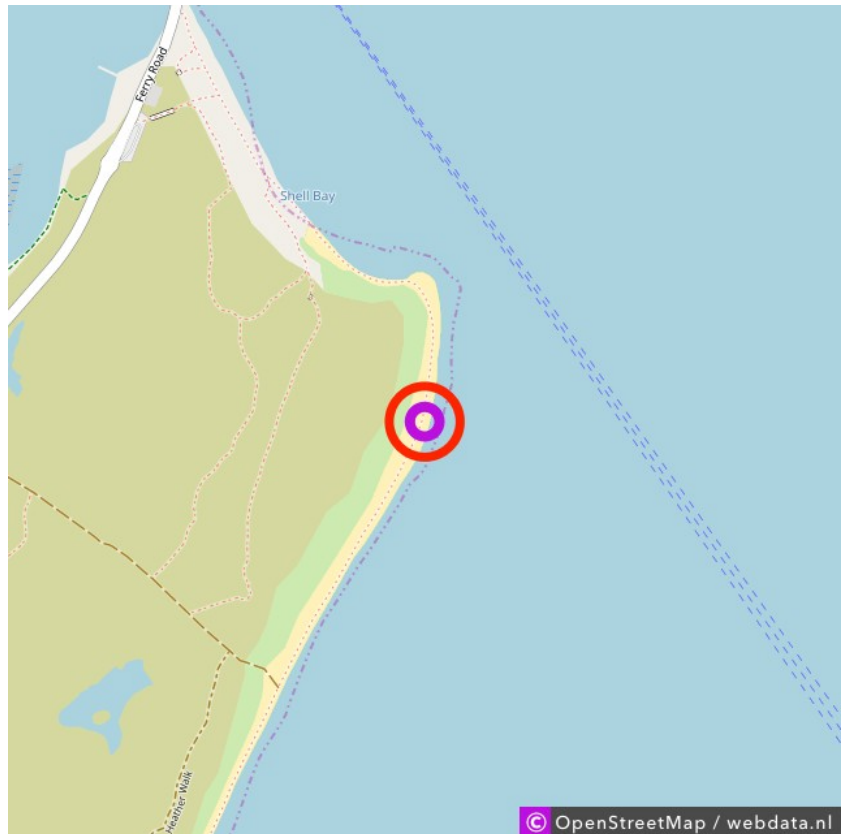

## Studland Bay

### Studland Bay

Lat: 50.670923

Long: -1.941920

Studland Bay (19-10-2018)

1

Aan de gegevens die hier staan kunnen geen rechten ontleend worden. De informatie op deze pagina zijn voor een groot deel afkomstig van bezoekers. Zie je fouten of heb je aanvullingen, help ons en geef het door op [naturismegids.nl](http://naturismegids.nl)