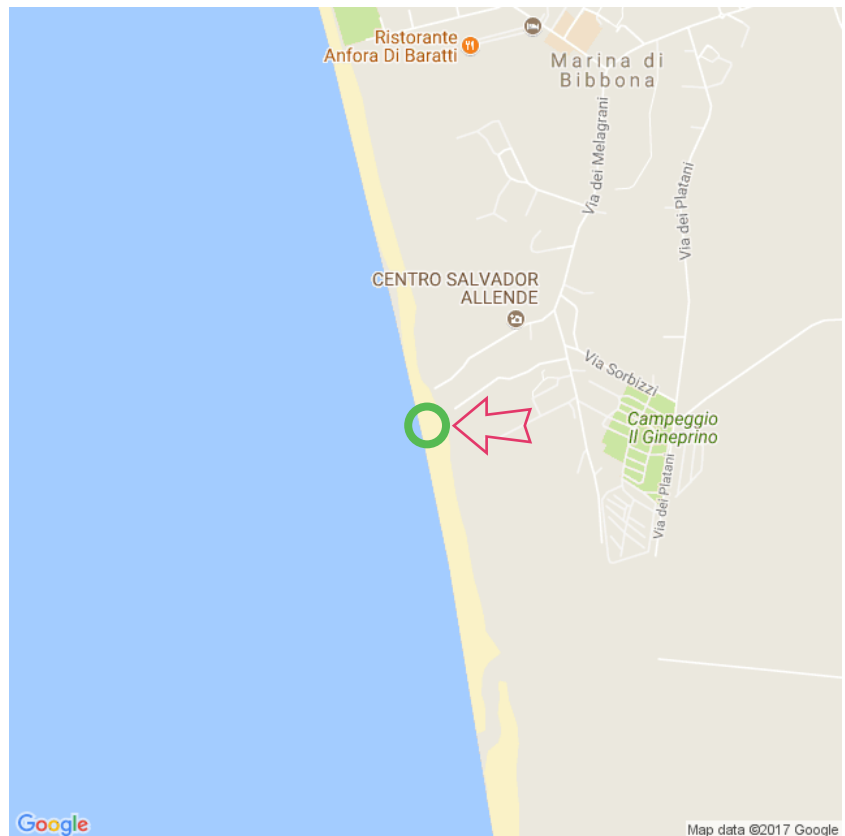

Marina di Bibbona

Marina di Bibbona

Livorno

Lat: 43.236610

Long: 10.527130

Geen officieel naaktstrand, maar hier wordt naaktrecreatie op diverse plekken gedoogd.

Marina di Bibbona (15-12-2017)

1