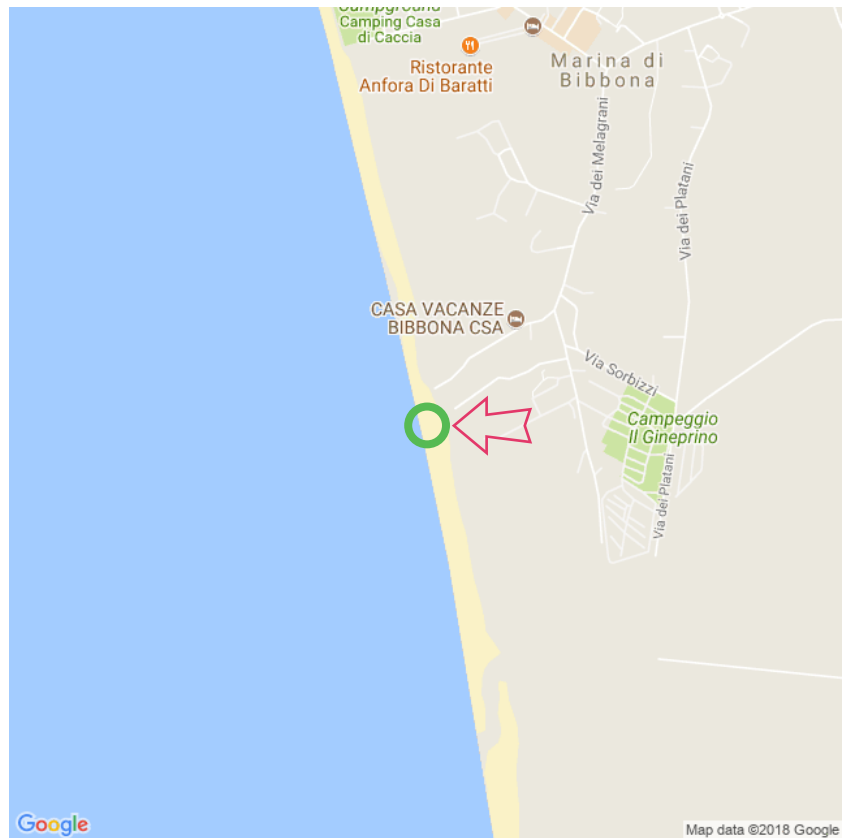

Marina di Bibbona

Marina di Bibbona

Livorno

Lat: 43.236610

Long: 10.527130

Geen officieel naaktstrand, maar hier wordt naaktrecreatie op diverse plekken gedoogd.

Marina di Bibbona (18-06-2018)

1