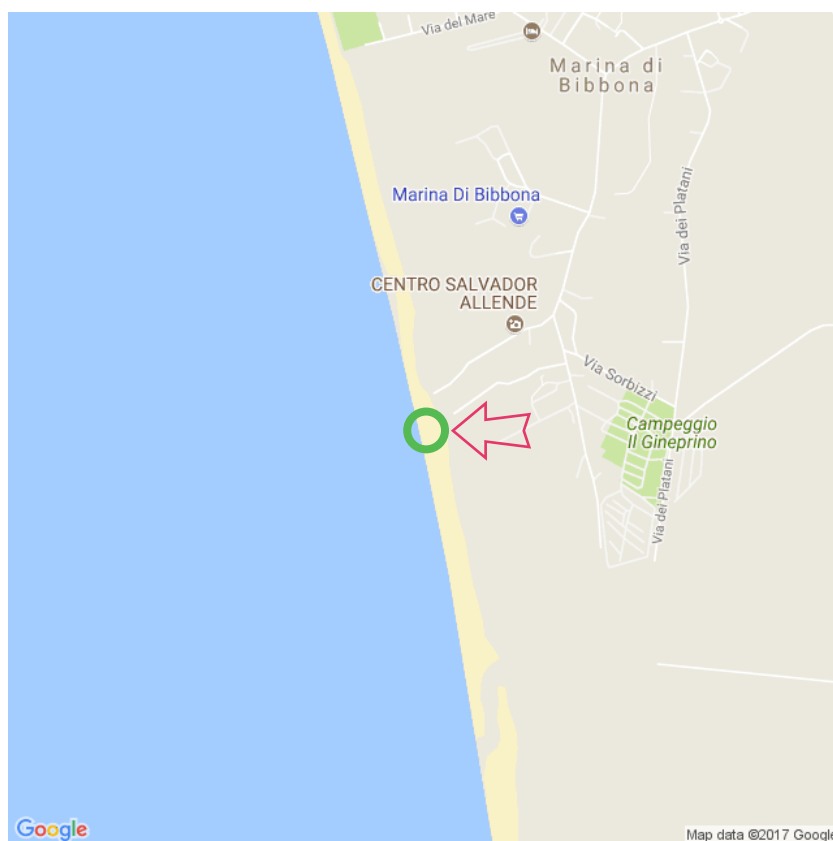

## Marina di Bibbona

### Marina di Bibbona

Livorno

Lat: 43.236610

Long: 10.527130

Geen officieel naaktstrand, maar hier wordt naaktrecreatie op diverse plekken gedoogd.

Marina di Bibbona (26-09-2017)

1

Aan de gegevens die hier staan kunnen geen rechten ontleend worden. De informatie op deze pagina zijn voor een groot deel afkomstig van bezoekers. Zie je fouten of heb je aanvullingen, help anderen en geef het door op naturismegids.nl