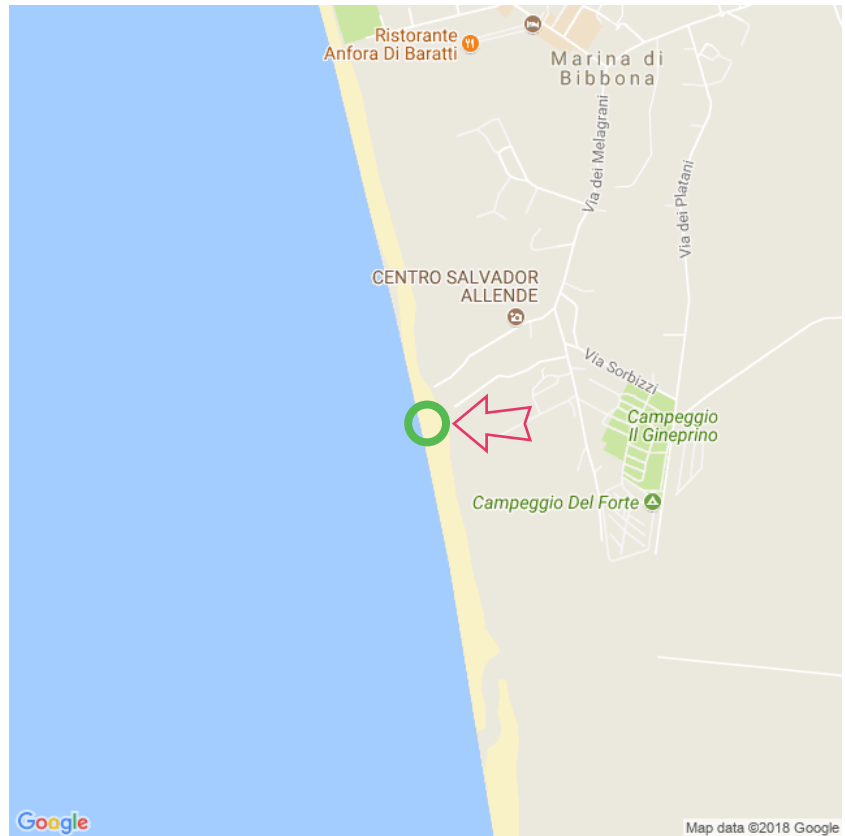

Marina di Bibbona

Marina di Bibbona

Livorno

Lat: 43.236610

Long: 10.527130

Geen officieel naaktstrand, maar hier wordt naaktrecreatie op diverse plekken gedoogd.

Marina di Bibbona (23-03-2018)

1