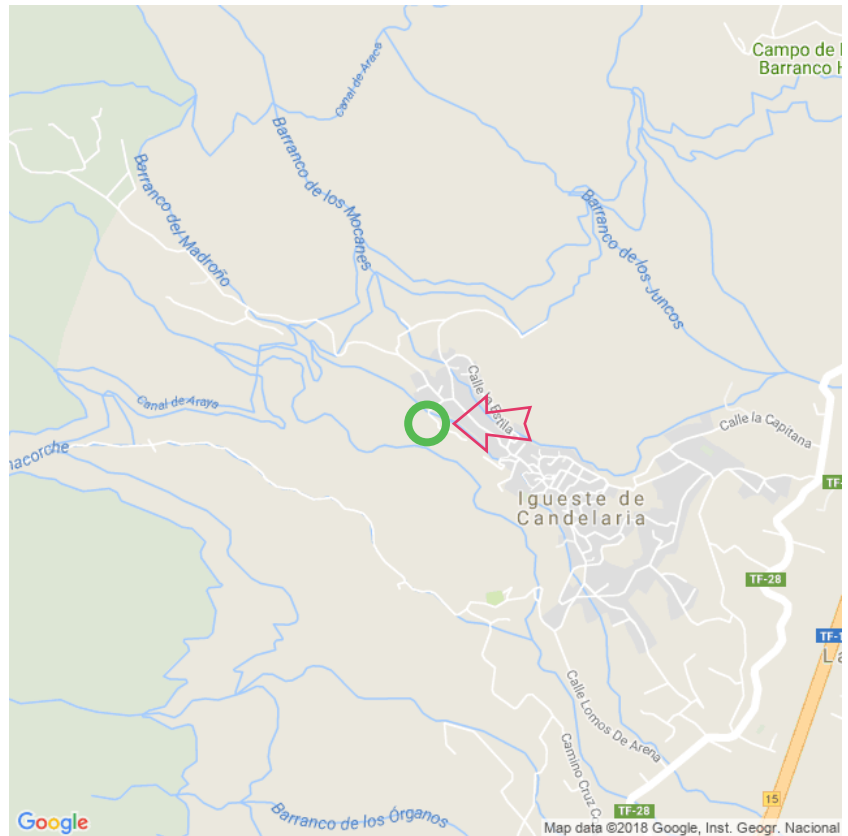

Finca Acoroma

Finca Acoroma

Tenerife

Lat: 28.384045

Long: -16.378255

Finca Acoroma (21-04-2018)

①

Aan de gegevens die hier staan kunnen geen rechten ontleend worden. De informatie op deze pagina zijn voor een groot deel afkomstig van bezoekers. Zie je fouten of heb je aanvullingen, help anderen en geef het door op naturismegids.nl