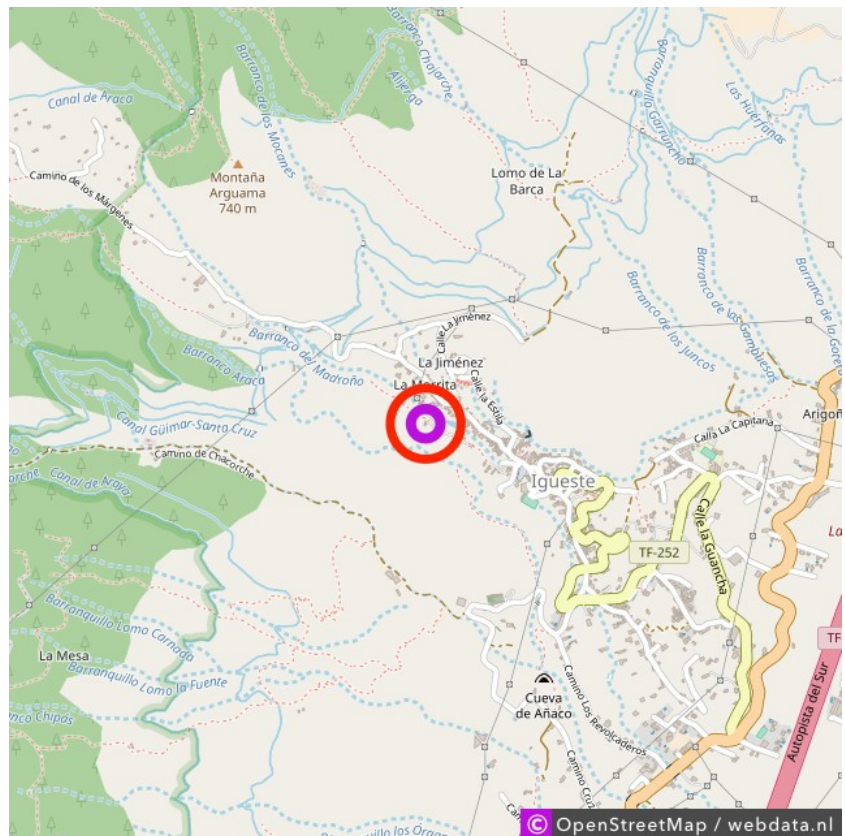

## Finca Acoroma

### Finca Acoroma

Tenerife

Lat: 28.384045

Long: -16.378255

Finca Acoroma (14-II-2018)

①

Aan de gegevens die hier staan kunnen geen rechten ontleend worden. De informatie op deze pagina zijn voor een groot deel afkomstig van bezoekers. Zie je fouten of heb je aanvullingen, help ons en geef het door op naturismegids.nl