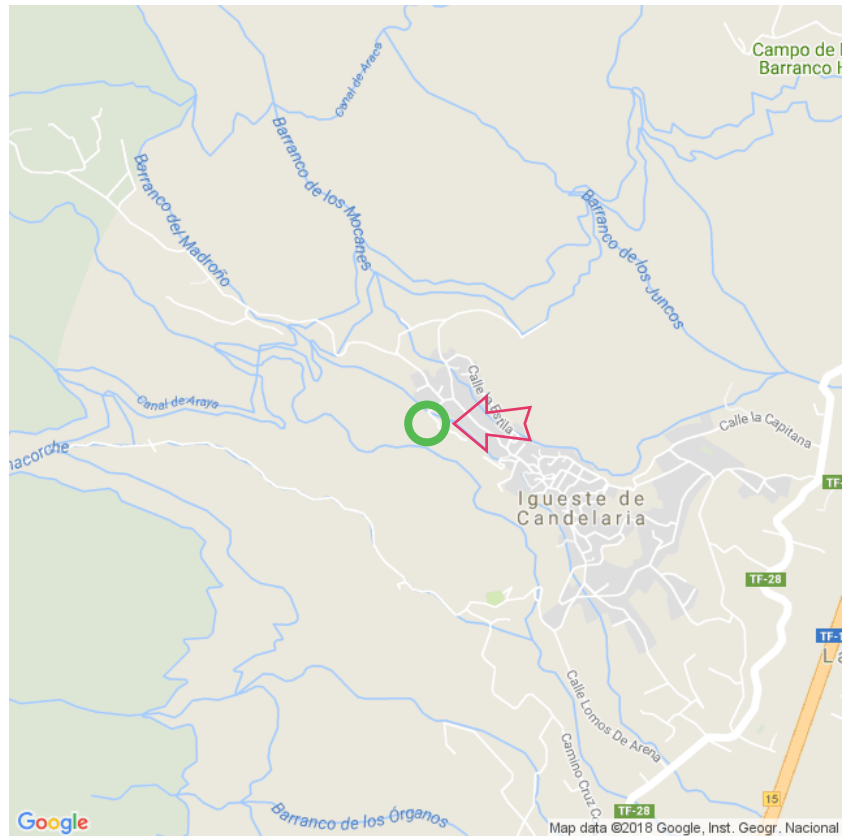

Finca Acoroma

Finca Acoroma

Tenerife

Lat: 28.384045

Long: -16.378255

Finca Acoroma (20-01-2018)

①

Aan de gegevens die hier staan kunnen geen rechten ontleend worden. De informatie op deze pagina zijn voor een groot deel afkomstig van bezoekers. Zie je fouten of heb je aanvullingen, help anderen en geef het door op naturismegids.nl