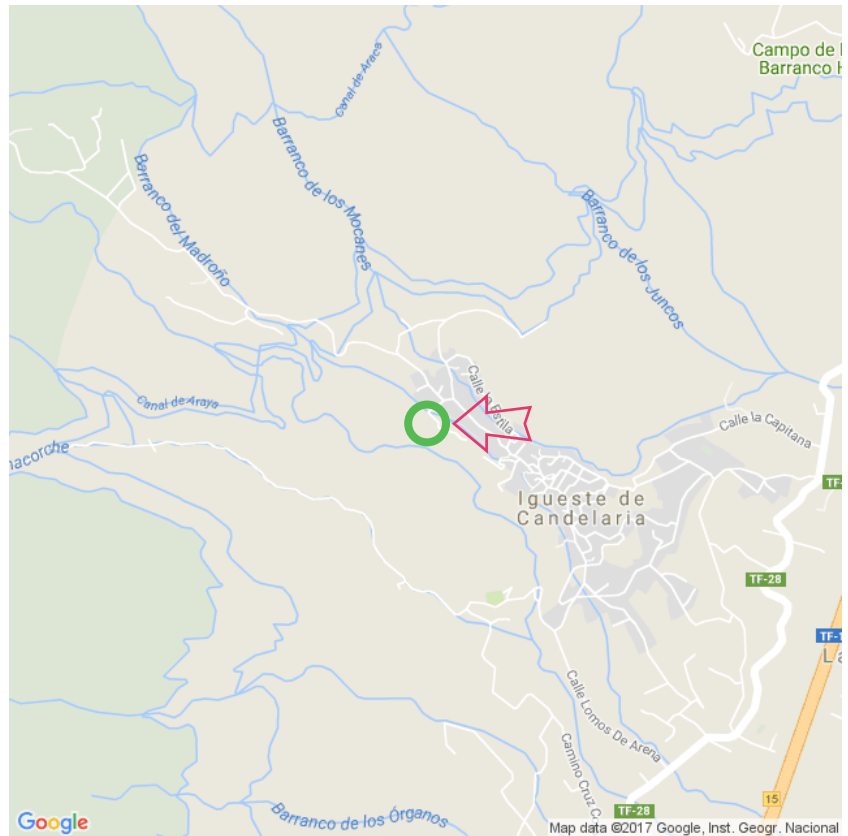

## Finca Acoroma

### Finca Acoroma

Tenerife

Lat: 28.384045

Long: -16.378255

Finca Acoroma (22-10-2017)

①

Aan de gegevens die hier staan kunnen geen rechten ontleend worden. De informatie op deze pagina zijn voor een groot deel afkomstig van bezoekers. Zie je fouten of heb je aanvullingen, help anderen en geef het door op [naturismegids.nl](http://naturismegids.nl)