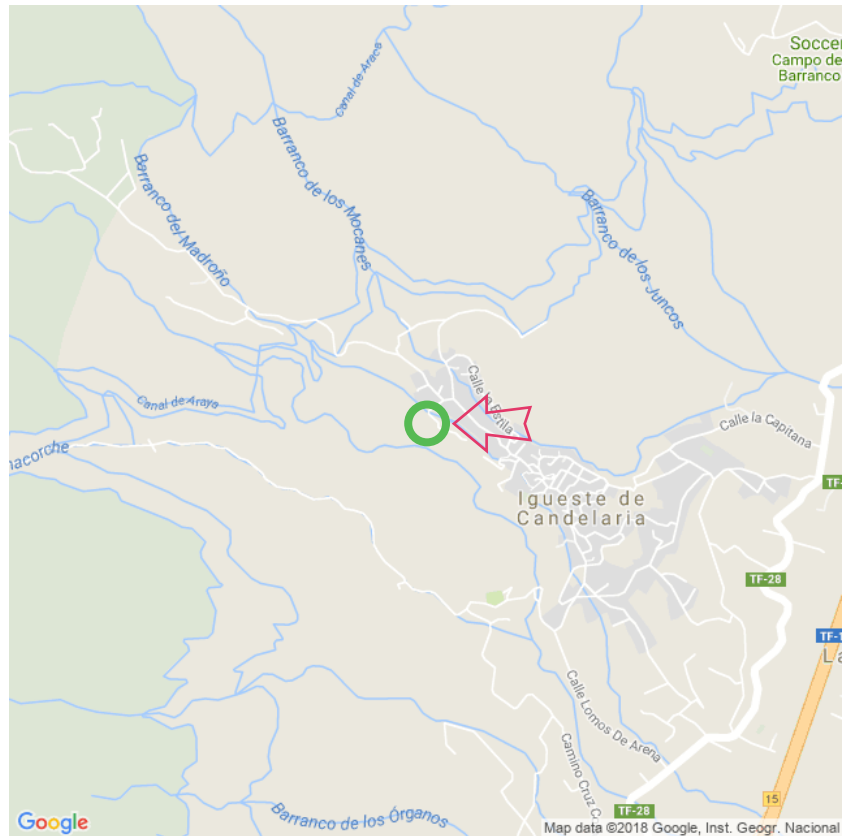

## Finca Acoroma

### Finca Acoroma

Tenerife

Lat: 28.384045

Long: -16.378255

Finca Acoroma (21-06-2018)

①

Aan de gegevens die hier staan kunnen geen rechten ontleend worden. De informatie op deze pagina zijn voor een groot deel afkomstig van bezoekers. Zie je fouten of heb je aanvullingen, help anderen en geef het door op naturismegids.nl