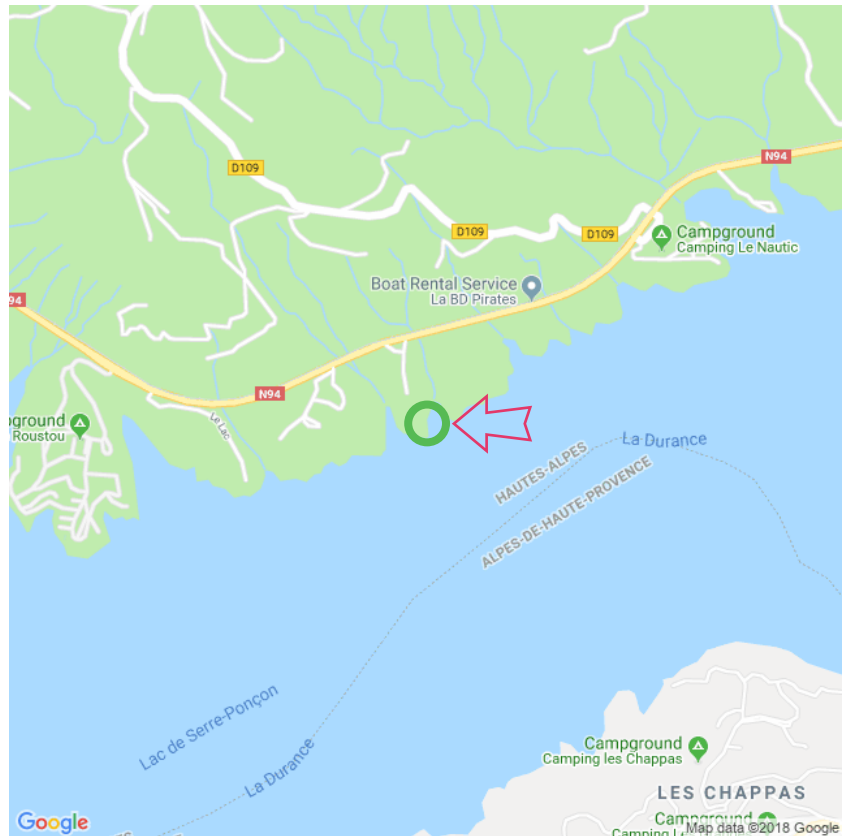

## Plage des Pintrons

### Plage des Pintrons

Lat: 44.523298

Long: 6.351502

Plage des Pintrons (20-08-2018)

①

Aan de gegevens die hier staan kunnen geen rechten ontleend worden. De informatie op deze pagina zijn voor een groot deel afkomstig van bezoekers. Zie je fouten of heb je aanvullingen, help anderen en geef het door op [naturismegids.nl](http://naturismegids.nl)