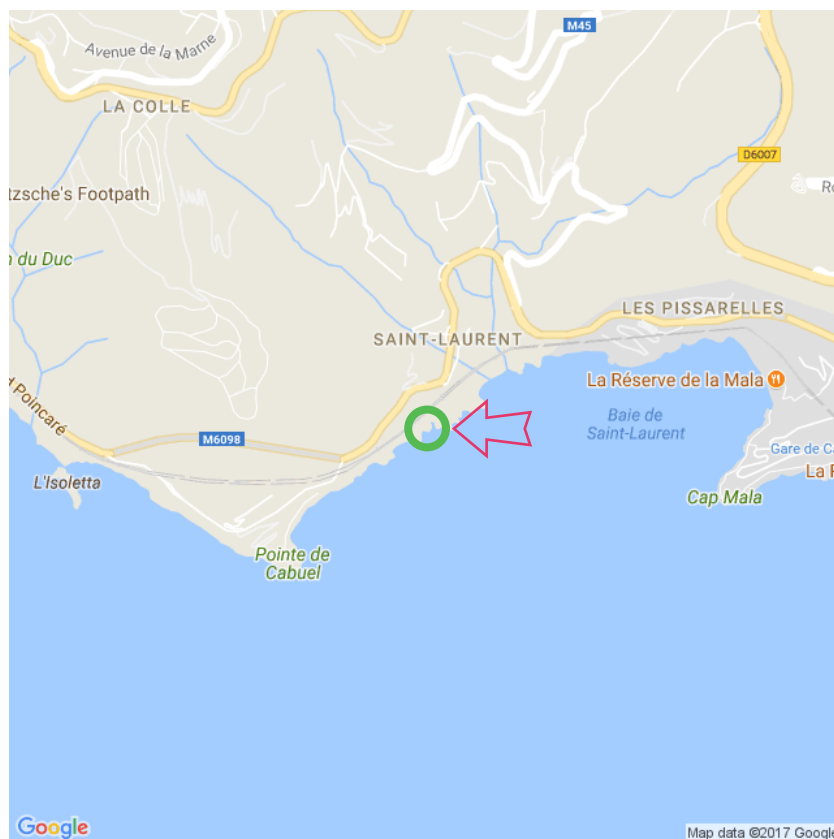

## Plage de St-Laurent d'Eze

### Plage de St-Laurent d'Eze

Lat: 43.721140

Long: 7.379131

Plage de St-Laurent d'Eze (25-09-2017)

1

Aan de gegevens die hier staan kunnen geen rechten ontleend worden. De informatie op deze pagina zijn voor een groot deel afkomstig van bezoekers. Zie je fouten of heb je aanvullingen, help anderen en geef het door op naturismegids.nl