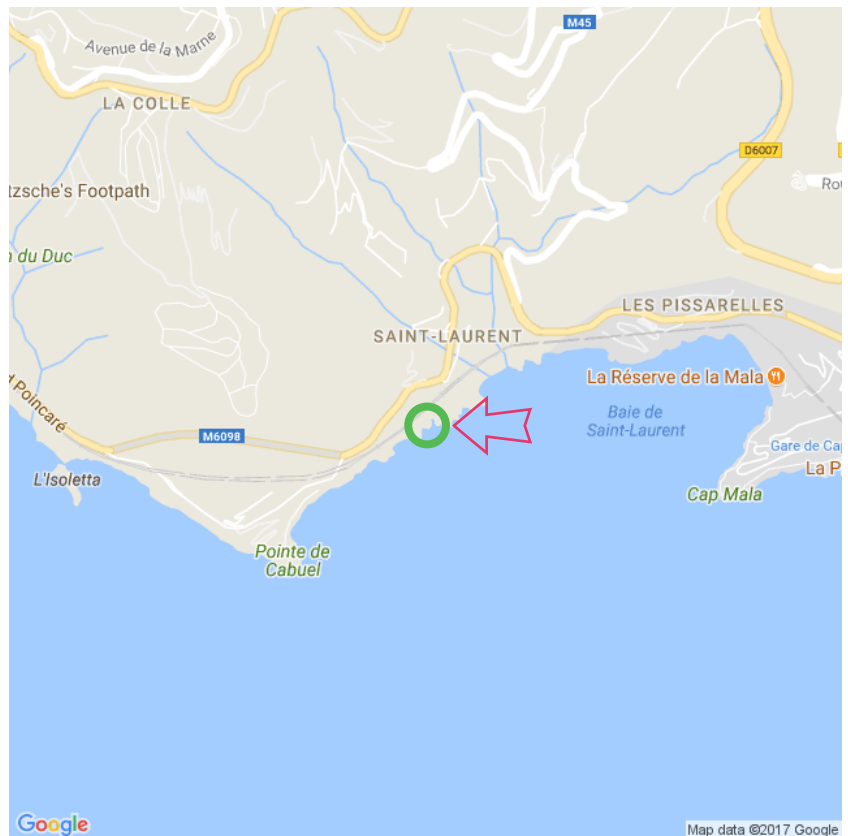

Plage de St-Laurent d'Eze

Plage de St-Laurent d'Eze

Lat: 43.721140

Long: 7.379131

Plage de St-Laurent d'Eze (11-12-2017)

①

Aan de gegevens die hier staan kunnen geen rechten ontleend worden. De informatie op deze pagina zijn voor een groot deel afkomstig van bezoekers. Zie je fouten of heb je aanvullingen, help anderen en geef het door op naturismegids.nl