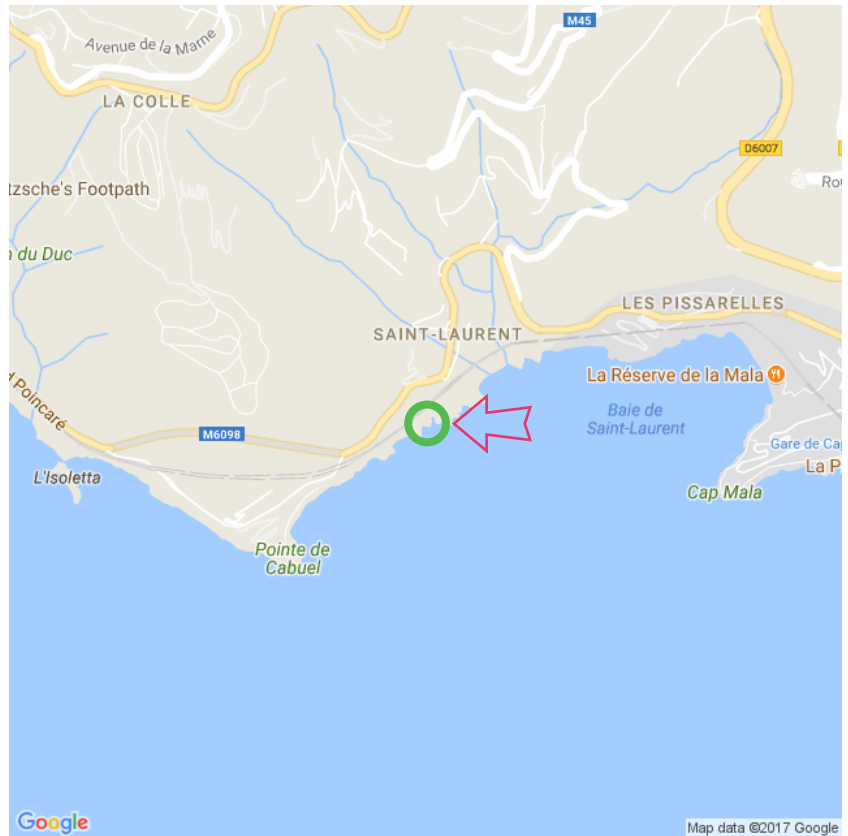

## Plage de St-Laurent d'Eze

### Plage de St-Laurent d'Eze

Lat: 43.721140

Long: 7.379131

Plage de St-Laurent d'Eze (19-11-2017)

①

Aan de gegevens die hier staan kunnen geen rechten ontleend worden. De informatie op deze pagina zijn voor een groot deel afkomstig van bezoekers. Zie je fouten of heb je aanvullingen, help anderen en geef het door op [naturismegids.nl](http://naturismegids.nl)