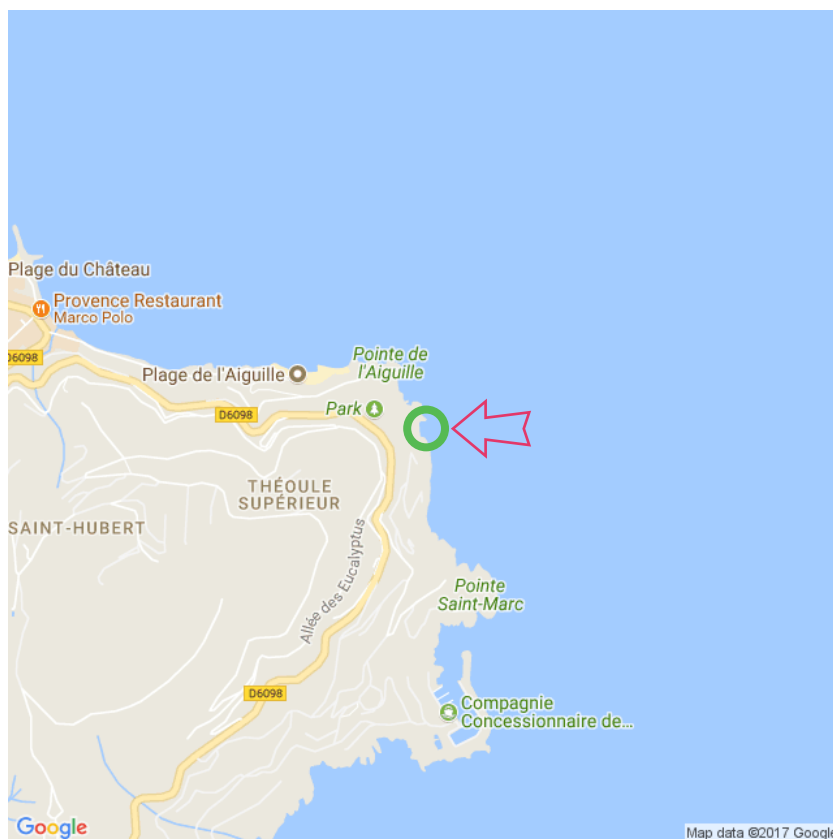

## Pointe de l'Aiguille

### Pointe de l'Aiguille

Lat: 43.504723

Long: 6.954584

Pointe de l'Aiguille (17-10-2017)

1

Aan de gegevens die hier staan kunnen geen rechten ontleend worden. De informatie op deze pagina zijn voor een groot deel afkomstig van bezoekers. Zie je fouten of heb je aanvullingen, help anderen en geef het door op naturismegids.nl