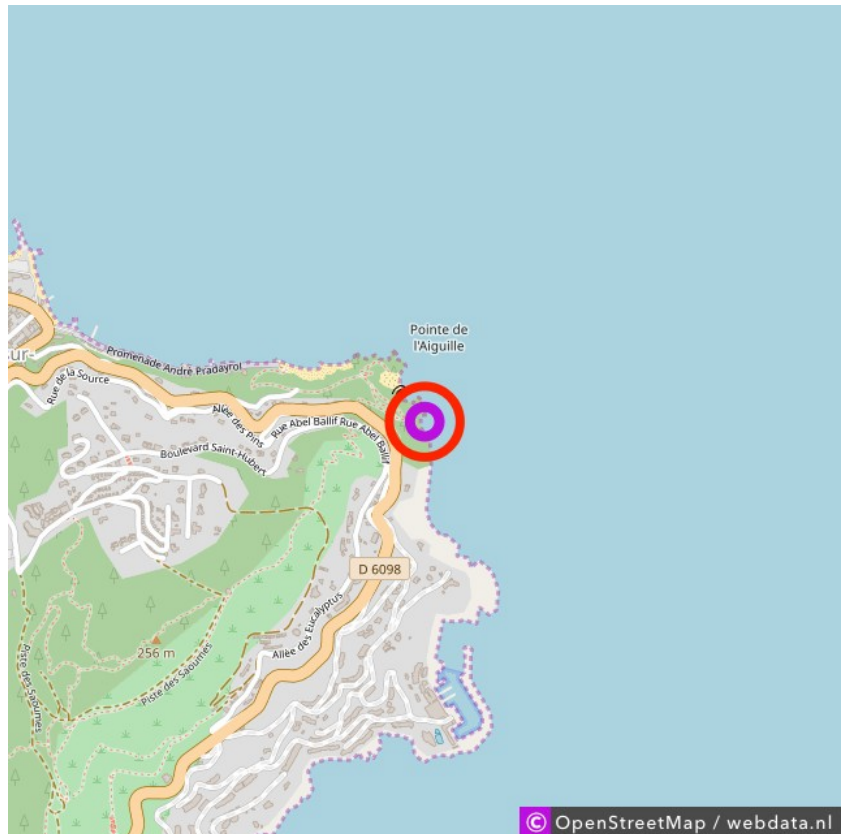

Pointe de l'Aiguille

Pointe de l'Aiguille

Lat: 43.504723

Long: 6.954584

Pointe de l'Aiguille (19-10-2018)

1

Aan de gegevens die hier staan kunnen geen rechten ontleend worden. De informatie op deze pagina zijn voor een groot deel afkomstig van bezoekers. Zie je fouten of heb je aanvullingen, help ons en geef het door op naturismegids.nl