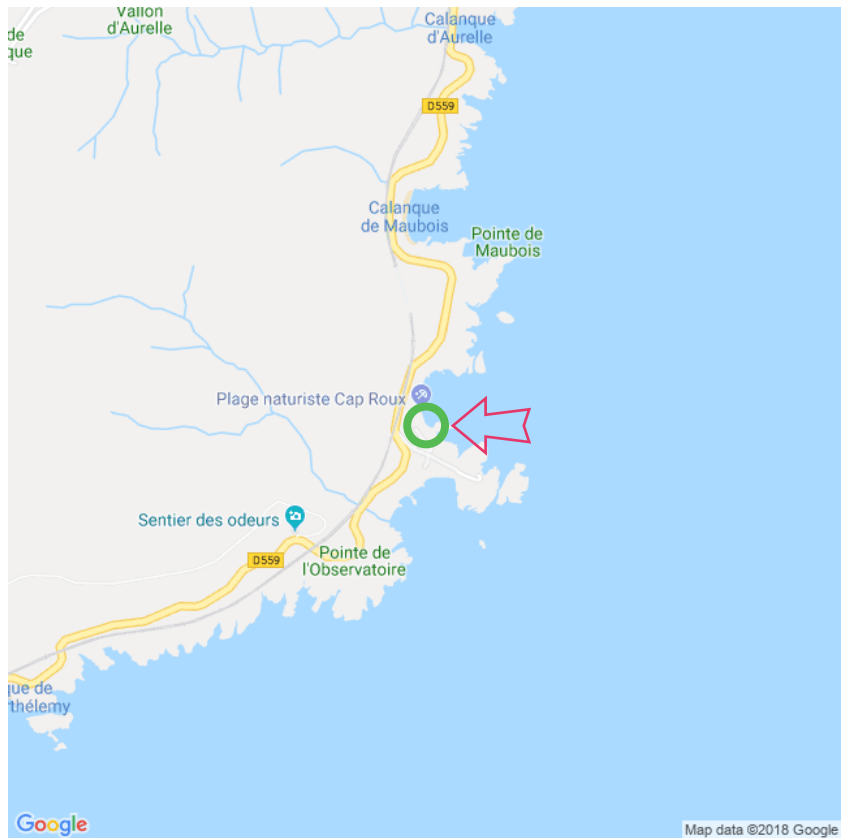

## Cap Roux

### Cap Roux

Lat: 43.452601

Long: 6.920642

Cap Roux (22-07-2018)

1

Aan de gegevens die hier staan kunnen geen rechten ontleend worden. De informatie op deze pagina zijn voor een groot deel afkomstig van bezoekers. Zie je fouten of heb je aanvullingen, help anderen en geef het door op [naturismegids.nl](http://naturismegids.nl)