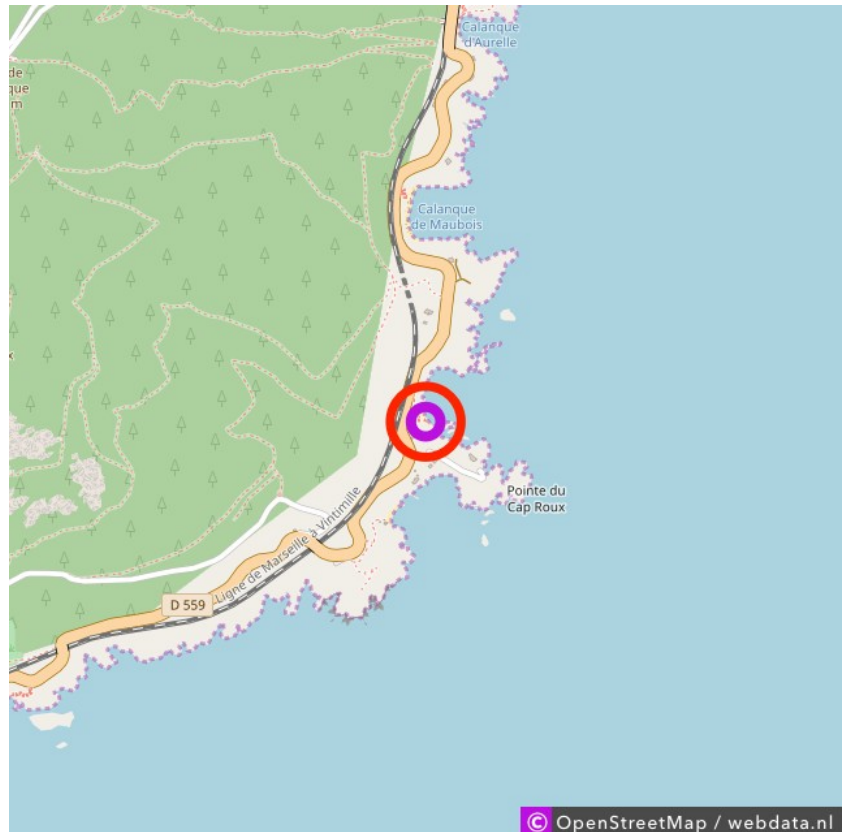

Cap Roux

Cap Roux

Lat: 43.452601

Long: 6.920642

Cap Roux (24-10-2018)

①

Aan de gegevens die hier staan kunnen geen rechten ontleend worden. De informatie op deze pagina zijn voor een groot deel afkomstig van bezoekers. Zie je fouten of heb je aanvullingen, help ons en geef het door op naturismegids.nl