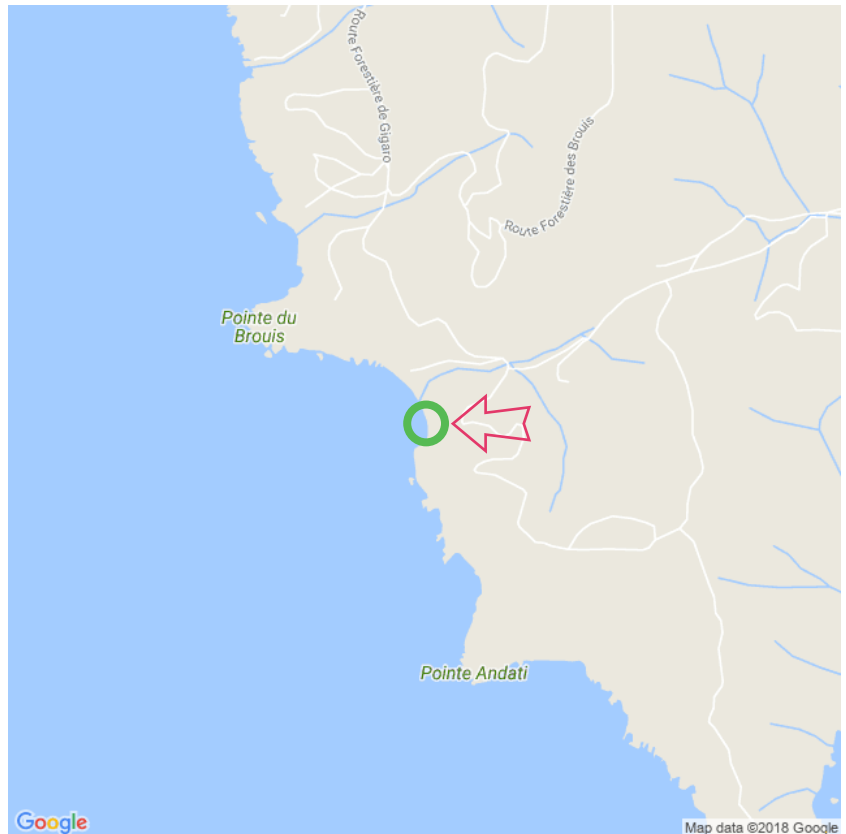

Plage de Brouis

Plage de Brouis

Lat: 43.172024

Long: 6.608554

Plage de Brouis (22-04-2018)

①

Aan de gegevens die hier staan kunnen geen rechten ontleend worden. De informatie op deze pagina zijn voor een groot deel afkomstig van bezoekers. Zie je fouten of heb je aanvullingen, help anderen en geef het door op naturismegids.nl