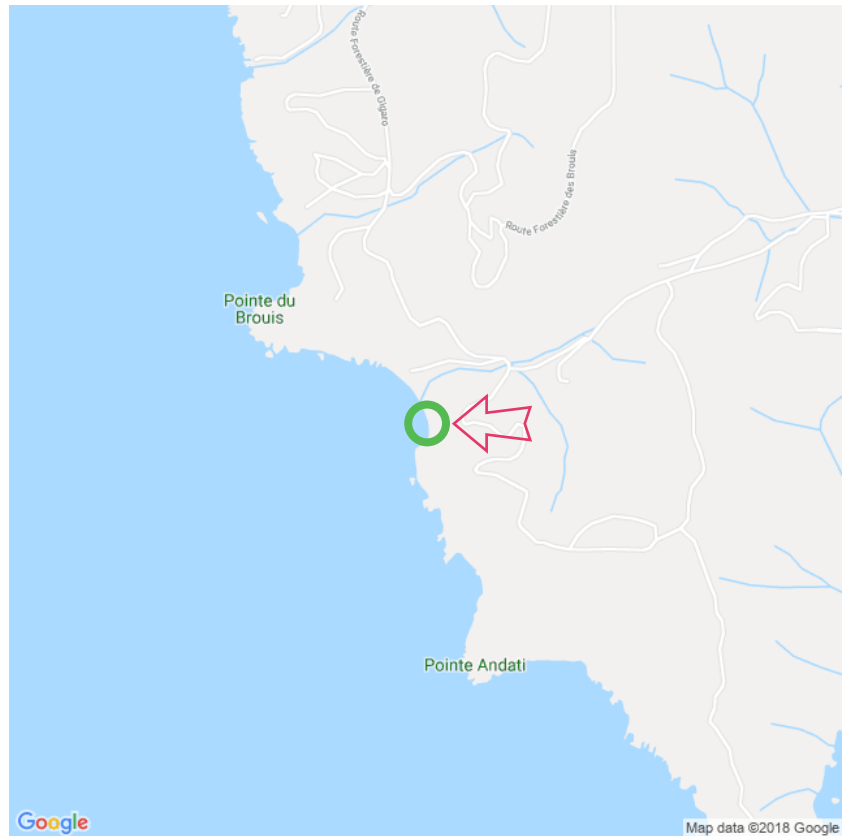

Plage de Brouis

Plage de Brouis

Lat: 43.172024

Long: 6.608554

Plage de Brouis (19-07-2018)

1

Aan de gegevens die hier staan kunnen geen rechten ontleend worden. De informatie op deze pagina zijn voor een groot deel afkomstig van bezoekers. Zie je fouten of heb je aanvullingen, help anderen en geef het door op naturismegids.nl