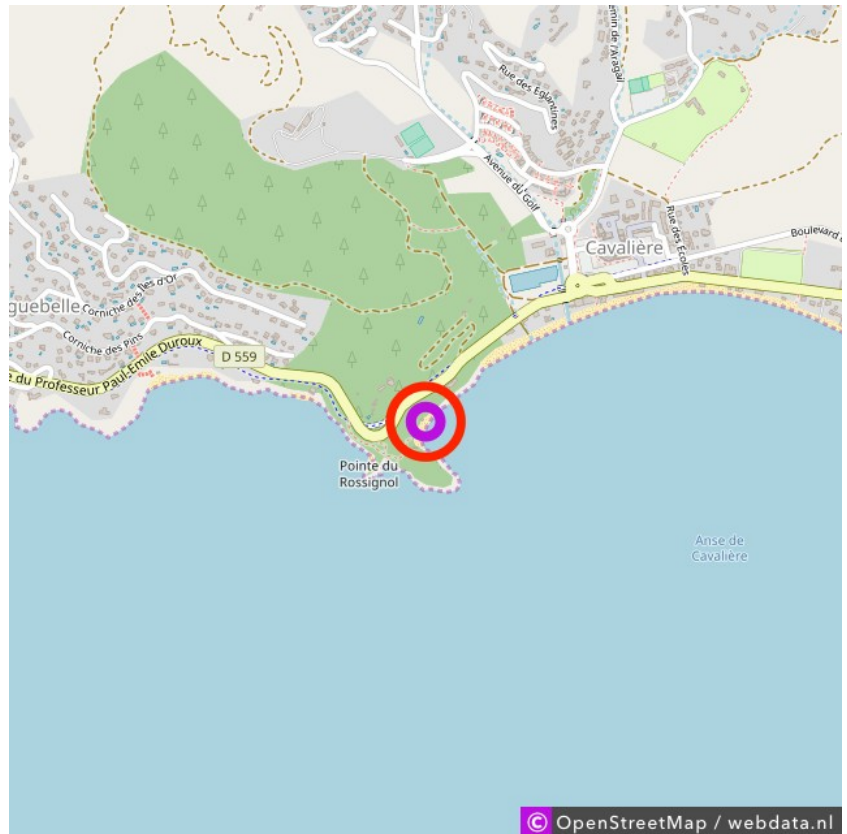

## Plage du Layet

### Plage du Layet

Lat: 43.148507

Long: 6.420417

Plage du Layet (19-10-2018)

①

Aan de gegevens die hier staan kunnen geen rechten ontleend worden. De informatie op deze pagina zijn voor een groot deel afkomstig van bezoekers. Zie je fouten of heb je aanvullingen, help ons en geef het door op [naturismegids.nl](http://naturismegids.nl)