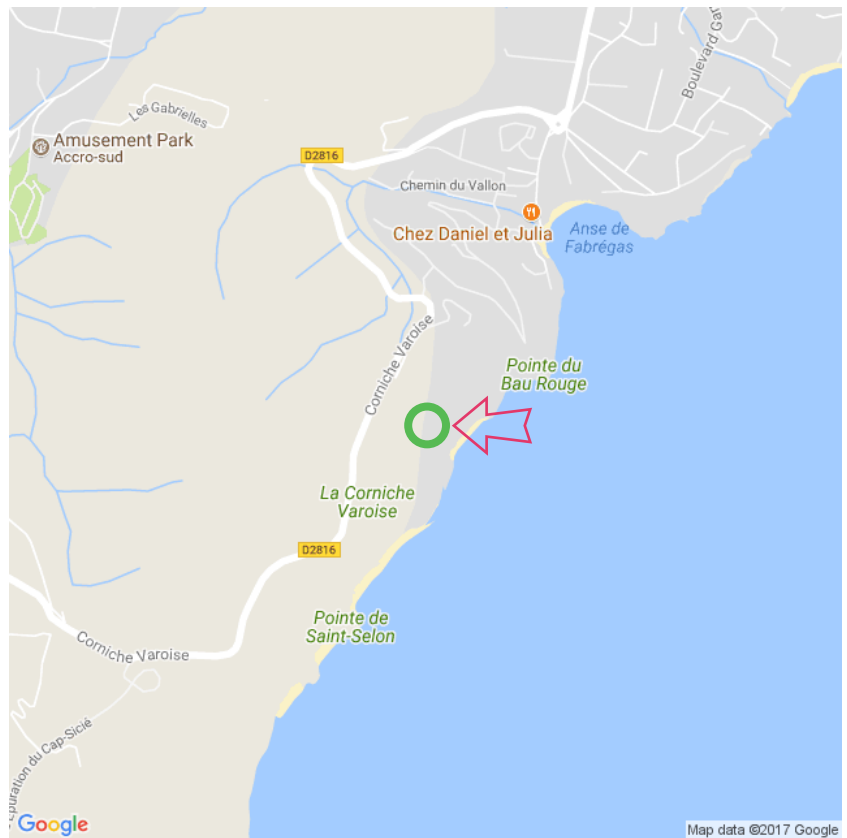

Plage du Jonquet

Plage du Jonquet

Lat: 43.064402

Long: 5.867613

Plage du Jonquet (20-09-2017)

①

Aan de gegevens die hier staan kunnen geen rechten ontleend worden. De informatie op deze pagina zijn voor een groot deel afkomstig van bezoekers. Zie je fouten of heb je aanvullingen, help anderen en geef het door op naturismegids.nl