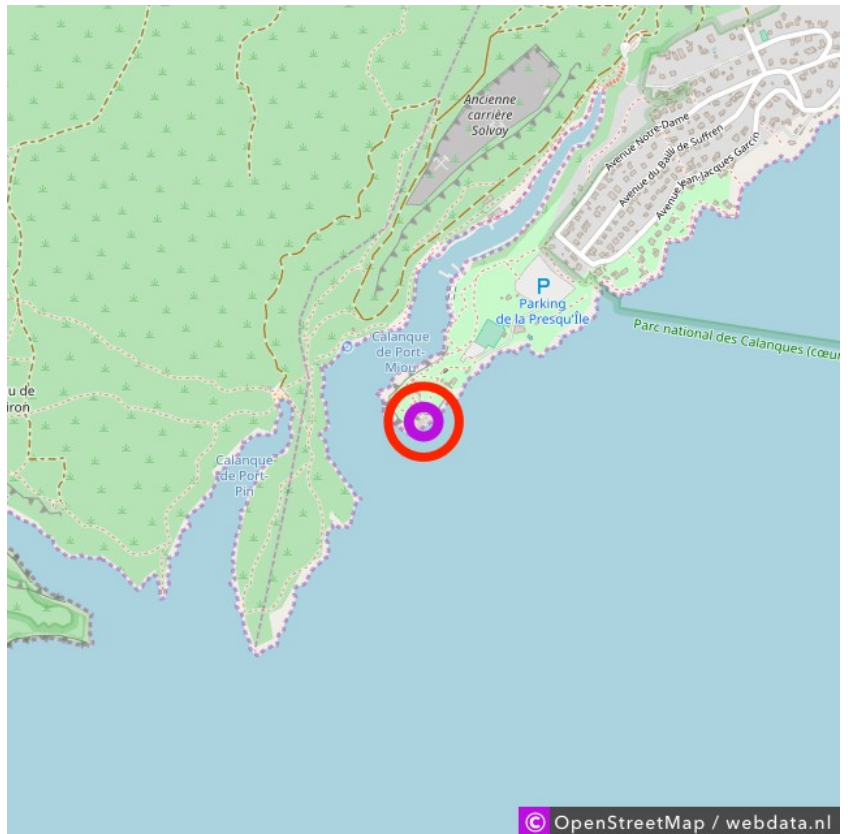

## Calanque de Port-Miou

### Calanque de Port-Miou

Lat: 43.203347

Long: 5.515468

Calanque de Port-Miou (16-10-2018)

①

Aan de gegevens die hier staan kunnen geen rechten ontleend worden. De informatie op deze pagina zijn voor een groot deel afkomstig van bezoekers. Zie je fouten of heb je aanvullingen, help ons en geef het door op [naturismegids.nl](http://naturismegids.nl)