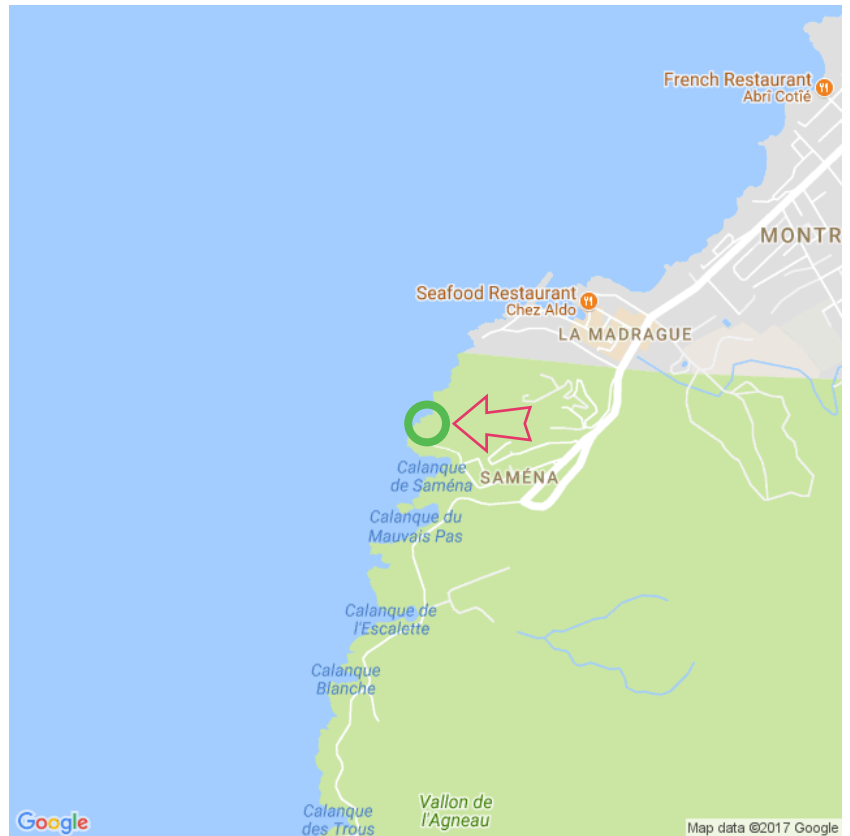

## Plage du Mont Rose

### Plage du Mont Rose

Lat: 43.229860

Long: 5.348514

Plage du Mont Rose (19-01-2018)

1

Aan de gegevens die hier staan kunnen geen rechten ontleend worden. De informatie op deze pagina zijn voor een groot deel afkomstig van bezoekers. Zie je fouten of heb je aanvullingen, help anderen en geef het door op [naturismegids.nl](http://naturismegids.nl)