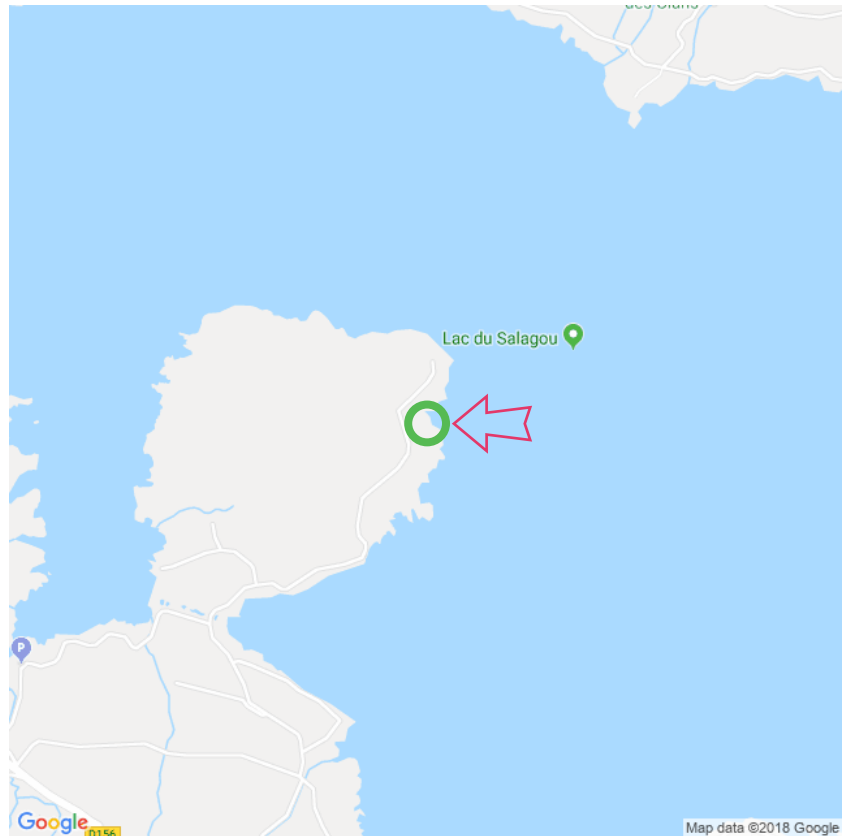

Lac du Salagou

Lac du Salagou

Lat: 43.654463

Long: 3.363774

Lac du Salagou (22-08-2018)

1

Aan de gegevens die hier staan kunnen geen rechten ontleend worden. De informatie op deze pagina zijn voor een groot deel afkomstig van bezoekers. Zie je fouten of heb je aanvullingen, help anderen en geef het door op naturismegids.nl