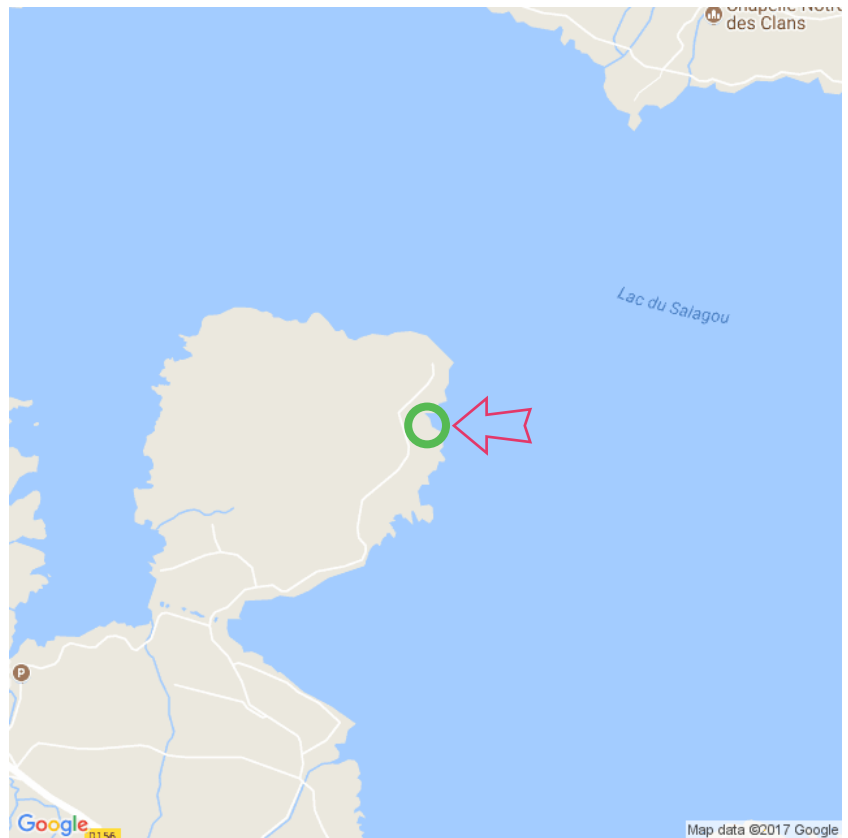

Lac du Salagou

Lac du Salagou

Lat: 43.654463

Long: 3.363774

Lac du Salagou (11-12-2017)

①

Aan de gegevens die hier staan kunnen geen rechten ontleend worden. De informatie op deze pagina zijn voor een groot deel afkomstig van bezoekers. Zie je fouten of heb je aanvullingen, help anderen en geef het door op naturismegids.nl