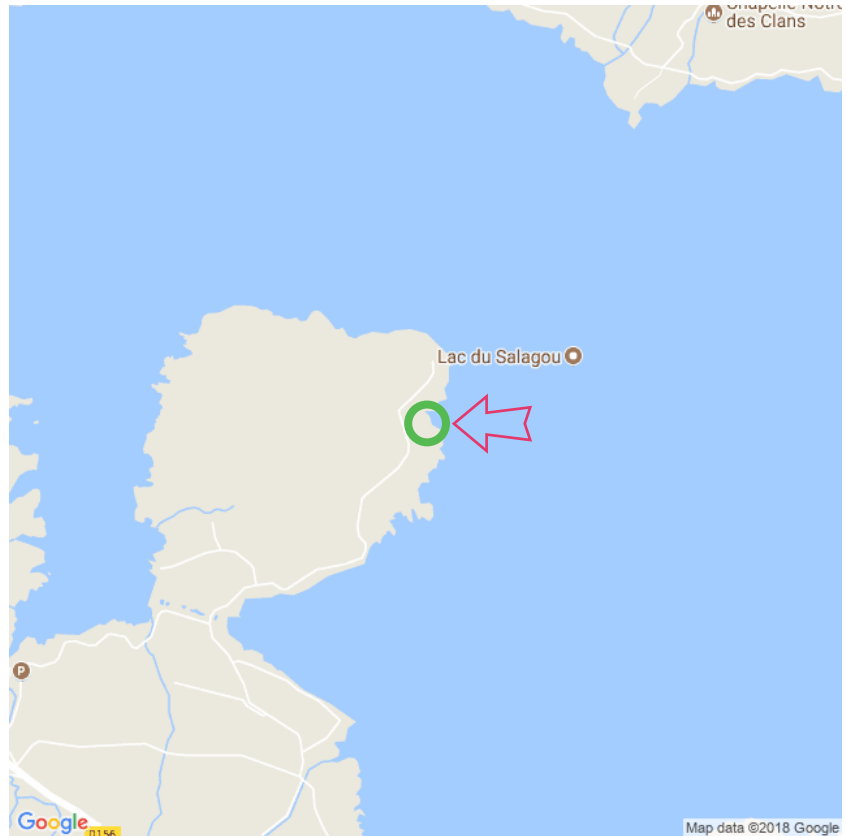

Lac du Salagou

Lac du Salagou

Lat: 43.654463

Long: 3.363774

Lac du Salagou (25-03-2018)

①

Aan de gegevens die hier staan kunnen geen rechten ontleend worden. De informatie op deze pagina zijn voor een groot deel afkomstig van bezoekers. Zie je fouten of heb je aanvullingen, help anderen en geef het door op naturismegids.nl