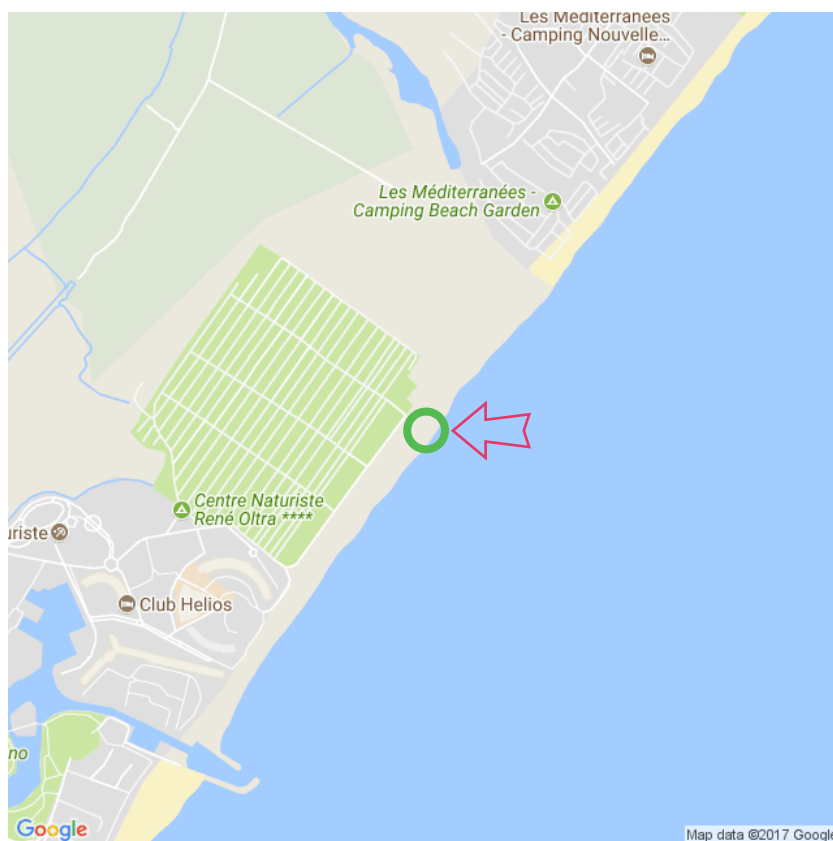

Marseillan Plage

Marseillan Plage

Lat: 43.299501

Long: 3.536029

Marseillan Plage (20-10-2017)

1

Aan de gegevens die hier staan kunnen geen rechten ontleend worden. De informatie op deze pagina zijn voor een groot deel afkomstig van bezoekers. Zie je fouten of heb je aanvullingen, help anderen en geef het door op naturismegids.nl