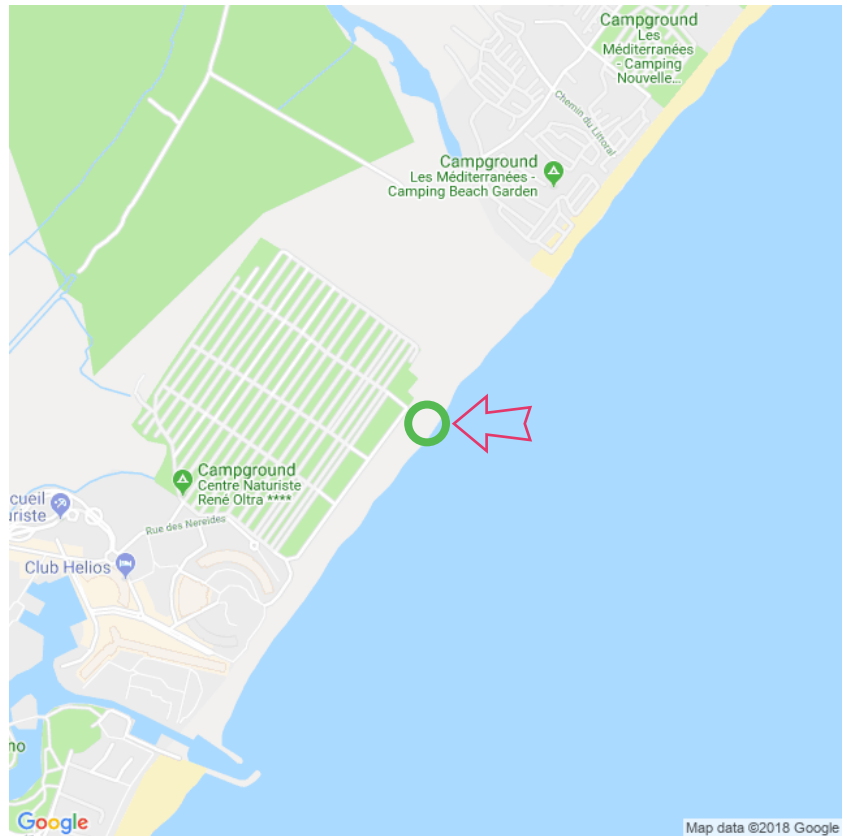

Marseillan Plage

Marseillan Plage

Lat: 43.299501

Long: 3.536029

Marseillan Plage (18-08-2018)

①

Aan de gegevens die hier staan kunnen geen rechten ontleend worden. De informatie op deze pagina zijn voor een groot deel afkomstig van bezoekers. Zie je fouten of heb je aanvullingen, help anderen en geef het door op naturismegids.nl