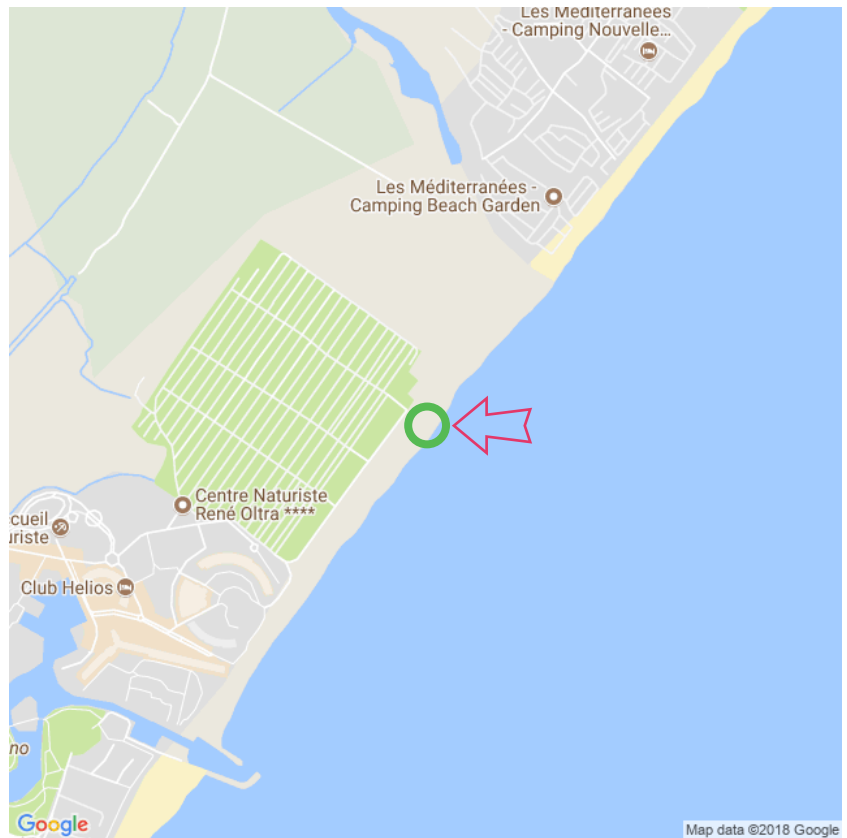

Marseillan Plage

Marseillan Plage

Lat: 43.299501

Long: 3.536029

Marseillan Plage (21-04-2018)

1

Aan de gegevens die hier staan kunnen geen rechten ontleend worden. De informatie op deze pagina zijn voor een groot deel afkomstig van bezoekers. Zie je fouten of heb je aanvullingen, help anderen en geef het door op naturismegids.nl