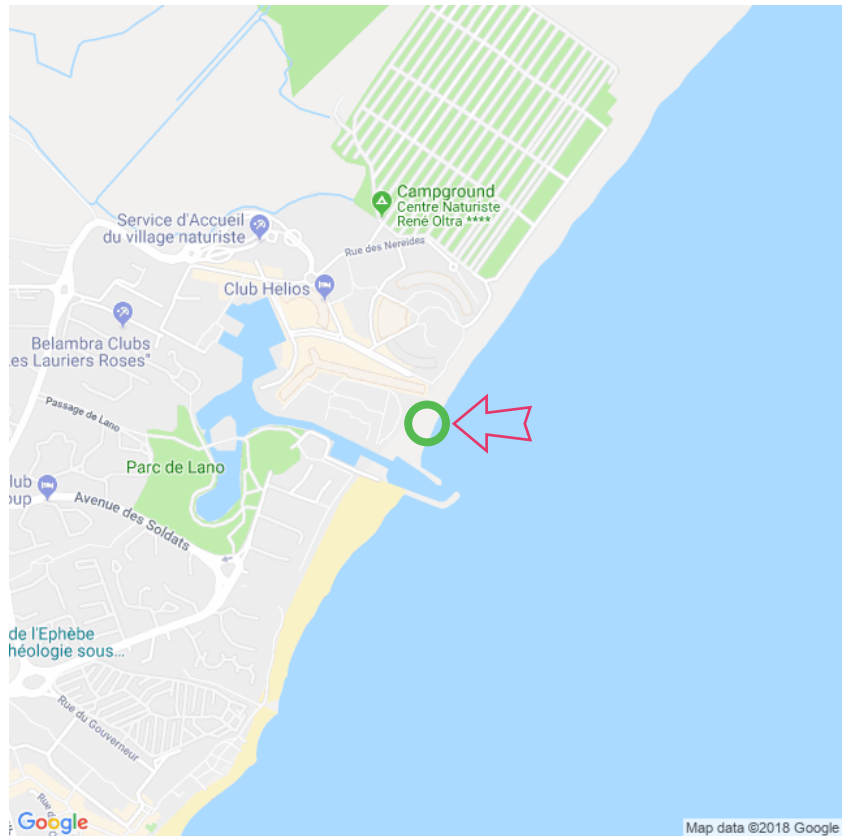

Plage Port Nature

Plage Port Nature

1, rue des Néréïdes,
34307 Cap d'Agde
www.capdagde.com/a-faire/plage-port-nature-0
Lat: 43.292815
Long: 3.529457

Faciliteiten

Zee
Geschikt om te zwemmen
Toezicht op zwemmers
Geschikt voor kinderen

Plage Port Nature (23-07-2018)

1

Aan de gegevens die hier staan kunnen geen rechten ontleend worden. De informatie op deze pagina zijn voor een groot deel afkomstig van bezoekers. Zie je fouten of heb je aanvullingen, help anderen en geef het door op naturismegids.nl