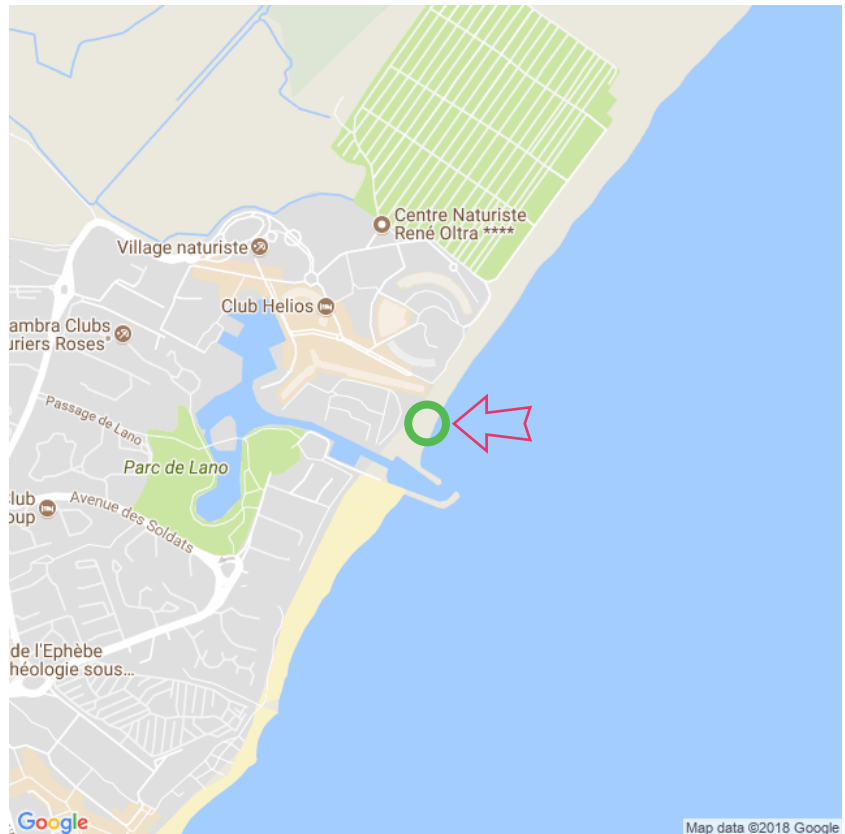

Plage Port Nature

Plage Port Nature

1, rue des Néréïdes,
34307 Cap d'Agde
www.capdagde.com/a-faire/plage-port-nature-0
Lat: 43.292815
Long: 3.529457

Faciliteiten

Zee
Geschikt om te zwemmen
Toezicht op zwemmers
Geschikt voor kinderen

Plage Port Nature (20-03-2018)

①

Aan de gegevens die hier staan kunnen geen rechten ontleend worden. De informatie op deze pagina zijn voor een groot deel afkomstig van bezoekers. Zie je fouten of heb je aanvullingen, help anderen en geef het door op naturismegids.nl