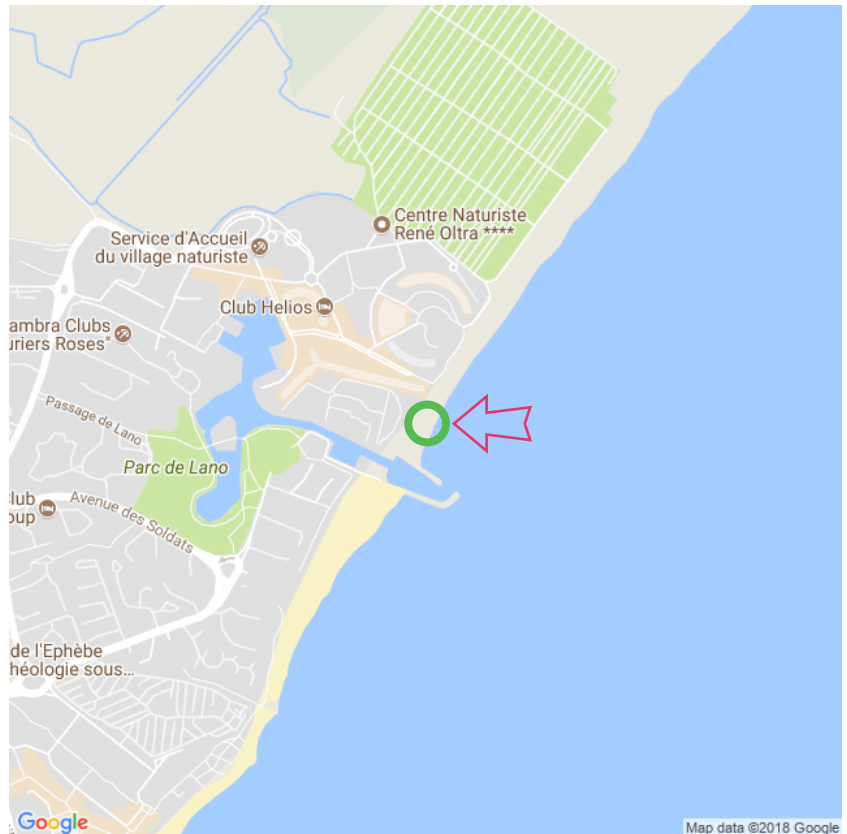

Plage Port Nature

Plage Port Nature

1, rue des Néréïdes,
34307 Cap d'Agde
www.capdagde.com/a-faire/plage-port-nature-0
Lat: 43.292815
Long: 3.529457

Faciliteiten

Zee
Geschikt om te zwemmen
Toezicht op zwemmers
Geschikt voor kinderen

Plage Port Nature (21-05-2018)

1 Aan de gegevens die hier staan kunnen geen rechten ontleend worden. De informatie op deze pagina zijn voor een groot deel afkomstig van bezoekers. Zie je fouten of heb je aanvullingen, help anderen en geef het door op naturismegids.nl