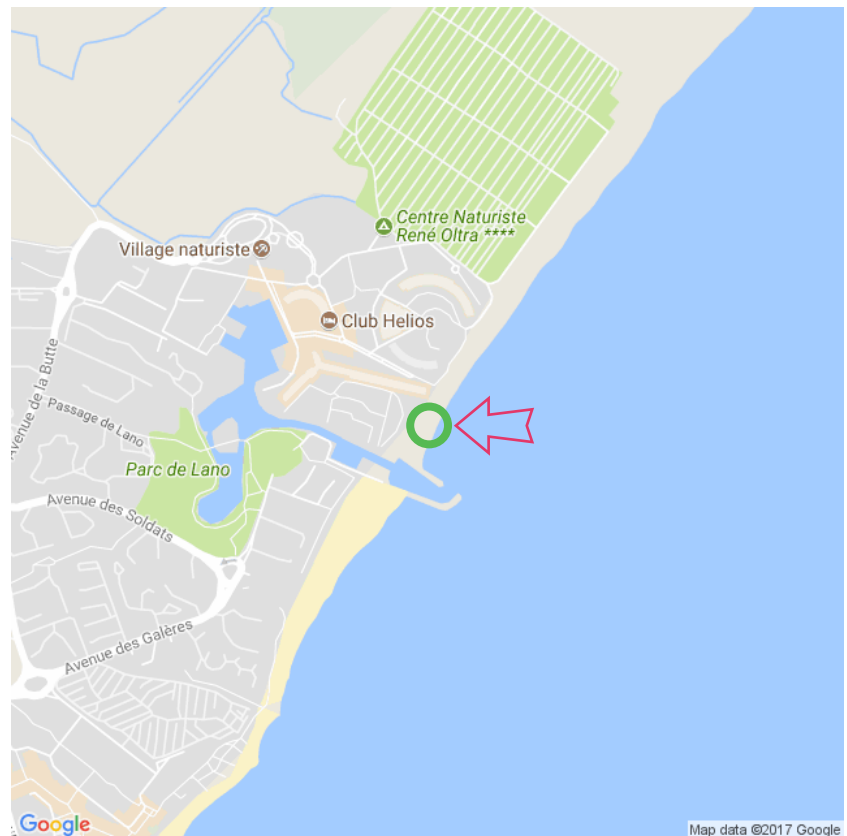

Plage de Cap d'Agde

Plage de Cap d'Agde

Lat: 43.292815

Long: 3.529457

Plage de Cap d'Agde (17-09-2017)

①

Aan de gegevens die hier staan kunnen geen rechten ontleend worden. De informatie op deze pagina zijn voor een groot deel afkomstig van bezoekers. Zie je fouten of heb je aanvullingen, help anderen en geef het door op naturismegids.nl