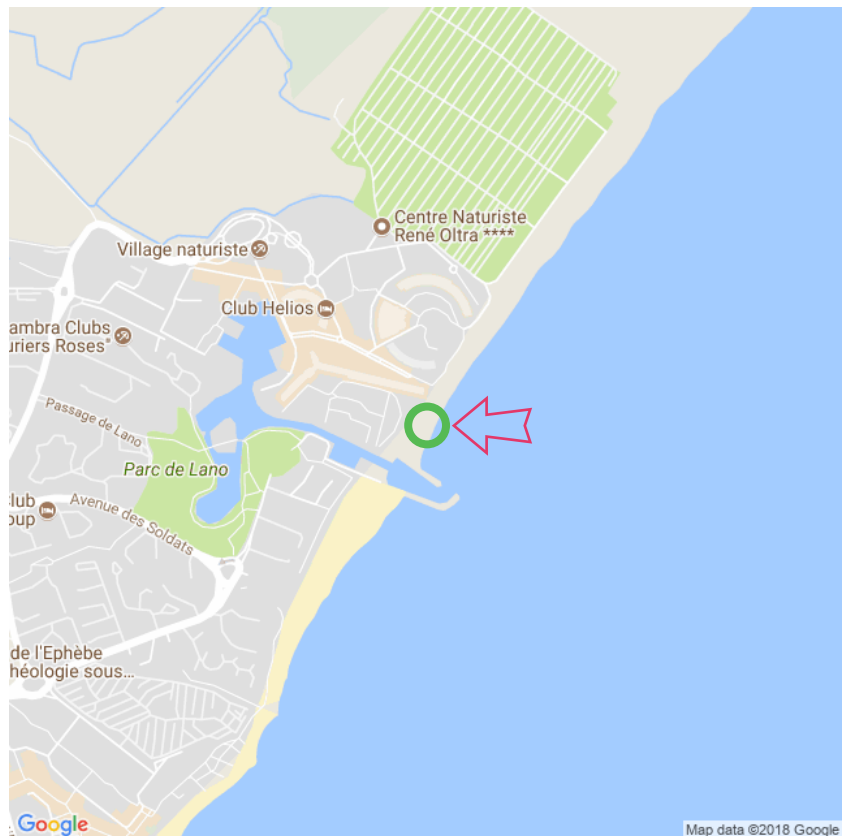

Plage Port Nature

Plage Port Nature

1, rue des Néréïdes,
34307 Cap d'Agde
www.capdagde.com/a-faire/plage-port-nature-0
Lat: 43.292815
Long: 3.529457

Faciliteiten

Zee
Geschikt om te zwemmen
Toezicht op zwemmers
Geschikt voor kinderen

Plage Port Nature (25-03-2018)

① Aan de gegevens die hier staan kunnen geen rechten ontleend worden. De informatie op deze pagina zijn voor een groot deel afkomstig van bezoekers. Zie je fouten of heb je aanvullingen, help anderen en geef het door op naturismegids.nl