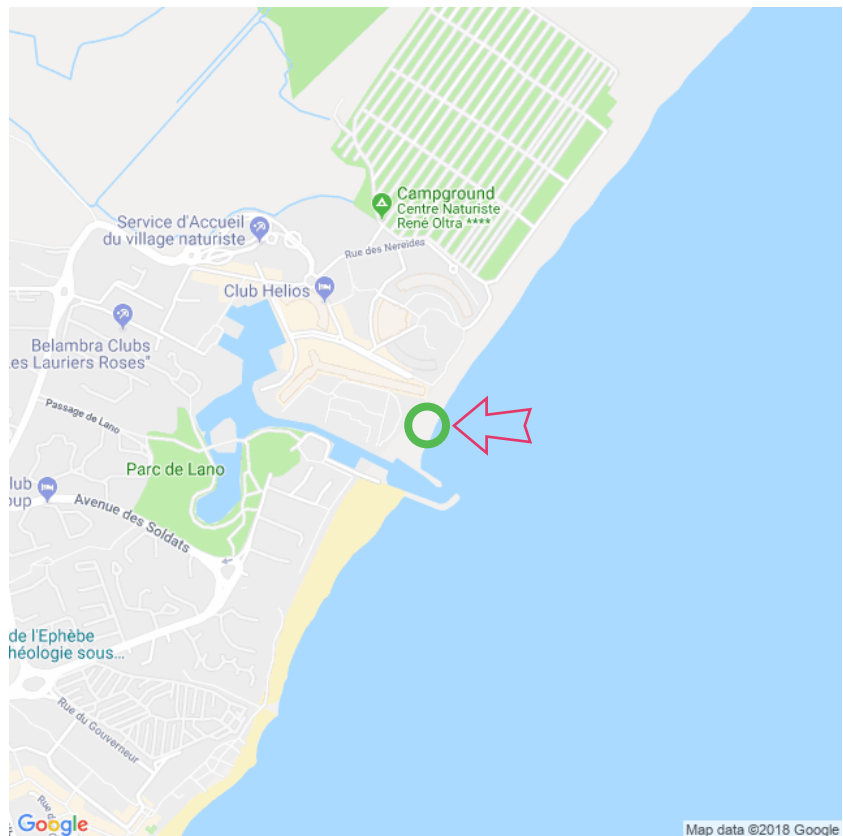

Plage Port Nature

Plage Port Nature

1, rue des Néréïdes,
34307 Cap d'Agde
www.capdagde.com/a-faire/plage-port-nature-0
Lat: 43.292815
Long: 3.529457

Faciliteiten

Zee
Geschikt om te zwemmen
Toezicht op zwemmers
Geschikt voor kinderen

Plage Port Nature (22-08-2018)

①

Aan de gegevens die hier staan kunnen geen rechten ontleend worden. De informatie op deze pagina zijn voor een groot deel afkomstig van bezoekers. Zie je fouten of heb je aanvullingen, help anderen en geef het door op naturismegids.nl