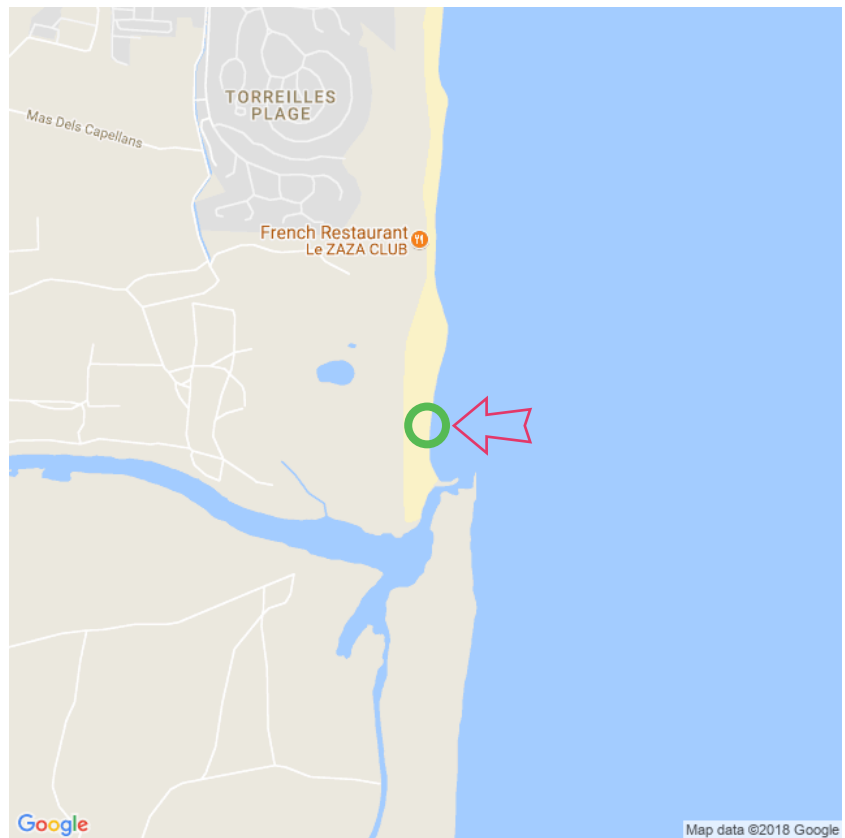

Plage de Torreilles

Plage de Torreilles

Lat: 42.753766

Long: 3.037872

Plage de Torreilles (23-03-2018)

①

Aan de gegevens die hier staan kunnen geen rechten ontleend worden. De informatie op deze pagina zijn voor een groot deel afkomstig van bezoekers. Zie je fouten of heb je aanvullingen, help anderen en geef het door op naturismegids.nl