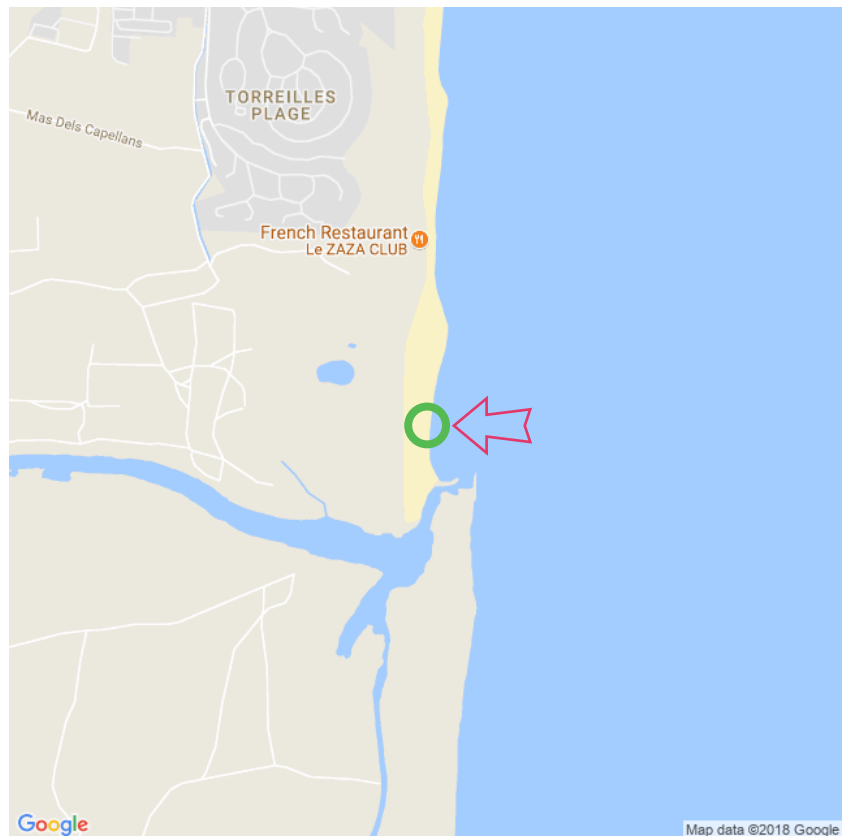

Plage de Torreilles

Plage de Torreilles

Lat: 42.753766

Long: 3.037872

Plage de Torreilles (23-06-2018)

①

Aan de gegevens die hier staan kunnen geen rechten ontleend worden. De informatie op deze pagina zijn voor een groot deel afkomstig van bezoekers. Zie je fouten of heb je aanvullingen, help anderen en geef het door op naturismegids.nl