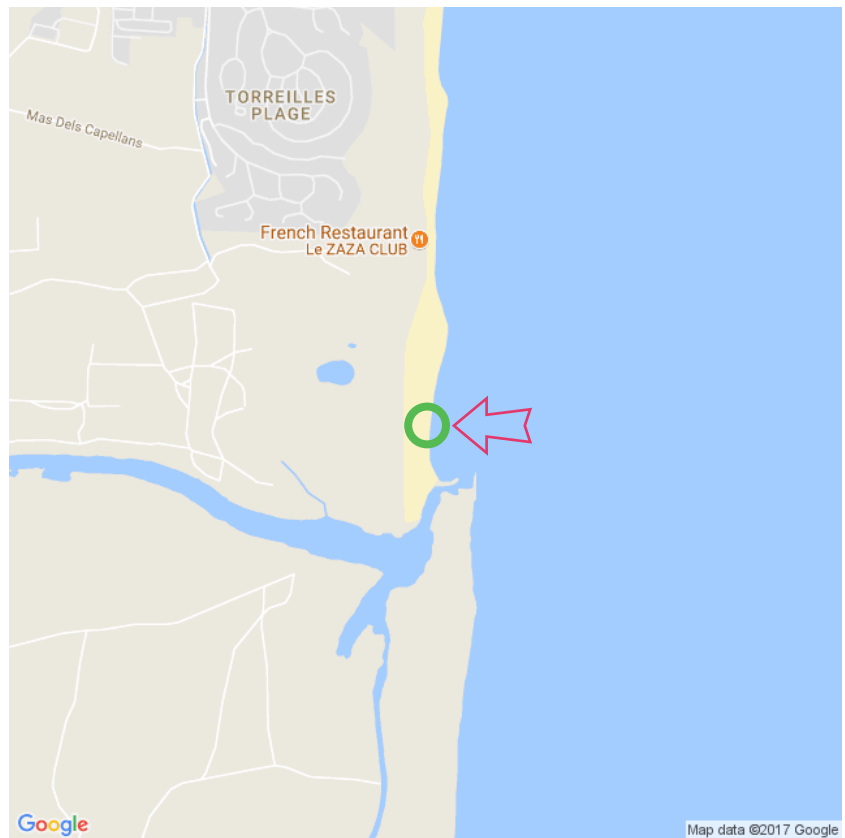

## Plage de Torreilles

### Plage de Torreilles

Lat: 42.753766

Long: 3.037872

Plage de Torreilles (15-12-2017)

①

Aan de gegevens die hier staan kunnen geen rechten ontleend worden. De informatie op deze pagina zijn voor een groot deel afkomstig van bezoekers. Zie je fouten of heb je aanvullingen, help anderen en geef het door op naturismegids.nl