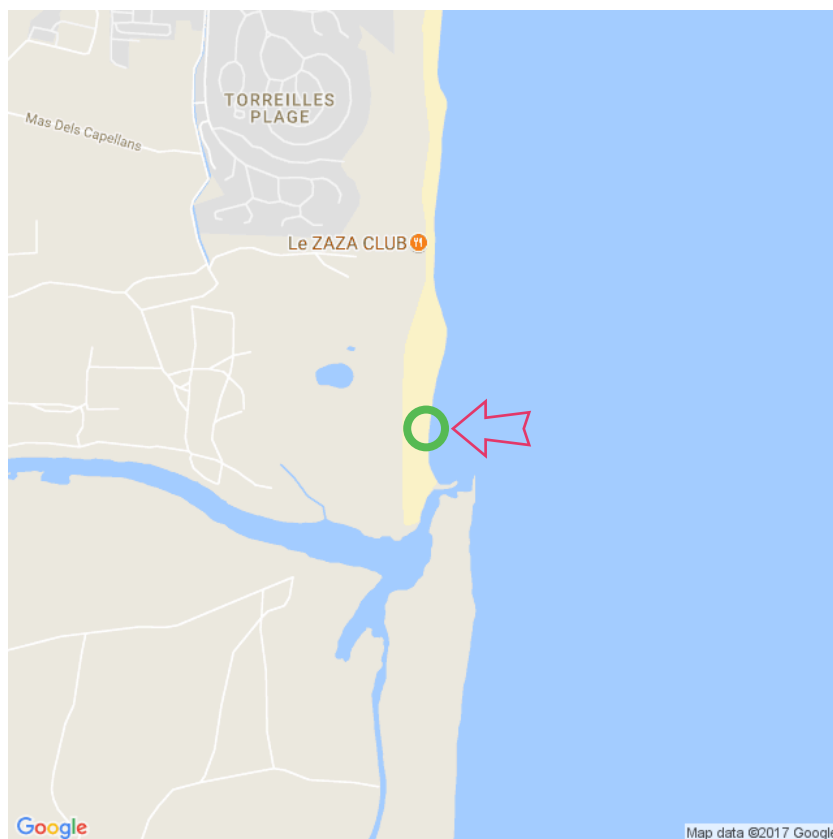

## Plage de Torreilles

### Plage de Torreilles

Lat: 42.753766

Long: 3.037872

Plage de Torreilles (24-09-2017)

1

Aan de gegevens die hier staan kunnen geen rechten ontleend worden. De informatie op deze pagina zijn voor een groot deel afkomstig van bezoekers. Zie je fouten of heb je aanvullingen, help anderen en geef het door op naturismegids.nl