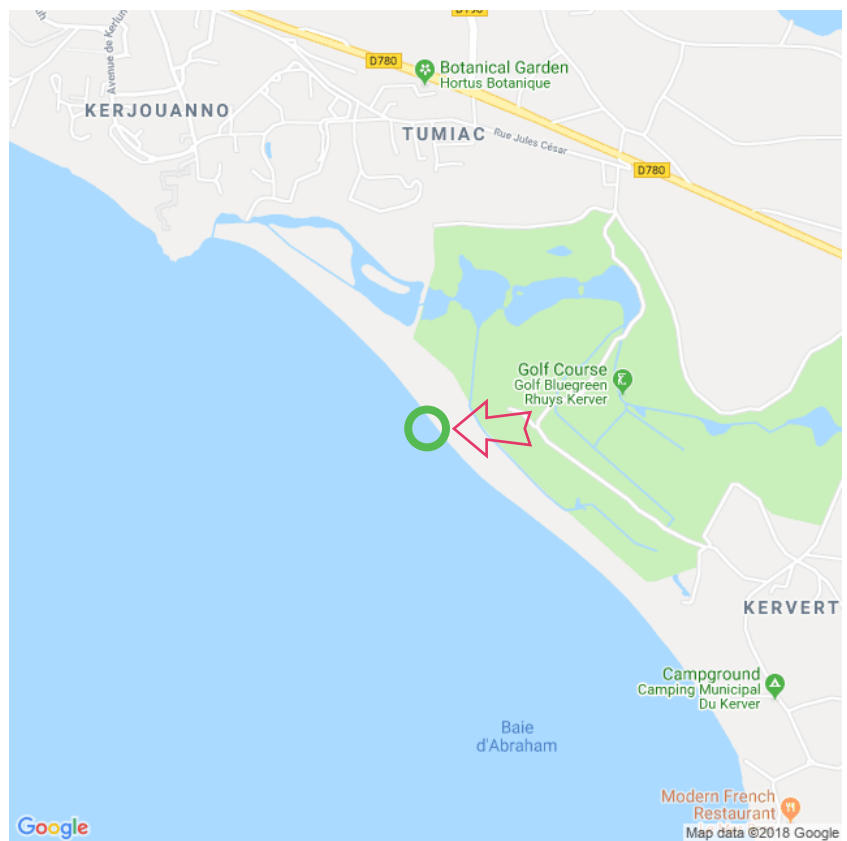

Plage de Kerjouanno

Plage de Kerjouanno

Lat: 47.530594

Long: -2.869828

Plage de Kerjouanno (20-08-2018)

①

Aan de gegevens die hier staan kunnen geen rechten ontleend worden. De informatie op deze pagina zijn voor een groot deel afkomstig van bezoekers. Zie je fouten of heb je aanvullingen, help anderen en geef het door op naturismegids.nl