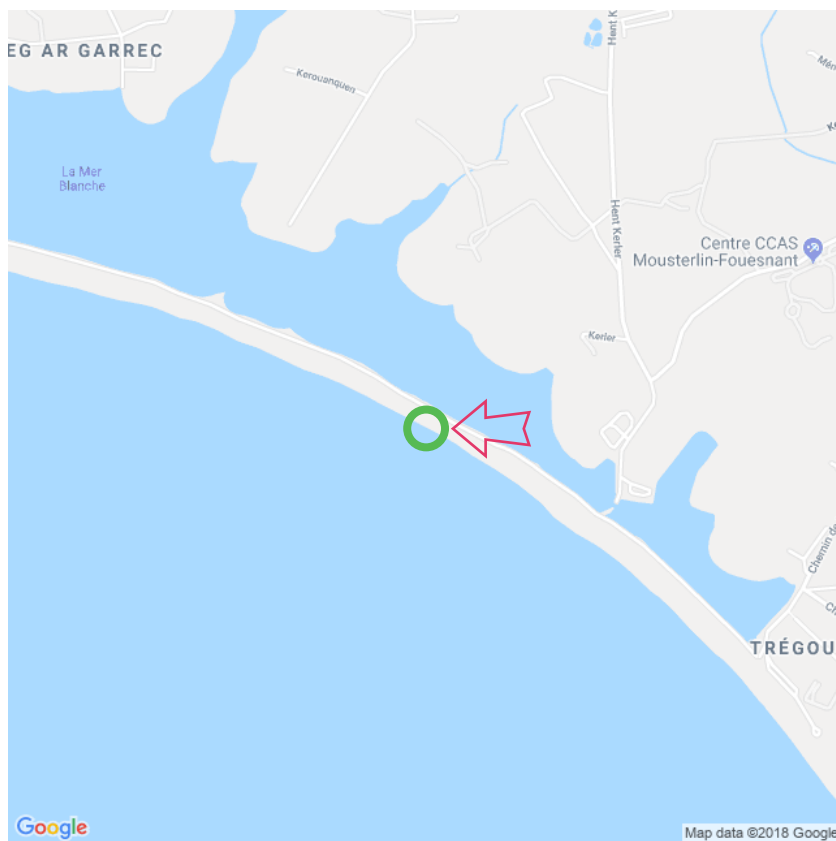

Plage de Kerler

Plage de Kerler

Lat: 47.856302

Long: -4.057890

Plage de Kerler (19-07-2018)

①

Aan de gegevens die hier staan kunnen geen rechten ontleend worden. De informatie op deze pagina zijn voor een groot deel afkomstig van bezoekers. Zie je fouten of heb je aanvullingen, help anderen en geef het door op naturismegids.nl