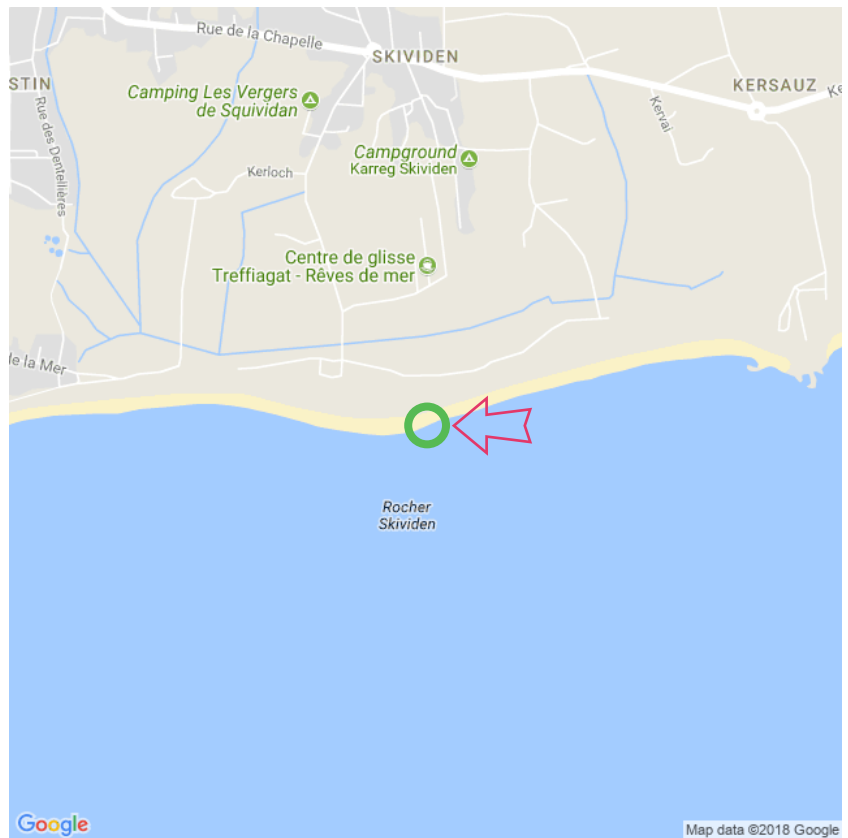

Plage de Squvidan

Plage de Squvidan

Lat: 47.791454

Long: -4.248660

Plage de Squvidan (23-03-2018)

①

Aan de gegevens die hier staan kunnen geen rechten ontleend worden. De informatie op deze pagina zijn voor een groot deel afkomstig van bezoekers. Zie je fouten of heb je aanvullingen, help anderen en geef het door op naturismegids.nl