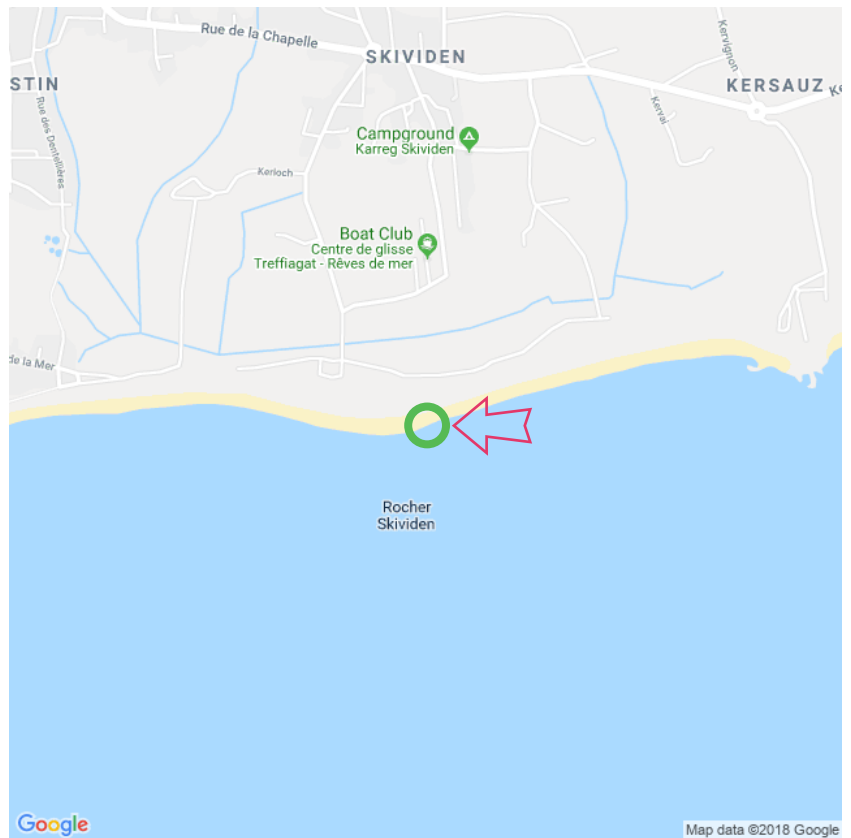

Plage de Squividan

Plage de Squividan

Lat: 47.791454

Long: -4.248660

Plage de Squividan (17-07-2018)

①

Aan de gegevens die hier staan kunnen geen rechten ontleend worden. De informatie op deze pagina zijn voor een groot deel afkomstig van bezoekers. Zie je fouten of heb je aanvullingen, help anderen en geef het door op naturismegids.nl