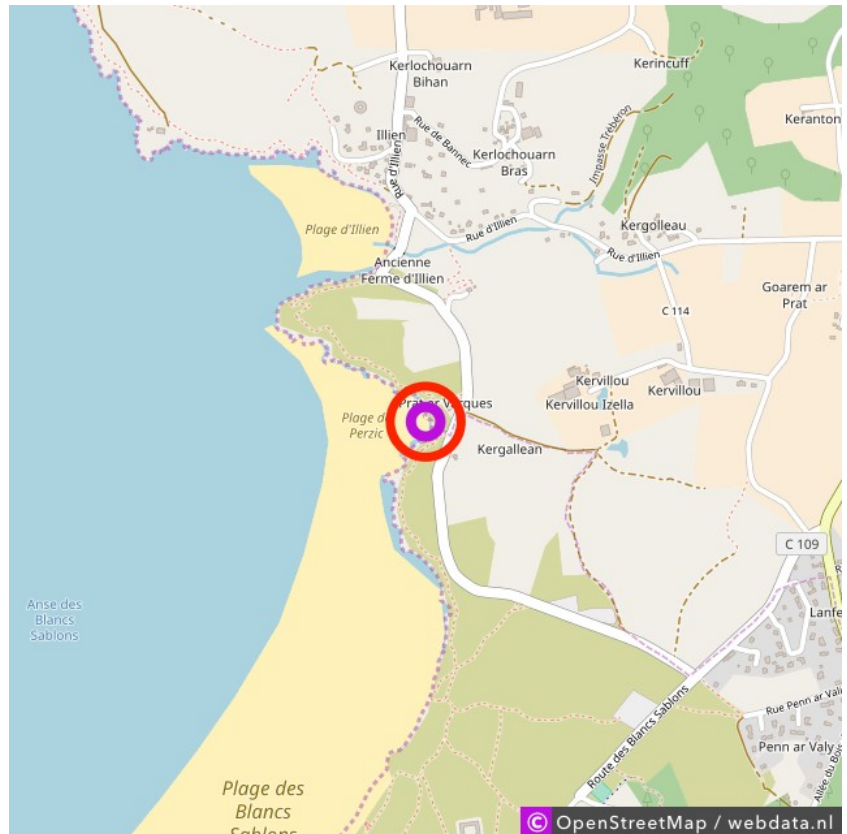

## Plage du Perzic

### Plage du Perzic

Lat: 48.378400

Long: -4.761100

Plage du Perzic (15-11-2018)

①

Aan de gegevens die hier staan kunnen geen rechten ontleend worden. De informatie op deze pagina zijn voor een groot deel afkomstig van bezoekers. Zie je fouten of heb je aanvullingen, help ons en geef het door op [naturismegids.nl](http://naturismegids.nl)