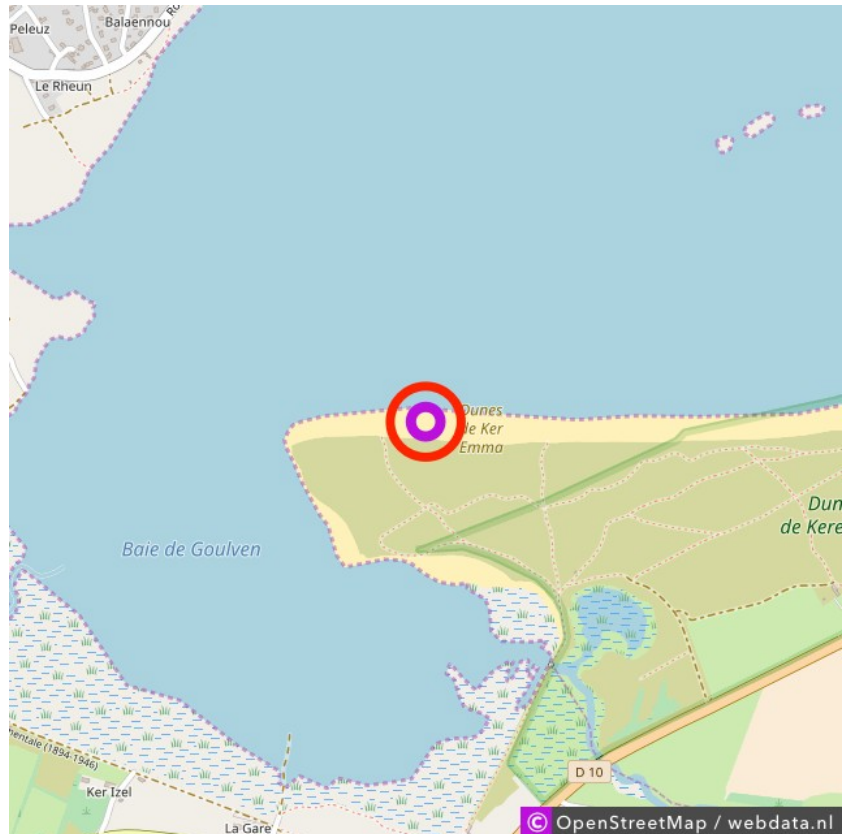

Dunes de Keremma

Dunes de Keremma

Lat: 48.641576

Long: -4.297602

Dunes de Keremma (24-10-2018)

1

Aan de gegevens die hier staan kunnen geen rechten ontleend worden. De informatie op deze pagina zijn voor een groot deel afkomstig van bezoekers. Zie je fouten of heb je aanvullingen, help ons en geef het door op naturismegids.nl