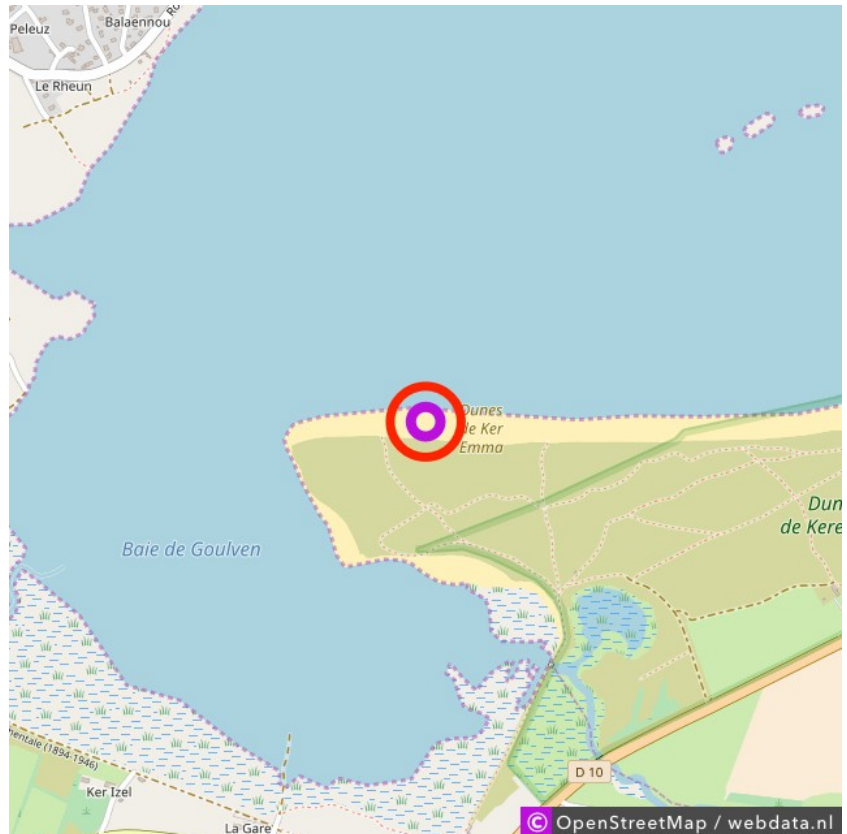

Dunes de Keremma

Dunes de Keremma

Lat: 48.641576

Long: -4.297602

Dunes de Keremma (21-02-2019)

1

Aan de gegevens die hier staan kunnen geen rechten ontleend worden. De informatie op deze pagina zijn voor een groot deel afkomstig van bezoekers. Zie je fouten of heb je aanvullingen, help ons en geef het door op naturismegids.nl