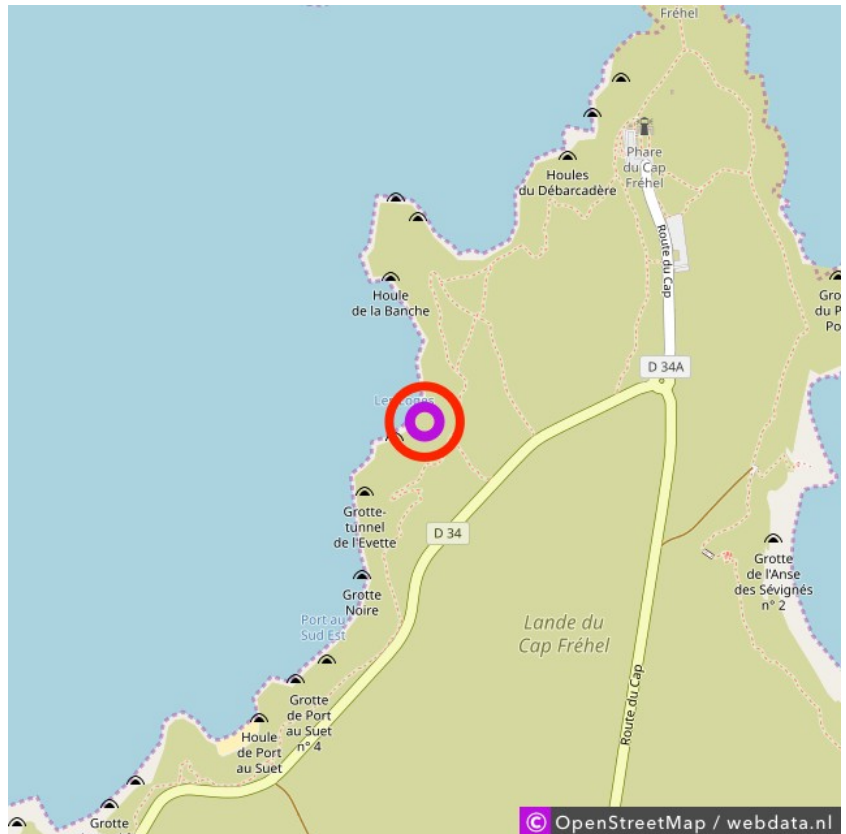

Plage du Porry

Plage du Porry

Lat: 48.677702

Long: -2.325971

Plage du Porry (18-12-2018)

①

Aan de gegevens die hier staan kunnen geen rechten ontleend worden. De informatie op deze pagina zijn voor een groot deel afkomstig van bezoekers. Zie je fouten of heb je aanvullingen, help ons en geef het door op naturismegids.nl