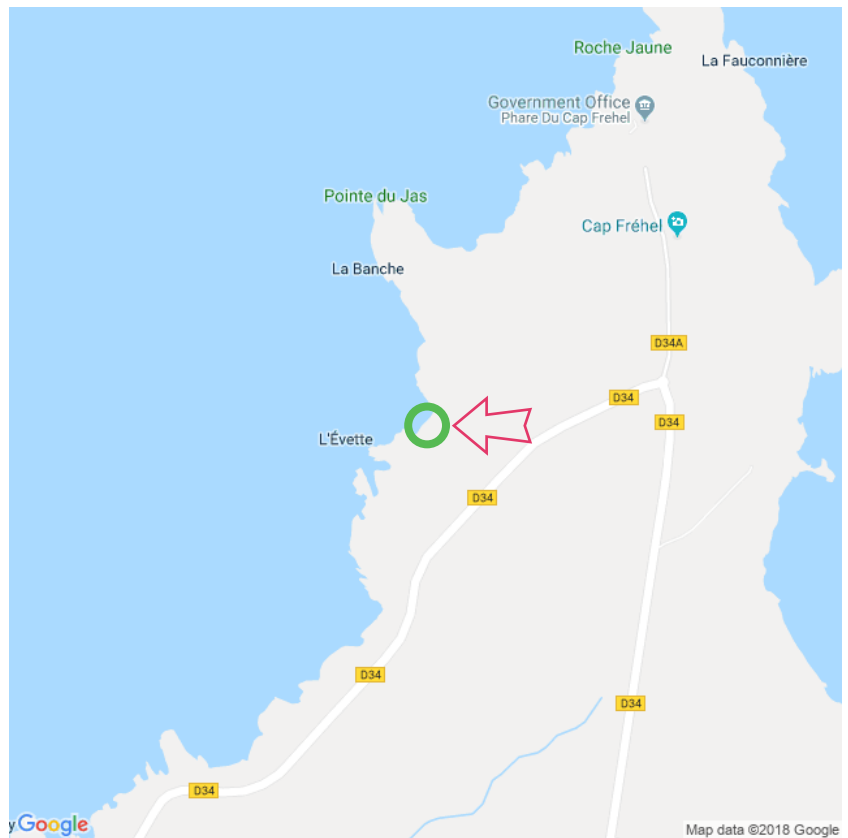

Plage du Porry

Plage du Porry

Lat: 48.677702

Long: -2.325971

Plage du Porry (14-08-2018)

①

Aan de gegevens die hier staan kunnen geen rechten ontleend worden. De informatie op deze pagina zijn voor een groot deel afkomstig van bezoekers. Zie je fouten of heb je aanvullingen, help anderen en geef het door op naturismegids.nl