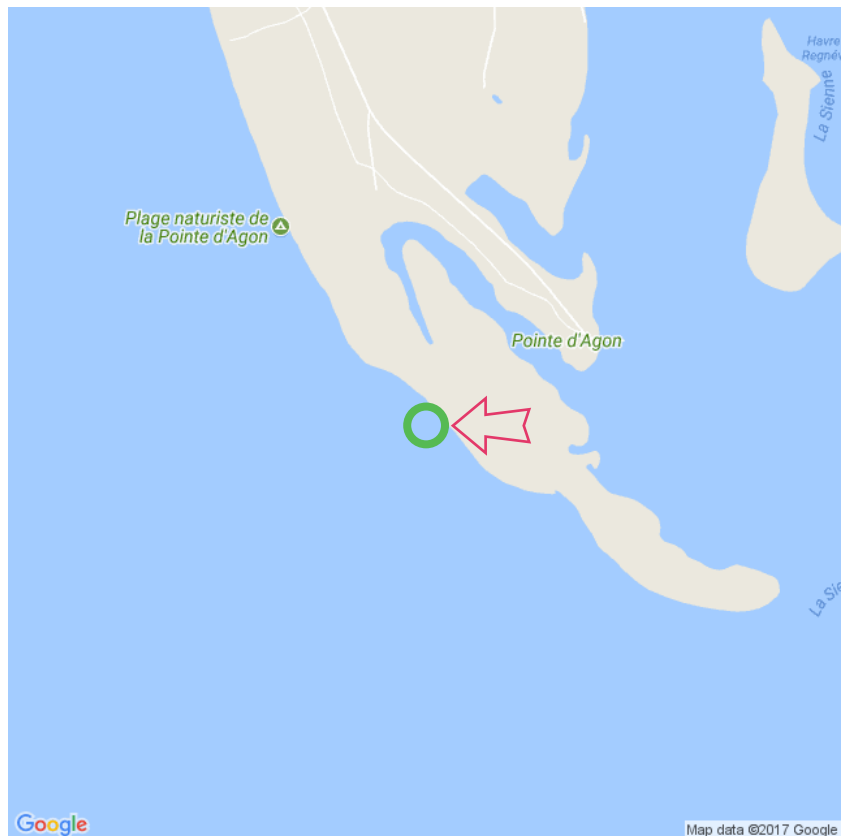

Plage d'Agon

Plage d'Agon

Lat: 48.999859

Long: -1.580208

Plage d'Agon (20-11-2017)

①

Aan de gegevens die hier staan kunnen geen rechten ontleend worden. De informatie op deze pagina zijn voor een groot deel afkomstig van bezoekers. Zie je fouten of heb je aanvullingen, help anderen en geef het door op naturismegids.nl