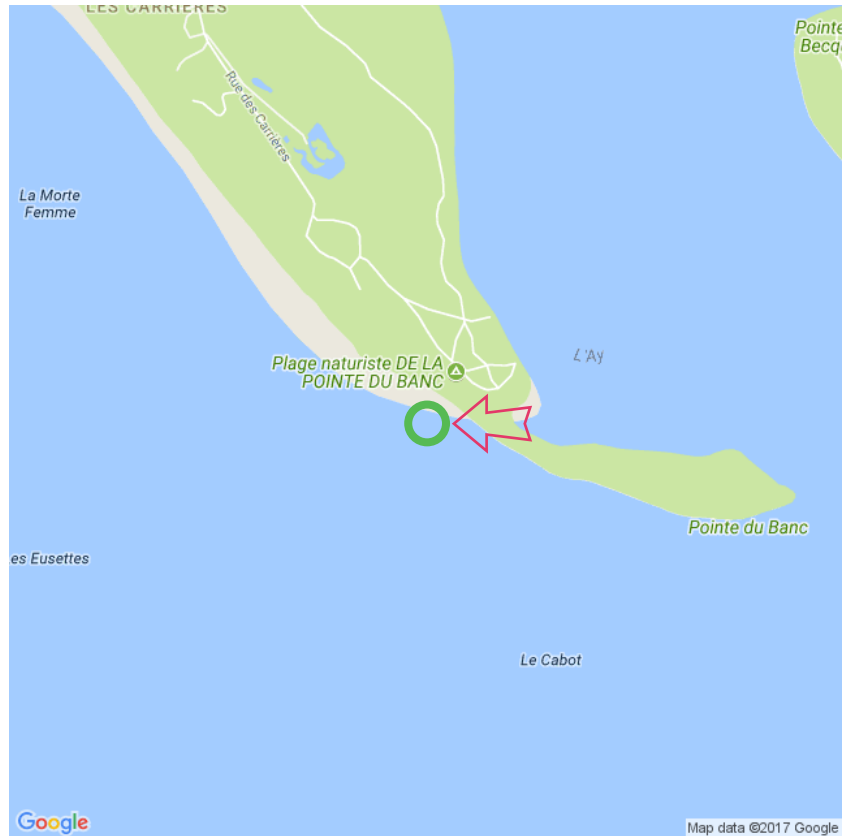

Plage de St-Germain-sur-Ay

Plage de St-Germain-sur-Ay

Lat: 49.209874

Long: -1.626009

Plage de St-Germain-sur-Ay (16-12-2017)

1

Aan de gegevens die hier staan kunnen geen rechten ontleend worden. De informatie op deze pagina zijn voor een groot deel afkomstig van bezoekers. Zie je fouten of heb je aanvullingen, help anderen en geef het door op naturismegids.nl