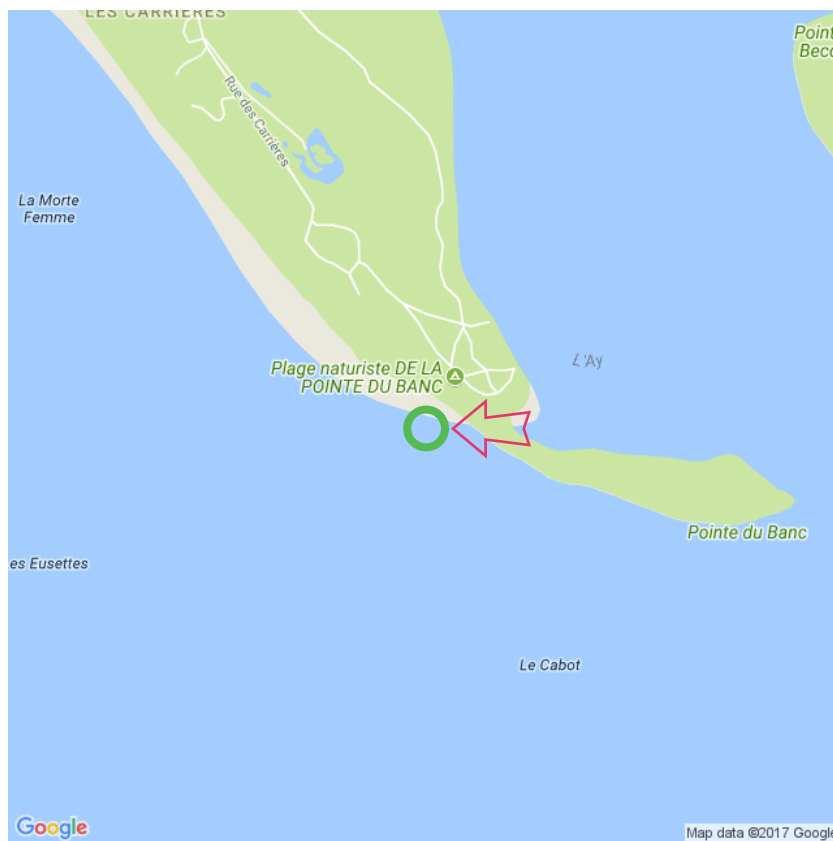

Plage de St-Germain-sur-Ay

Plage de St-Germain-sur-Ay

Lat: 49.209874

Long: -1.626009

Plage de St-Germain-sur-Ay (20-09-2017)

1

Aan de gegevens die hier staan kunnen geen rechten ontleend worden. De informatie op deze pagina zijn voor een groot deel afkomstig van bezoekers. Zie je fouten of heb je aanvullingen, help anderen en geef het door op naturismegids.nl