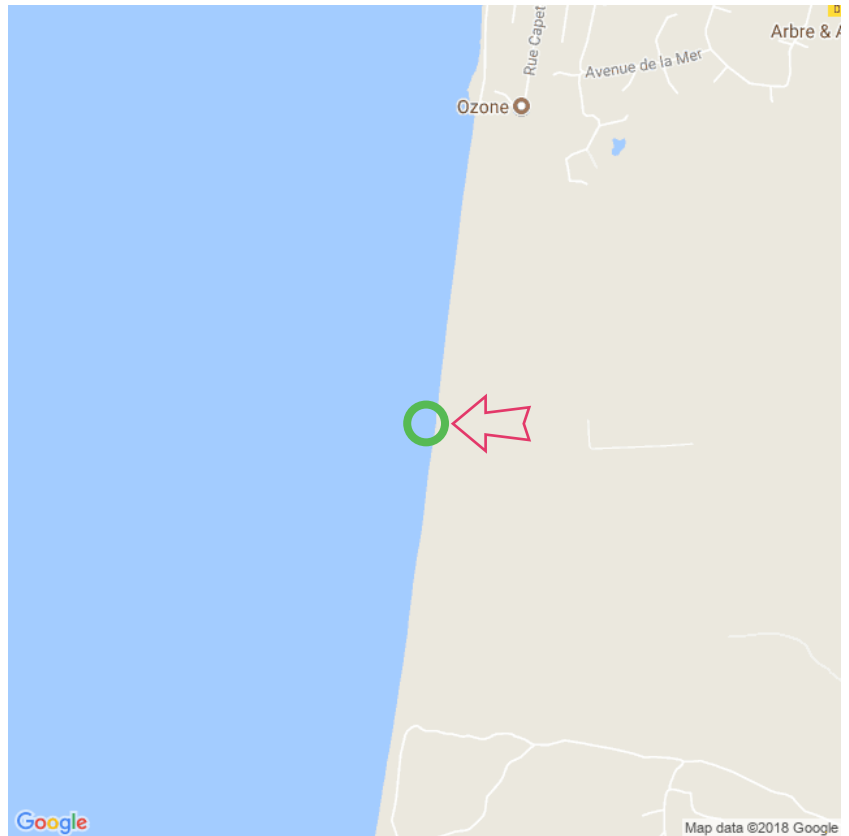

Plage de Quend-Plage-les-Pins

Plage de Quend-Plage-les-Pins

Lat: 50.312554

Long: 1.543693

Plage de Quend-Plage-les-Pins (22-04-2018)

1

Aan de gegevens die hier staan kunnen geen rechten ontleend worden. De informatie op deze pagina zijn voor een groot deel afkomstig van bezoekers. Zie je fouten of heb je aanvullingen, help anderen en geef het door op naturismegids.nl