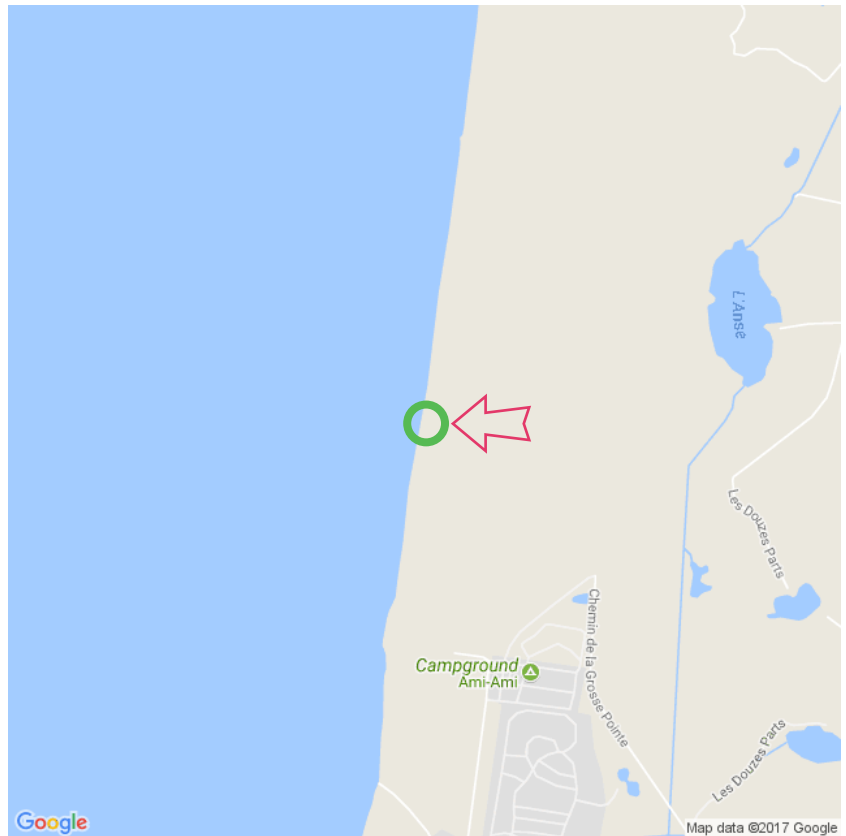

Plage des Sables d'Opale

Plage des Sables d'Opale

Lat: 50.433357

Long: 1.567672

Plage des Sables d'Opale (12-12-2017)

①

Aan de gegevens die hier staan kunnen geen rechten ontleend worden. De informatie op deze pagina zijn voor een groot deel afkomstig van bezoekers. Zie je fouten of heb je aanvullingen, help anderen en geef het door op naturismegids.nl