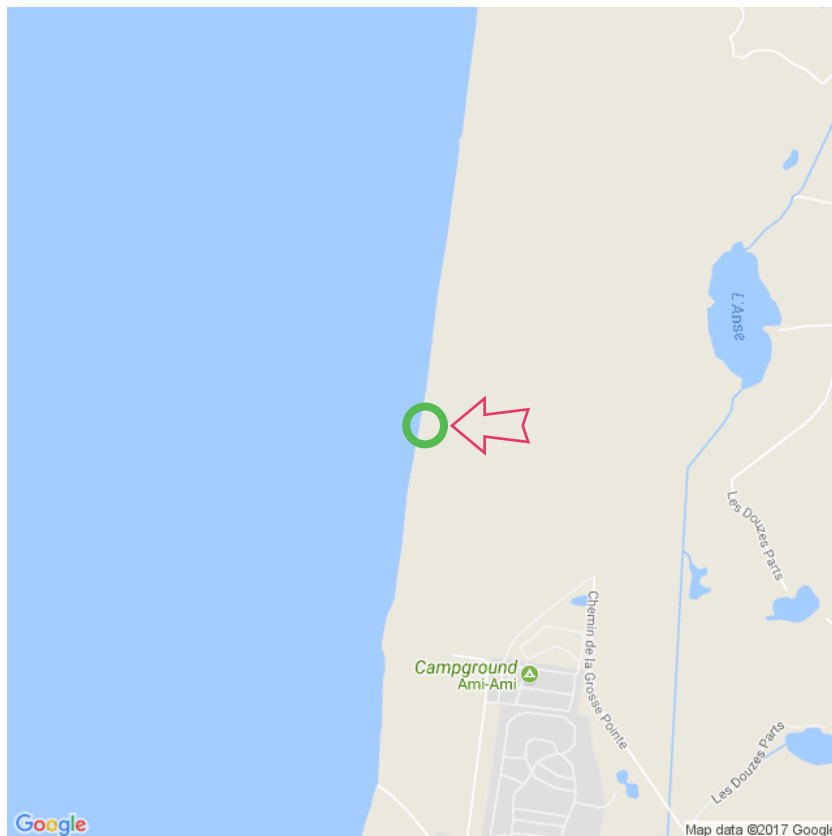

## Plage des Sables d'Opale

### Plage des Sables d'Opale

Lat: 50.433357

Long: 1.567672

Plage des Sables d'Opale (19-09-2017)

①

Aan de gegevens die hier staan kunnen geen rechten ontleend worden. De informatie op deze pagina zijn voor een groot deel afkomstig van bezoekers. Zie je fouten of heb je aanvullingen, help anderen en geef het door op [naturismegids.nl](http://naturismegids.nl)