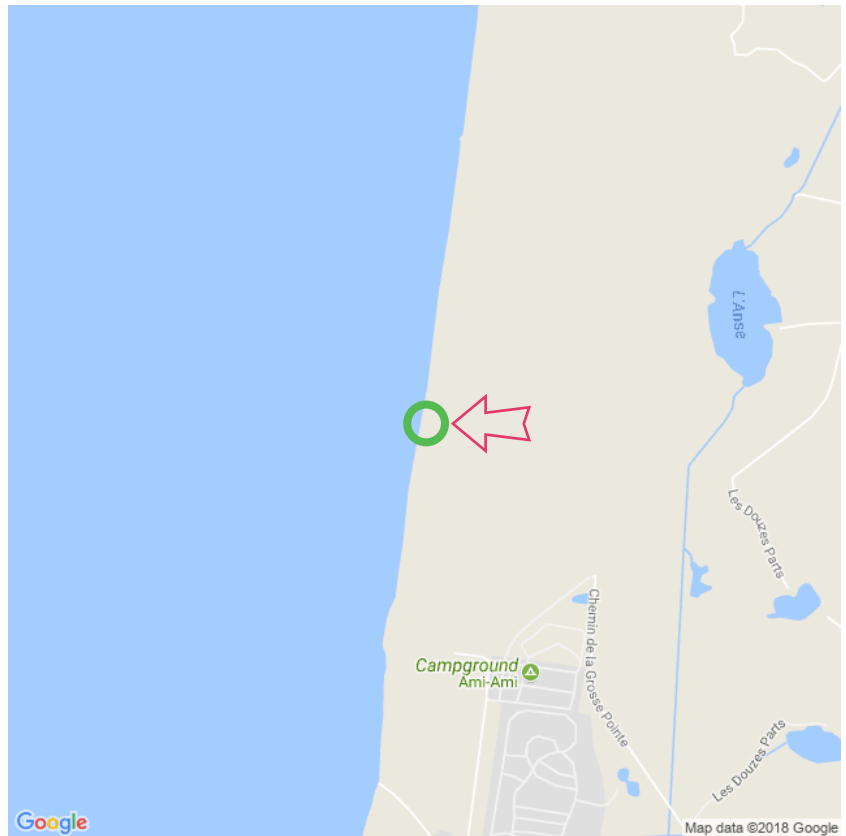

Plage des Sables d'Opale

Plage des Sables d'Opale

Lat: 50.433357

Long: 1.567672

Plage des Sables d'Opale (20-04-2018)

①

Aan de gegevens die hier staan kunnen geen rechten ontleend worden. De informatie op deze pagina zijn voor een groot deel afkomstig van bezoekers. Zie je fouten of heb je aanvullingen, help anderen en geef het door op naturismegids.nl