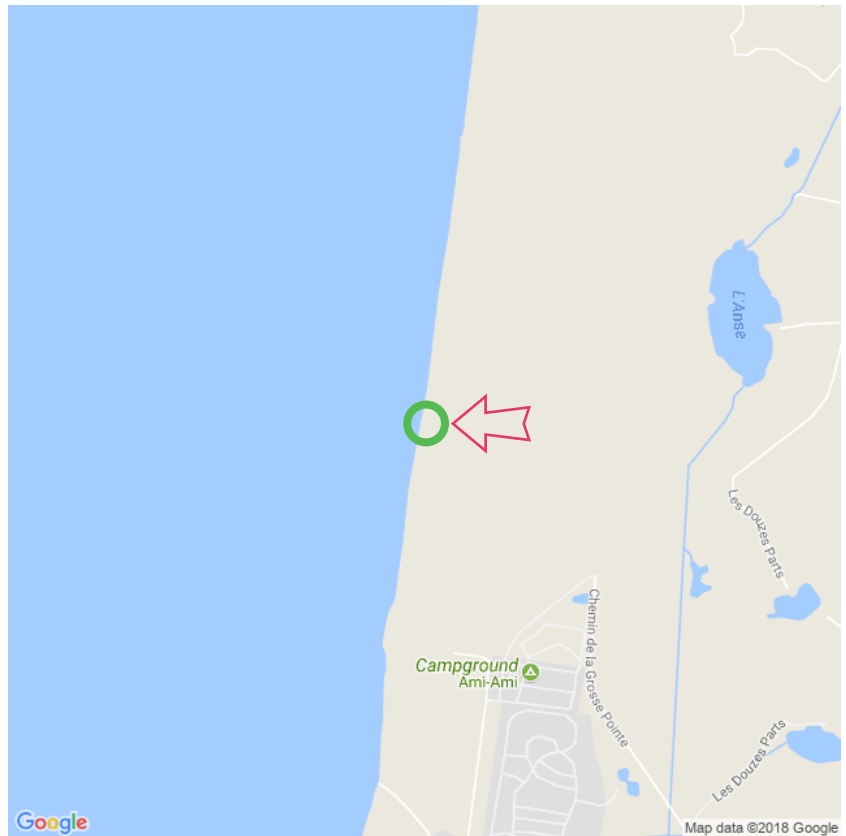

Plage des Sables d'Opale

Plage des Sables d'Opale

Lat: 50.433357

Long: 1.567672

Plage des Sables d'Opale (19-06-2018)

①

Aan de gegevens die hier staan kunnen geen rechten ontleend worden. De informatie op deze pagina zijn voor een groot deel afkomstig van bezoekers. Zie je fouten of heb je aanvullingen, help anderen en geef het door op naturismegids.nl