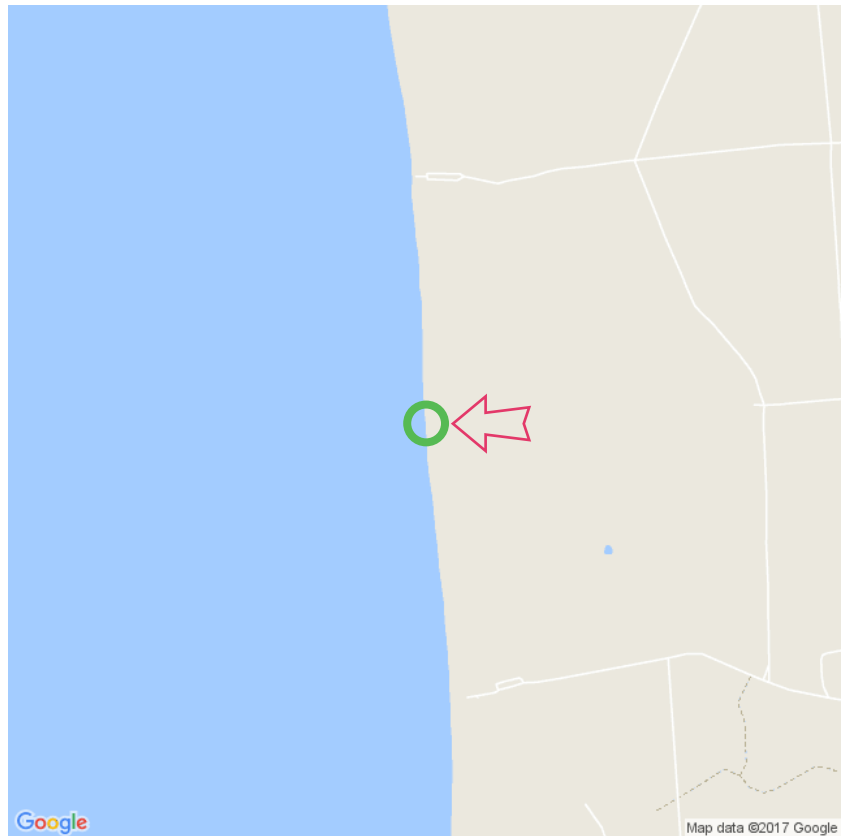

## Plage des Lays

### Plage des Lays

Lat: 46.857141

Long: -2.146725

Plage des Lays (25-09-2017)

1

Aan de gegevens die hier staan kunnen geen rechten ontleend worden. De informatie op deze pagina zijn voor een groot deel afkomstig van bezoekers. Zie je fouten of heb je aanvullingen, help anderen en geef het door op naturismegids.nl