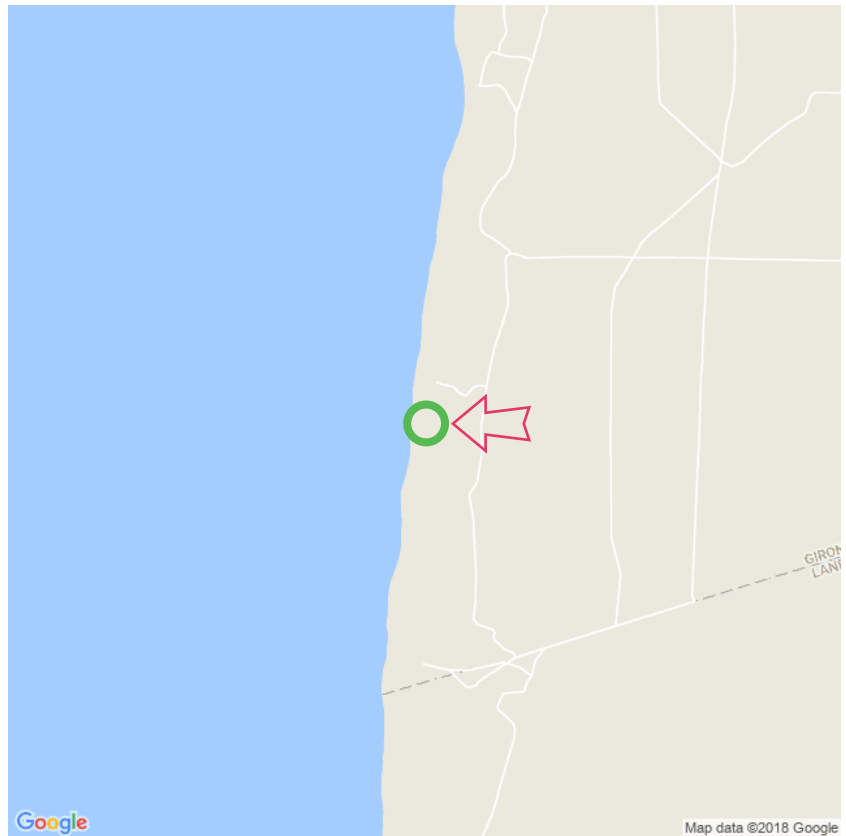

Plage de Biscarrosse

Plage de Biscarrosse

Lat: 44.473814

Long: -1.252813

Plage de Biscarrosse (25-06-2018)

1

Aan de gegevens die hier staan kunnen geen rechten ontleend worden. De informatie op deze pagina zijn voor een groot deel afkomstig van bezoekers. Zie je fouten of heb je aanvullingen, help anderen en geef het door op naturismegids.nl