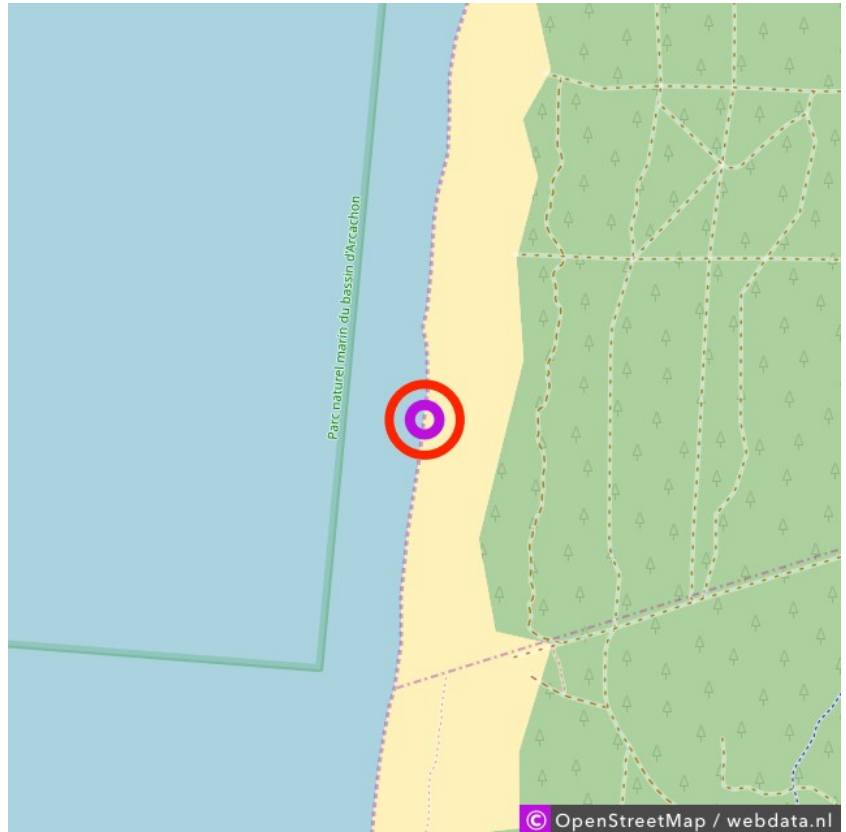

Plage de Biscarrosse

Plage de Biscarrosse

Lat: 44.473814

Long: -1.252813

Plage de Biscarrosse (20-02-2019)

①

Aan de gegevens die hier staan kunnen geen rechten ontleend worden. De informatie op deze pagina zijn voor een groot deel afkomstig van bezoekers. Zie je fouten of heb je aanvullingen, help ons en geef het door op naturismegids.nl