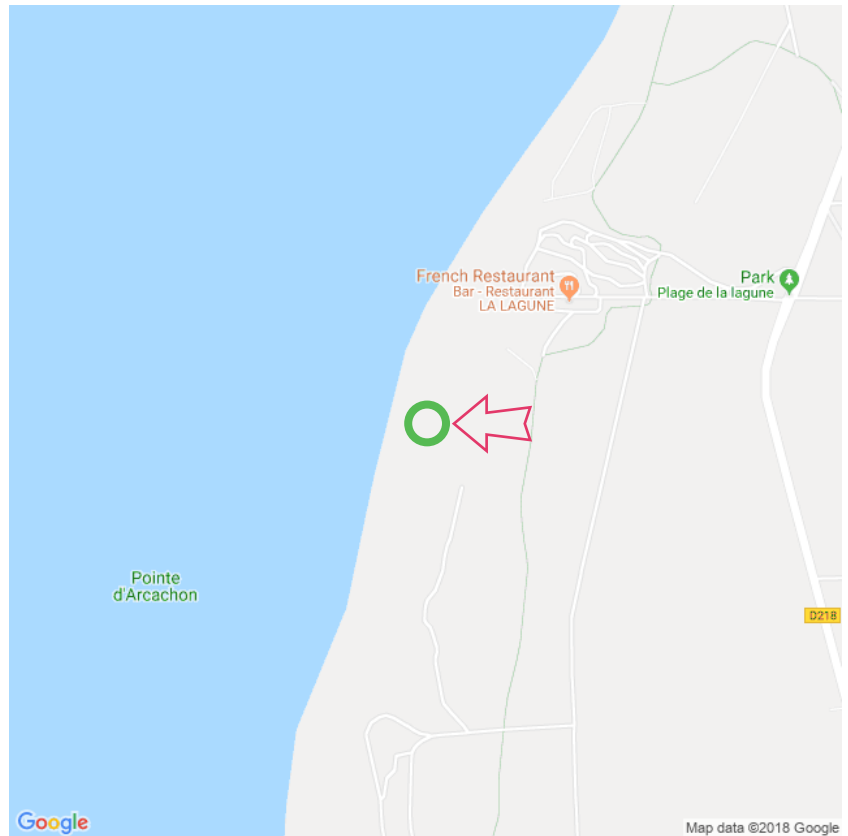

Plage de la Lagune

Plage de la Lagune

Lat: 44.545212

Long: -1.251850

Plage de la Lagune (20-07-2018)

1

Aan de gegevens die hier staan kunnen geen rechten ontleend worden. De informatie op deze pagina zijn voor een groot deel afkomstig van bezoekers. Zie je fouten of heb je aanvullingen, help anderen en geef het door op naturismegids.nl