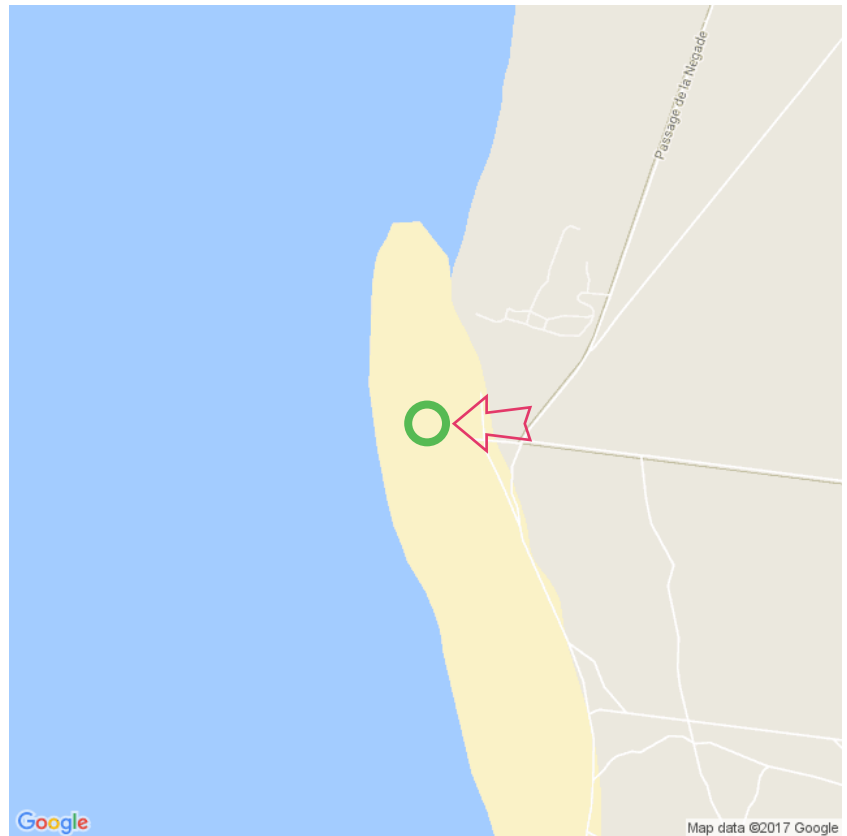

Plage de la Négade

Plage de la Négade

Lat: 45.468054

Long: -1.156157

Plage de la Négade (25-09-2017)

1

Aan de gegevens die hier staan kunnen geen rechten ontleend worden. De informatie op deze pagina zijn voor een groot deel afkomstig van bezoekers. Zie je fouten of heb je aanvullingen, help anderen en geef het door op naturismegids.nl