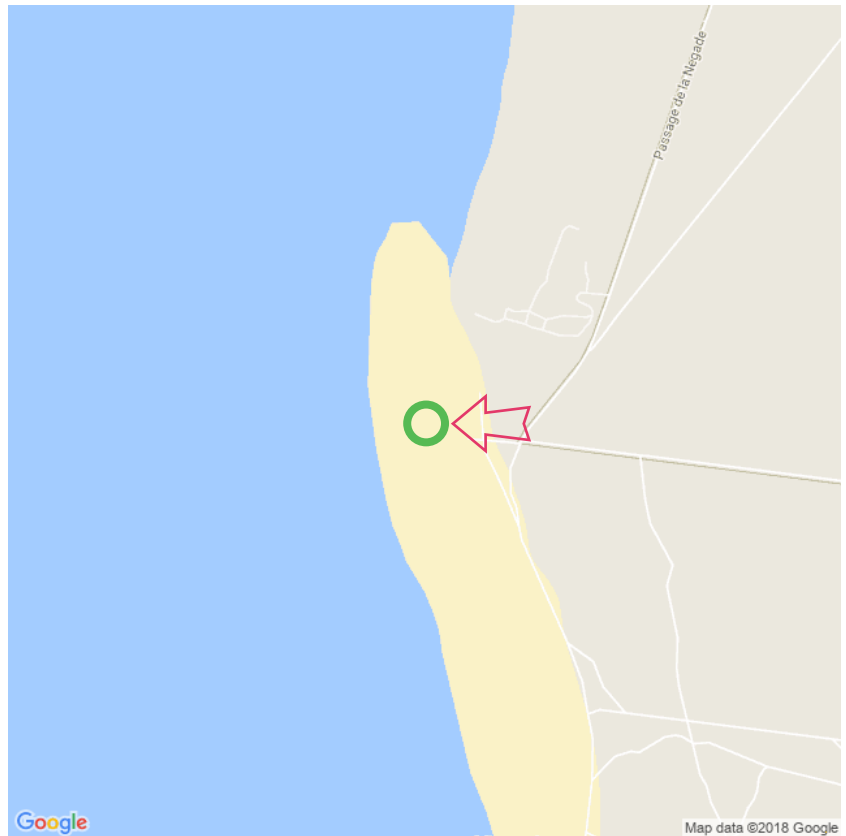

Plage de la Négade

Plage de la Négade

Lat: 45.468054

Long: -1.156157

Plage de la Négade (22-03-2018)

①

Aan de gegevens die hier staan kunnen geen rechten ontleend worden. De informatie op deze pagina zijn voor een groot deel afkomstig van bezoekers. Zie je fouten of heb je aanvullingen, help anderen en geef het door op naturismegids.nl