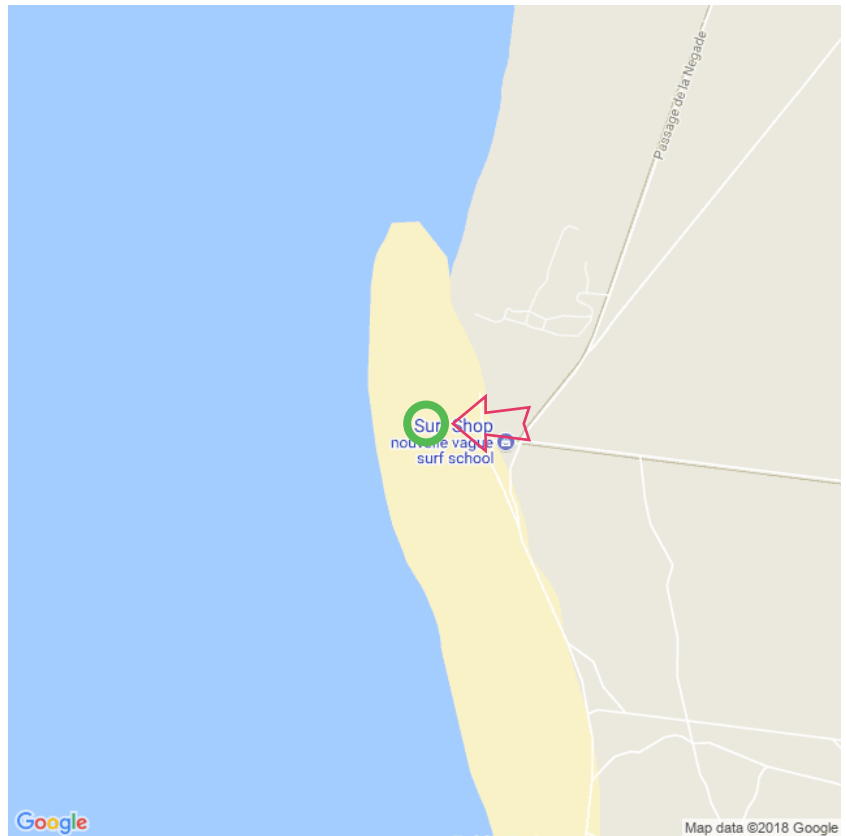

## Plage de la Négade

### Plage de la Négade

Lat: 45.468054

Long: -1.156157

Plage de la Négade (19-06-2018)

①

Aan de gegevens die hier staan kunnen geen rechten ontleend worden. De informatie op deze pagina zijn voor een groot deel afkomstig van bezoekers. Zie je fouten of heb je aanvullingen, help anderen en geef het door op naturismegids.nl