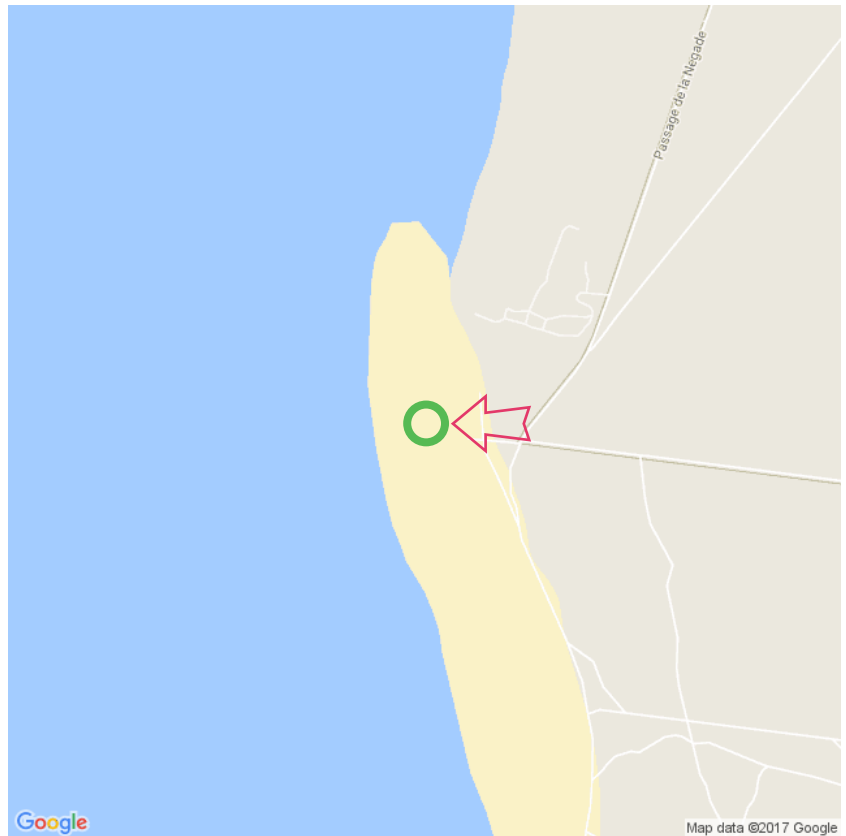

Plage de la Négade

Plage de la Négade

Lat: 45.468054

Long: -1.156157

Plage de la Négade (13-12-2017)

①

Aan de gegevens die hier staan kunnen geen rechten ontleend worden. De informatie op deze pagina zijn voor een groot deel afkomstig van bezoekers. Zie je fouten of heb je aanvullingen, help anderen en geef het door op naturismegids.nl