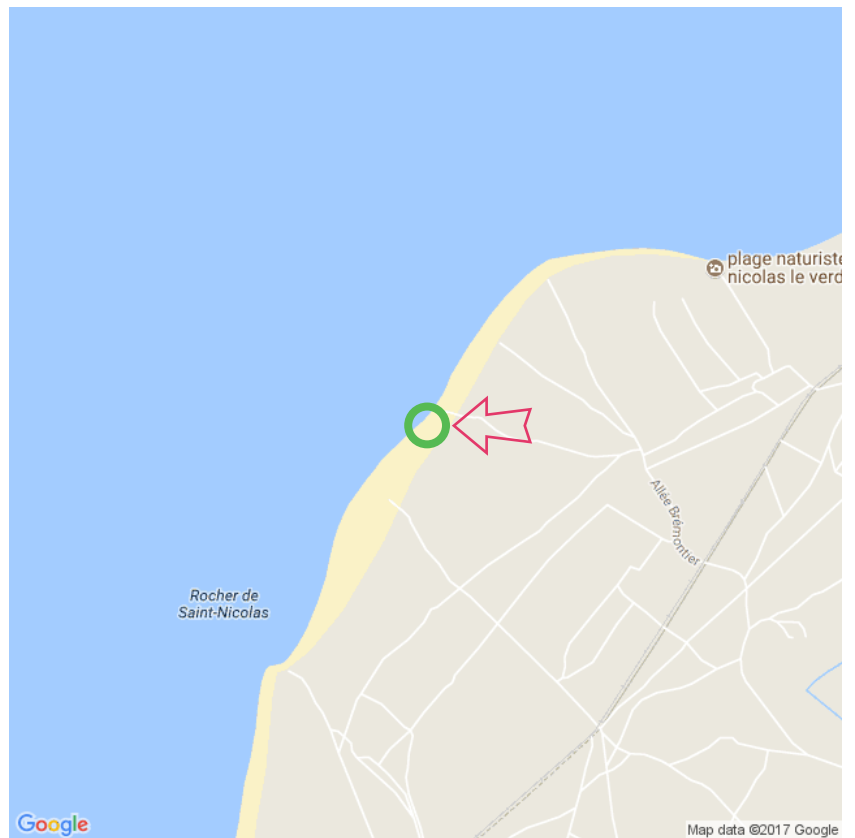

## Plage de Saint Nicolas

### Plage de Saint Nicolas

Lat: 45.562500

Long: -1.091000

Plage de Saint Nicolas (15-12-2017)

1

Aan de gegevens die hier staan kunnen geen rechten ontleend worden. De informatie op deze pagina zijn voor een groot deel afkomstig van bezoekers. Zie je fouten of heb je aanvullingen, help anderen en geef het door op naturismegids.nl