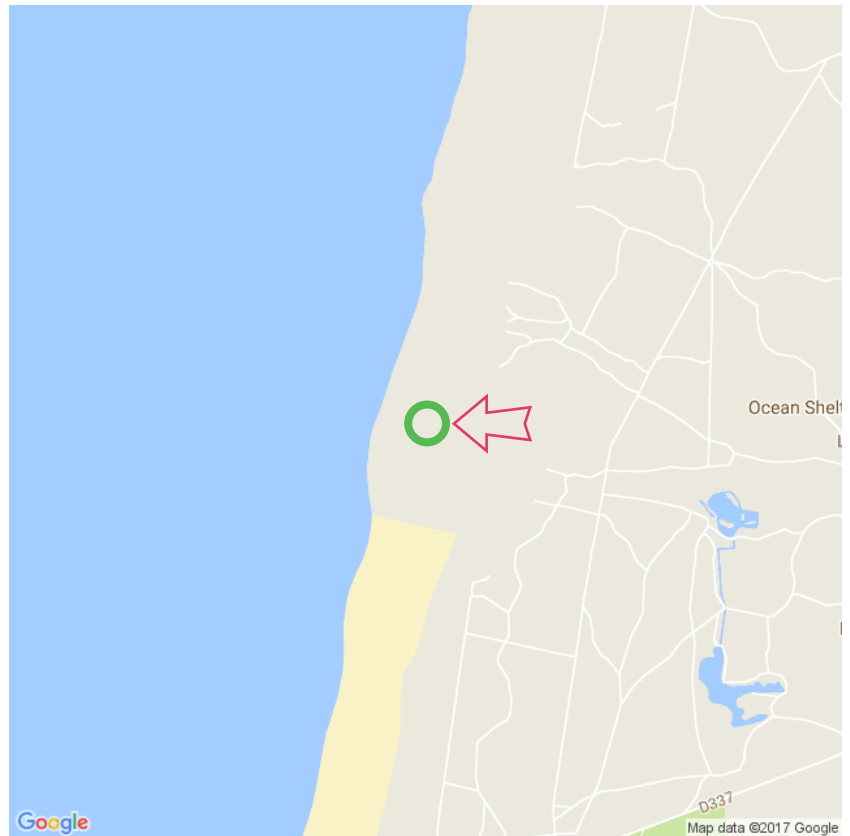

Plage des Casernes

Plage des Casernes

Lat: 43.734887

Long: -1.428715

Plage des Casernes (25-09-2017)

1

Aan de gegevens die hier staan kunnen geen rechten ontleend worden. De informatie op deze pagina zijn voor een groot deel afkomstig van bezoekers. Zie je fouten of heb je aanvullingen, help anderen en geef het door op naturismegids.nl