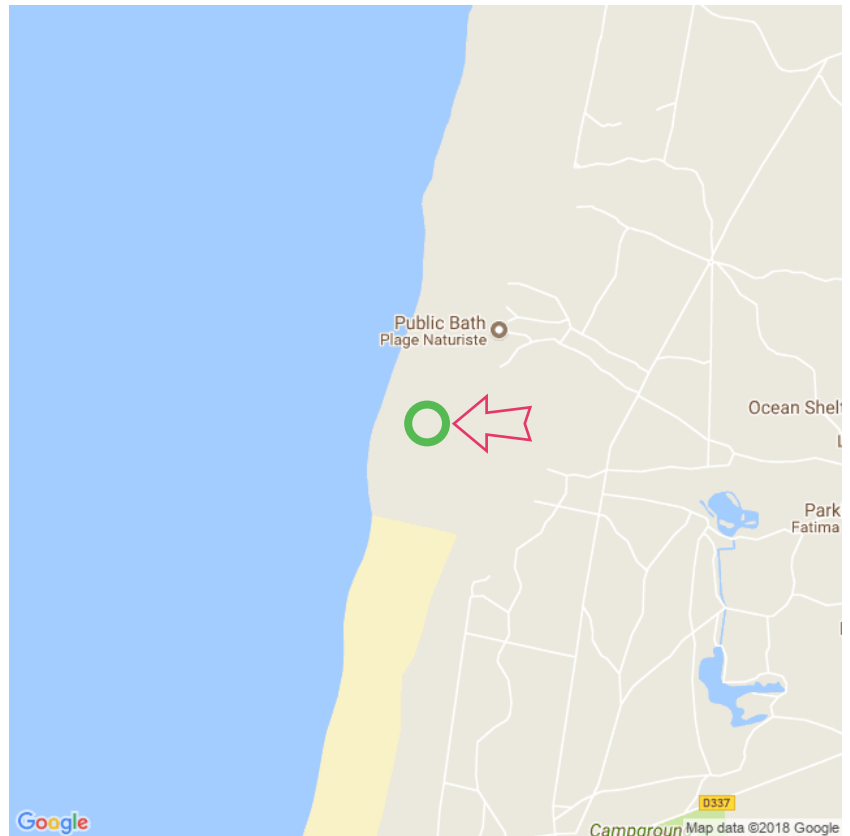

Plage des Casernes

Plage des Casernes

Lat: 43.734887

Long: -1.428715

Plage des Casernes (23-03-2018)

①

Aan de gegevens die hier staan kunnen geen rechten ontleend worden. De informatie op deze pagina zijn voor een groot deel afkomstig van bezoekers. Zie je fouten of heb je aanvullingen, help anderen en geef het door op naturismegids.nl