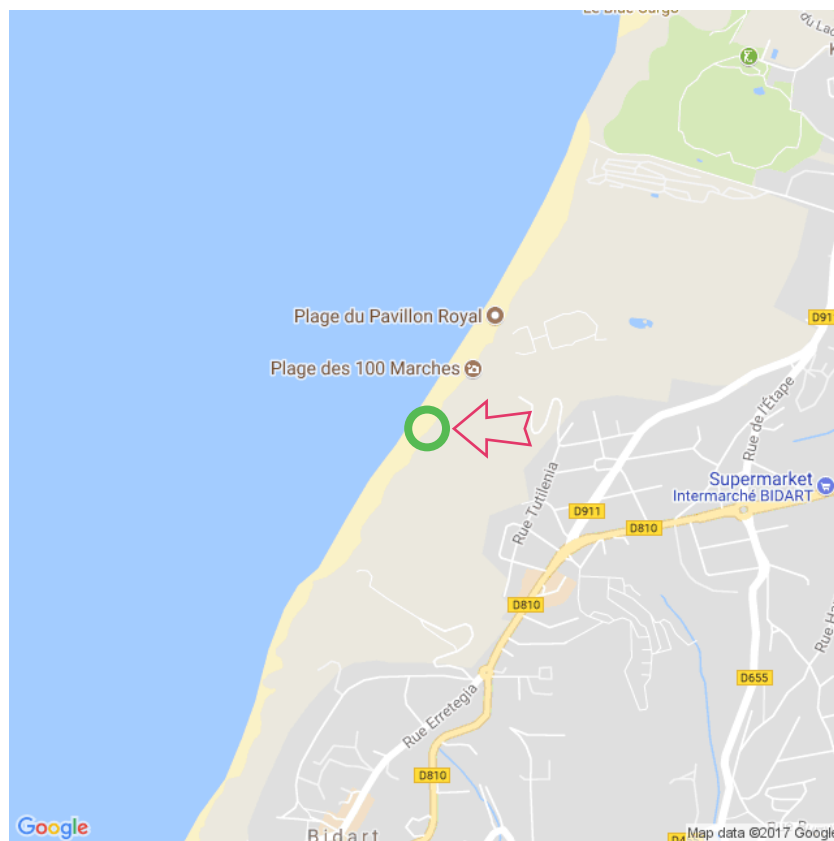

Plage des Cent Marches

Plage des Cent Marches

Lat: 43.449050

Long: -1.587351

Plage des Cent Marches (25-09-2017)

1

Aan de gegevens die hier staan kunnen geen rechten ontleend worden. De informatie op deze pagina zijn voor een groot deel afkomstig van bezoekers. Zie je fouten of heb je aanvullingen, help anderen en geef het door op naturismegids.nl