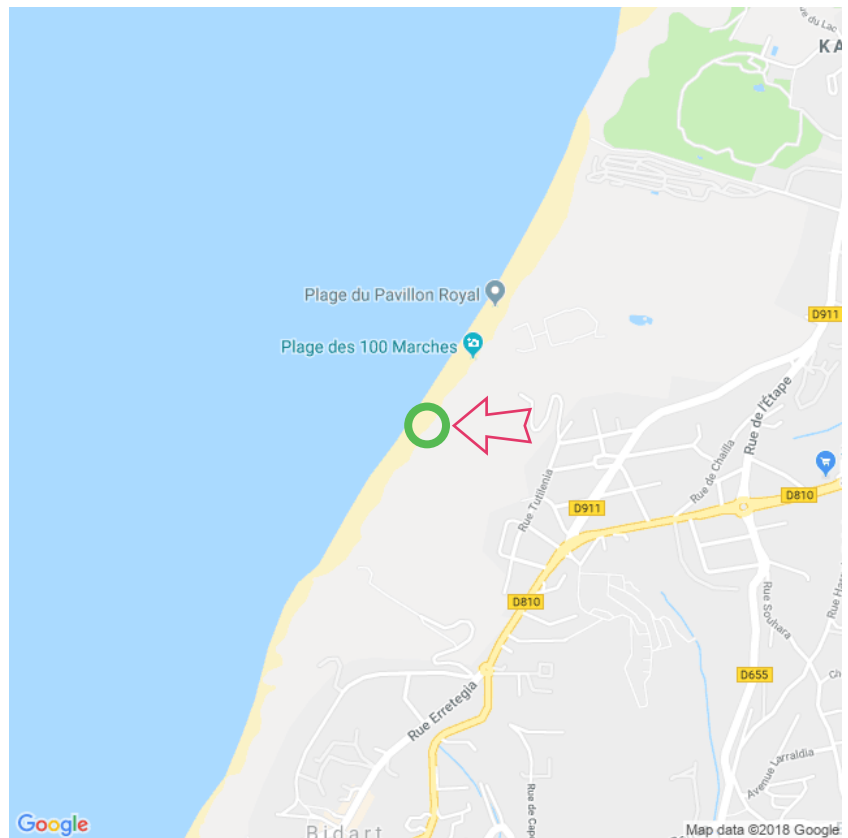

## Plage des Cent Marches

### Plage des Cent Marches

Lat: 43.449050

Long: -1.587351

Plage des Cent Marches (20-07-2018)

①

Aan de gegevens die hier staan kunnen geen rechten ontleend worden. De informatie op deze pagina zijn voor een groot deel afkomstig van bezoekers. Zie je fouten of heb je aanvullingen, help anderen en geef het door op naturismegids.nl