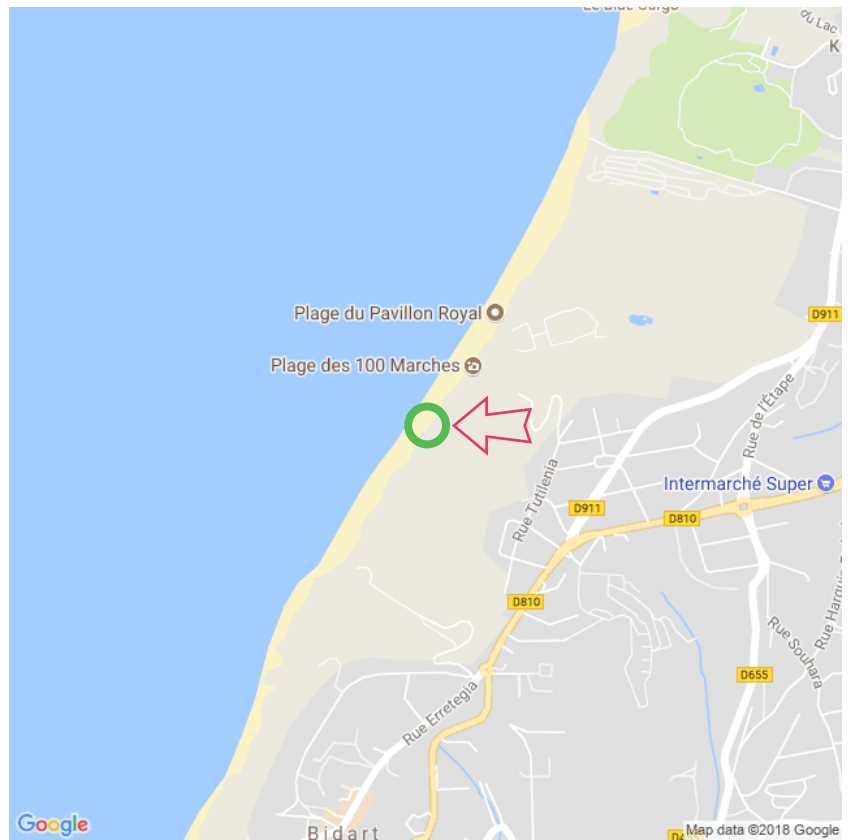

Plage des Cent Marches

Plage des Cent Marches

Lat: 43.449050

Long: -1.587351

Plage des Cent Marches (22-03-2018)

①

Aan de gegevens die hier staan kunnen geen rechten ontleend worden. De informatie op deze pagina zijn voor een groot deel afkomstig van bezoekers. Zie je fouten of heb je aanvullingen, help anderen en geef het door op naturismegids.nl