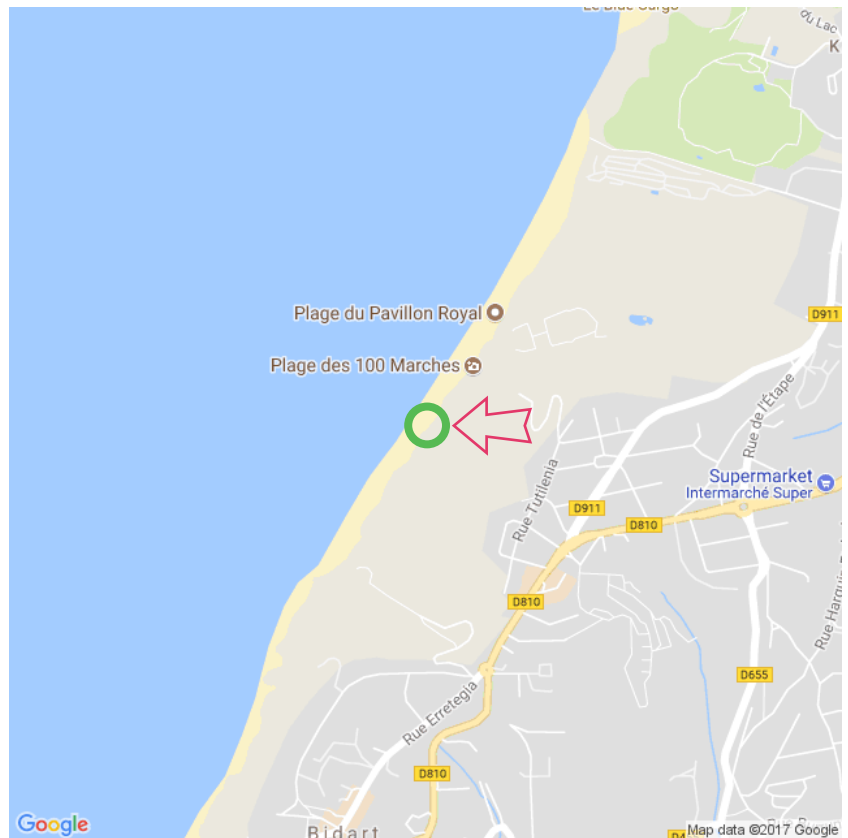

Plage des Cent Marches

Plage des Cent Marches

Lat: 43.449050

Long: -1.587351

Plage des Cent Marches (13-12-2017)

①

Aan de gegevens die hier staan kunnen geen rechten ontleend worden. De informatie op deze pagina zijn voor een groot deel afkomstig van bezoekers. Zie je fouten of heb je aanvullingen, help anderen en geef het door op naturismegids.nl