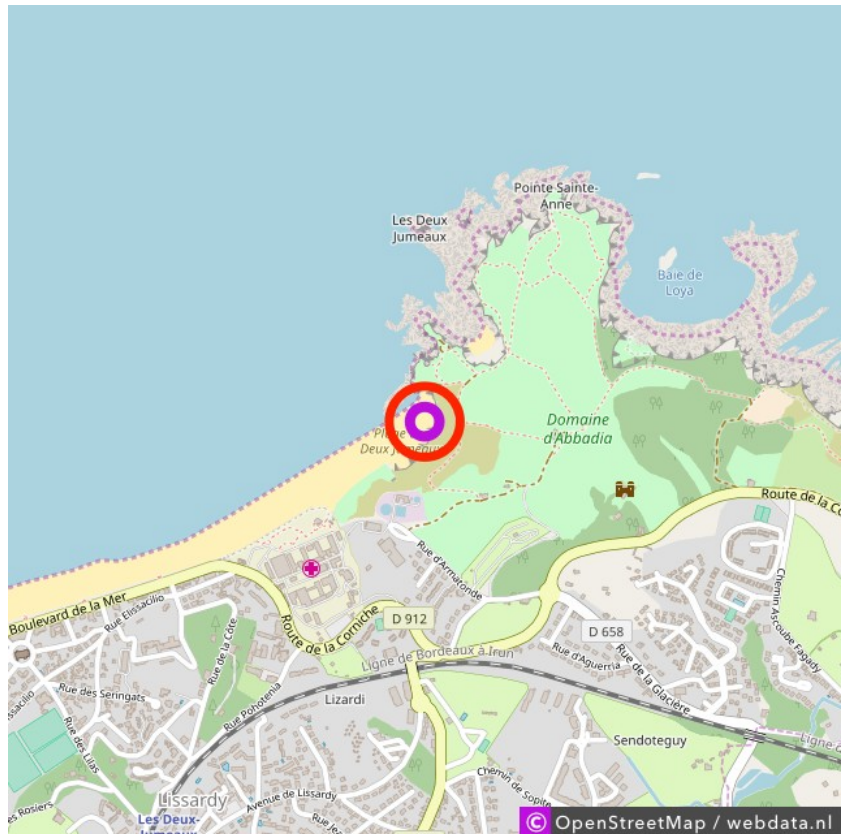

Plage de Hendaye

Plage de Hendaye

Lat: 43.379039

Long: -1.755918

Plage de Hendaye (13-12-2018)

①

Aan de gegevens die hier staan kunnen geen rechten ontleend worden. De informatie op deze pagina zijn voor een groot deel afkomstig van bezoekers. Zie je fouten of heb je aanvullingen, help ons en geef het door op naturismegids.nl