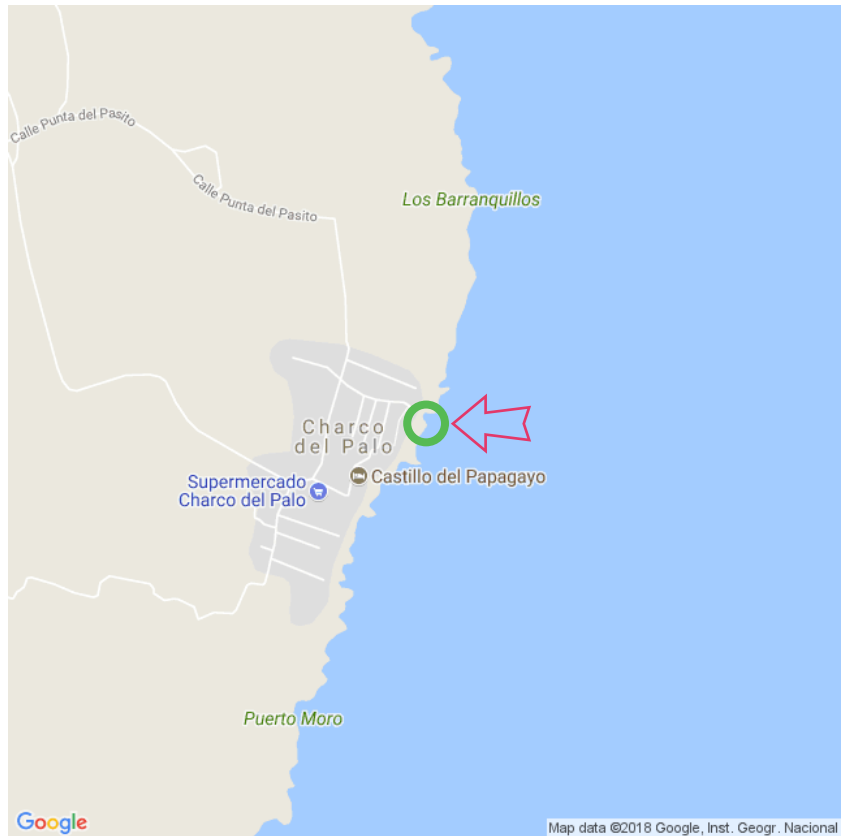

## Charco del Palo

### Charco del Palo

Charco del Palo / Lanzarote  
Tel: 0034 635193809  
info@nudelanza.com  
www.nudelanza.com  
Lat: 29.084944  
Long: -13.449192

Charco del Palo (18-01-2018)

1

Aan de gegevens die hier staan kunnen geen rechten ontleend worden. De informatie op deze pagina zijn voor een groot deel afkomstig van bezoekers. Zie je fouten of heb je aanvullingen, help anderen en geef het door op naturismegids.nl