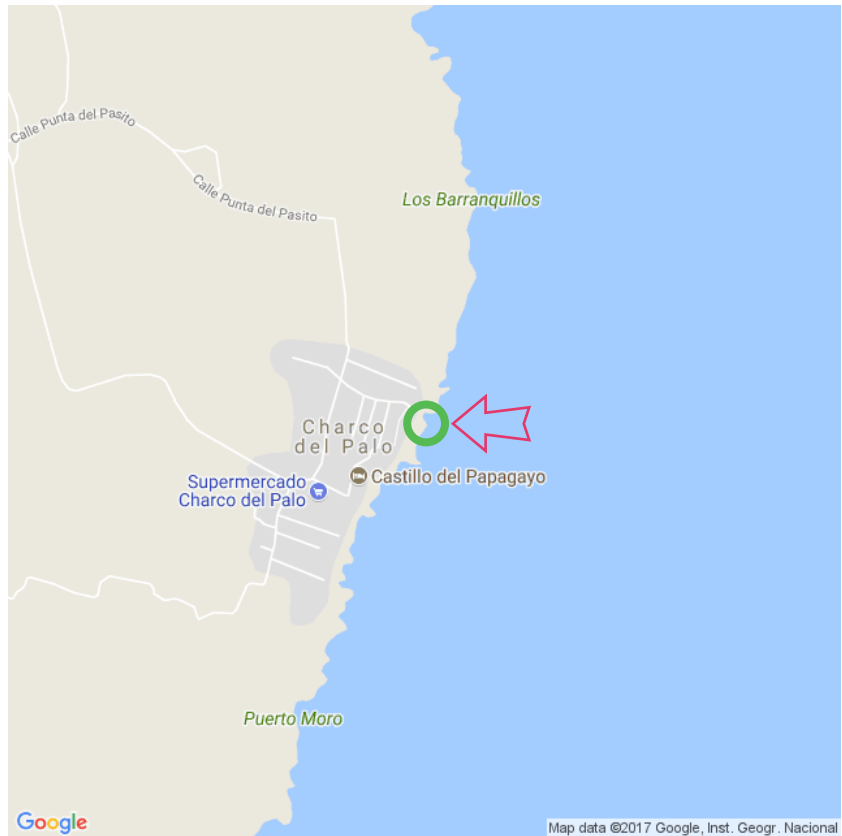

Charco del Palo

Charco del Palo

Charco del Palo / Lanzarote

Tel: 0034 635193809

info@nudelanza.com

www.nudelanza.com

Lat: 29.084944

Long: -13.449192

Charco del Palo (17-11-2017)

1

Aan de gegevens die hier staan kunnen geen rechten ontleend worden. De informatie op deze pagina zijn voor een groot deel afkomstig van bezoekers. Zie je fouten of heb je aanvullingen, help anderen en geef het door op naturismegids.nl