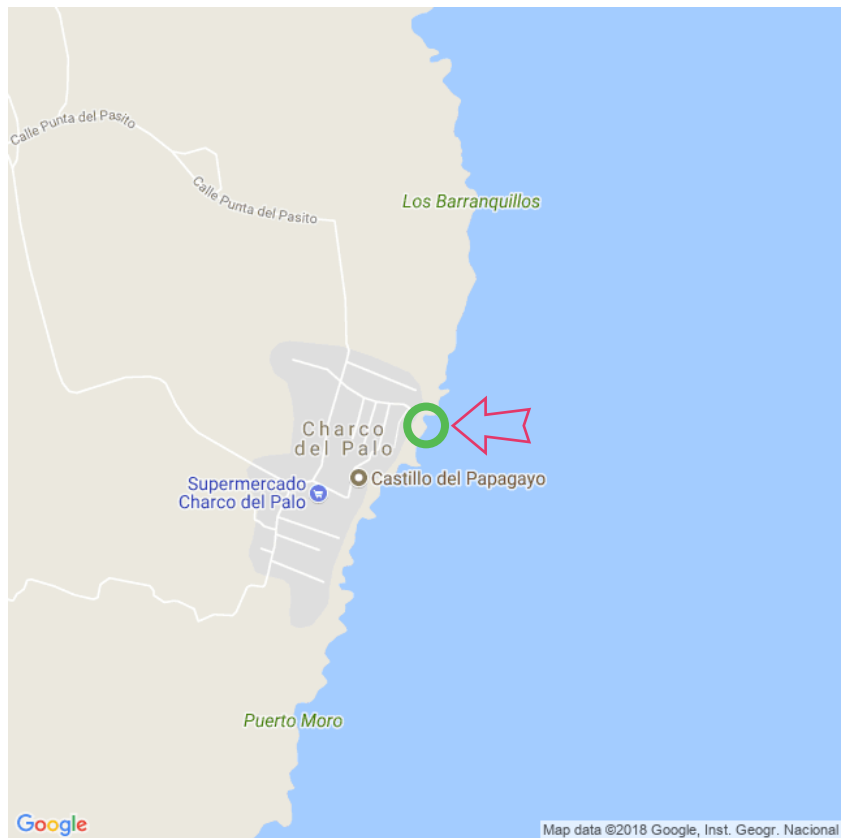

Charco del Palo

Charco del Palo

Charco del Palo / Lanzarote

Lat: 29.084944

Long: -13.449192

Charco del Palo (20-03-2018)

1

Aan de gegevens die hier staan kunnen geen rechten ontleend worden. De informatie op deze pagina zijn voor een groot deel afkomstig van bezoekers. Zie je fouten of heb je aanvullingen, help anderen en geef het door op naturismegids.nl