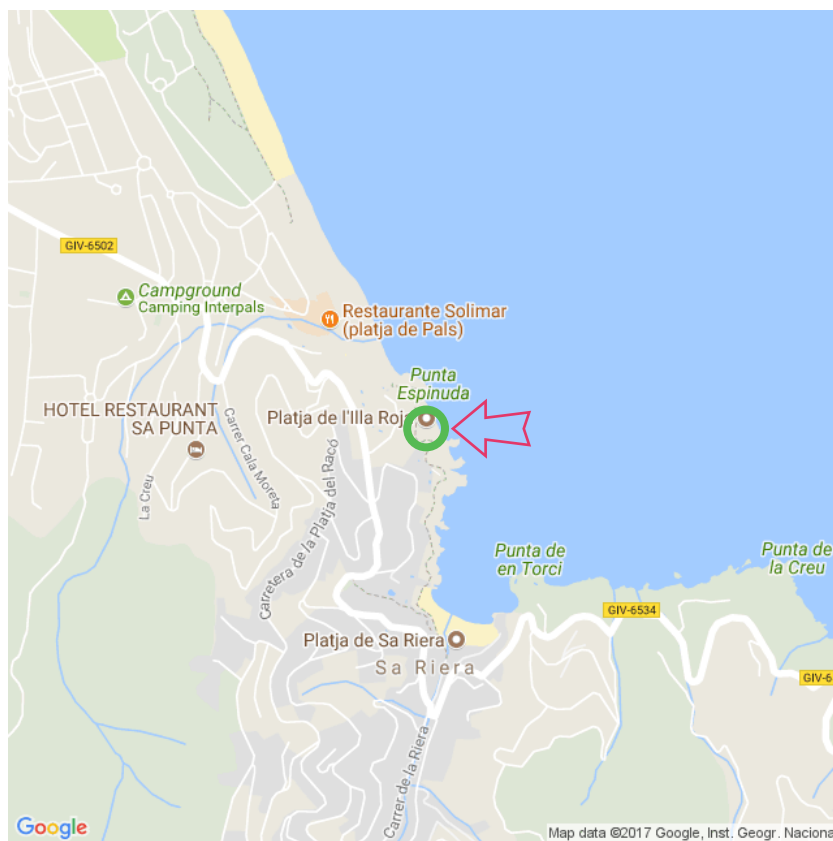

## L'Illa Roja

### L'Illa Roja

Begur

Lat: 41.977686

Long: 3.210046

L'Illa Roja (23-09-2017)

1

Aan de gegevens die hier staan kunnen geen rechten ontleend worden. De informatie op deze pagina zijn voor een groot deel afkomstig van bezoekers. Zie je fouten of heb je aanvullingen, help anderen en geef het door op naturismegids.nl