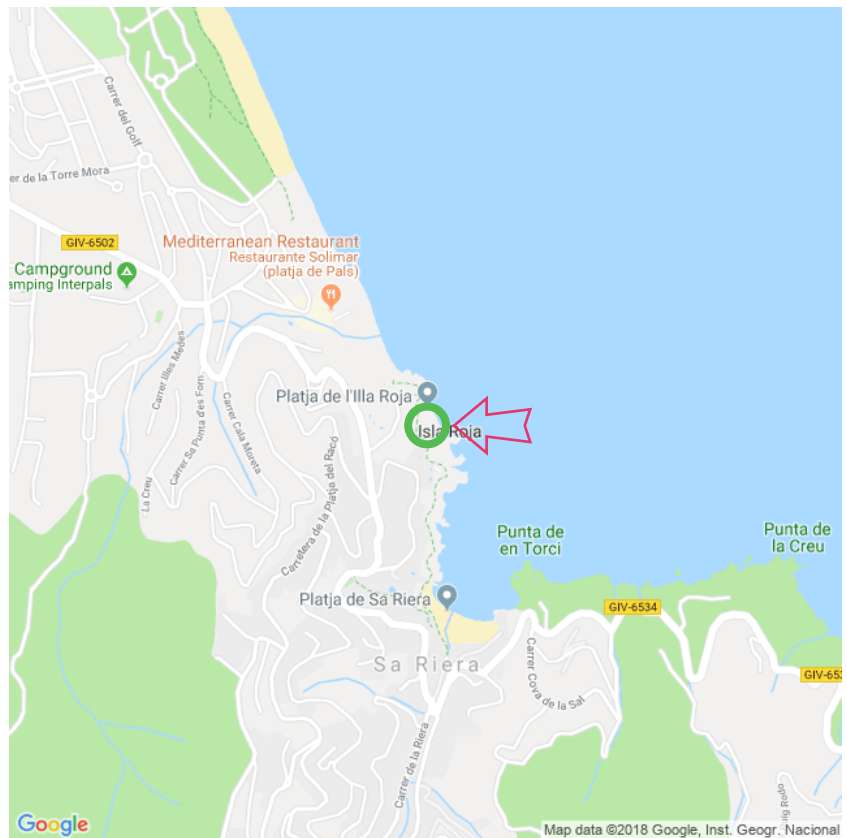

## L'Illa Roja

### L'Illa Roja

Begur

Lat: 41.977686

Long: 3.210046

L'Illa Roja (22-08-2018)

①

Aan de gegevens die hier staan kunnen geen rechten ontleend worden. De informatie op deze pagina zijn voor een groot deel afkomstig van bezoekers. Zie je fouten of heb je aanvullingen, help anderen en geef het door op naturismegids.nl