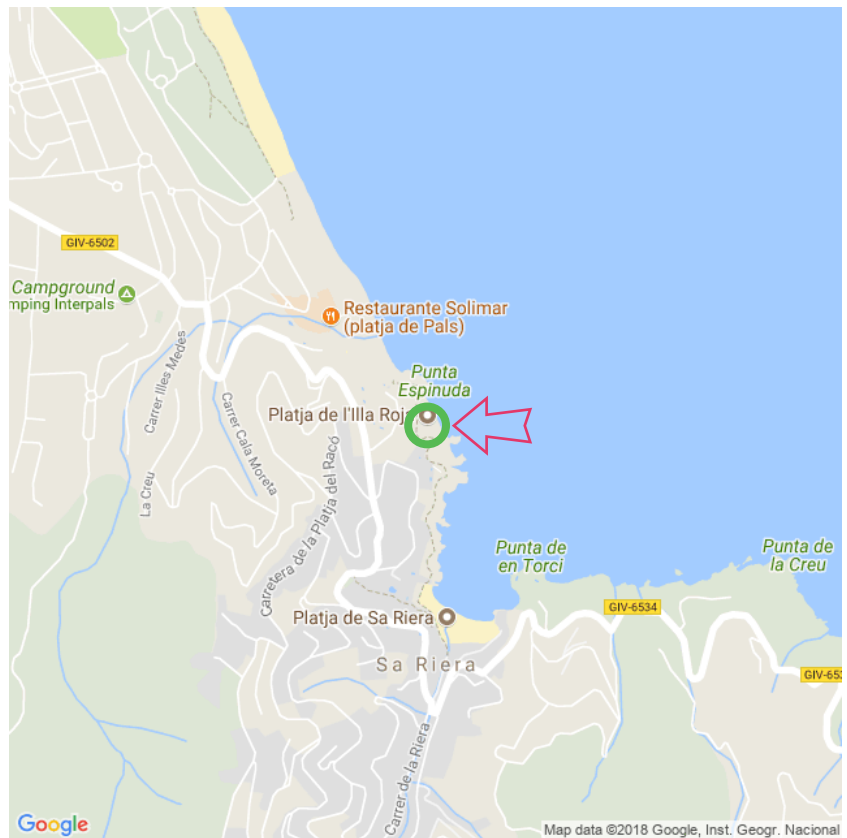

L'Illa Roja

L'Illa Roja

Begur

Lat: 41.977686

Long: 3.210046

L'Illa Roja (25-03-2018)

1

Aan de gegevens die hier staan kunnen geen rechten ontleend worden. De informatie op deze pagina zijn voor een groot deel afkomstig van bezoekers. Zie je fouten of heb je aanvullingen, help anderen en geef het door op naturismegids.nl