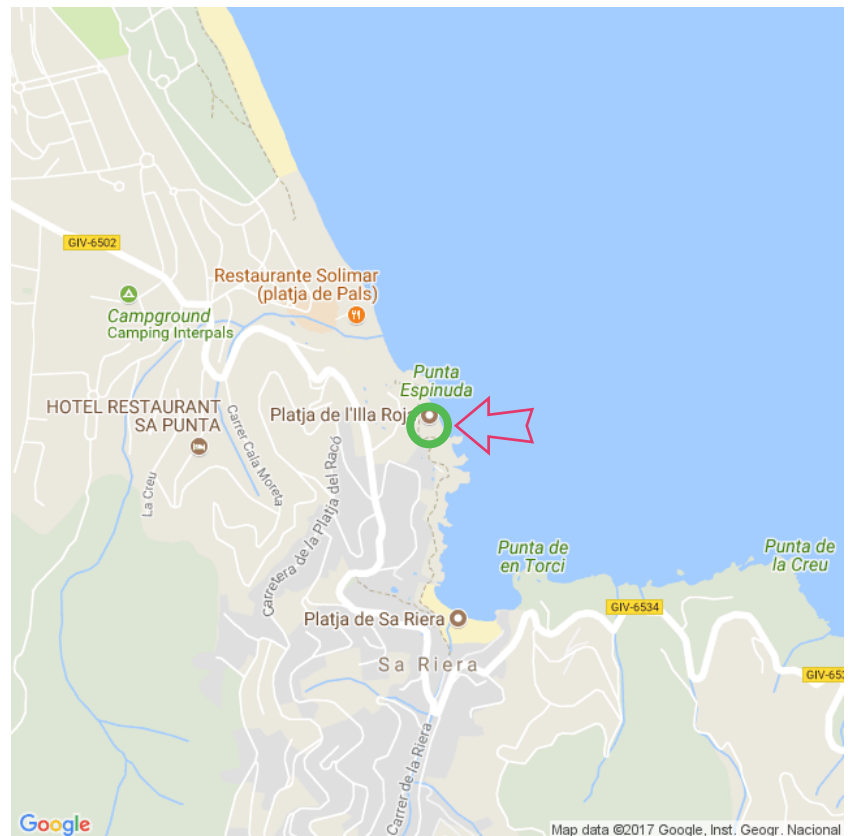

L'Illa Roja

L'Illa Roja

Begur

Lat: 41.977686

Long: 3.210046

L'Illa Roja (11-12-2017)

①

Aan de gegevens die hier staan kunnen geen rechten ontleend worden. De informatie op deze pagina zijn voor een groot deel afkomstig van bezoekers. Zie je fouten of heb je aanvullingen, help anderen en geef het door op naturismegids.nl