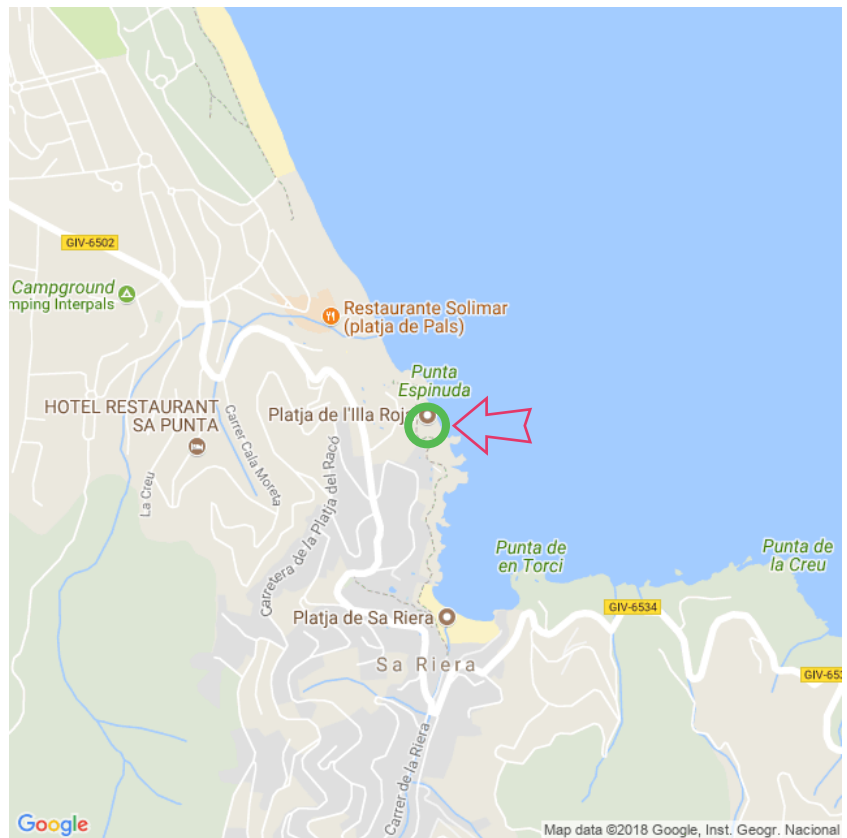

## L'Illa Roja

### L'Illa Roja

Begur

Lat: 41.977686

Long: 3.210046

L'Illa Roja (20-02-2018)

1

Aan de gegevens die hier staan kunnen geen rechten ontleend worden. De informatie op deze pagina zijn voor een groot deel afkomstig van bezoekers. Zie je fouten of heb je aanvullingen, help anderen en geef het door op naturismegids.nl