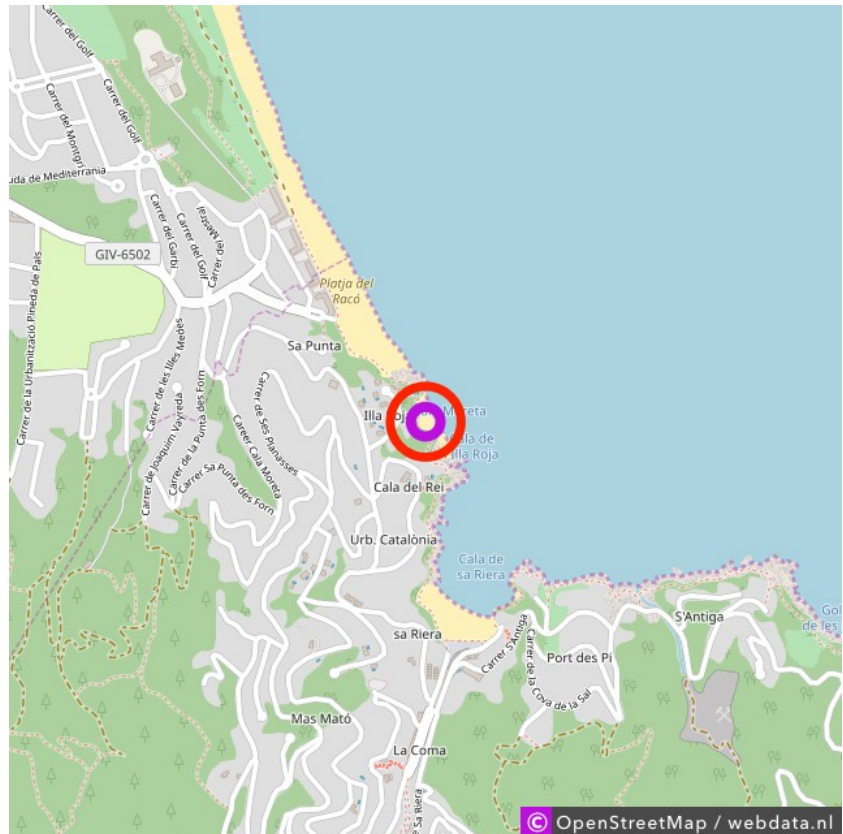

L'Illa Roja

L'Illa Roja

Begur

Lat: 41.977686

Long: 3.210046

L'Illa Roja (21-02-2019)

1

Aan de gegevens die hier staan kunnen geen rechten ontleend worden. De informatie op deze pagina zijn voor een groot deel afkomstig van bezoekers. Zie je fouten of heb je aanvullingen, help ons en geef het door op naturismegids.nl