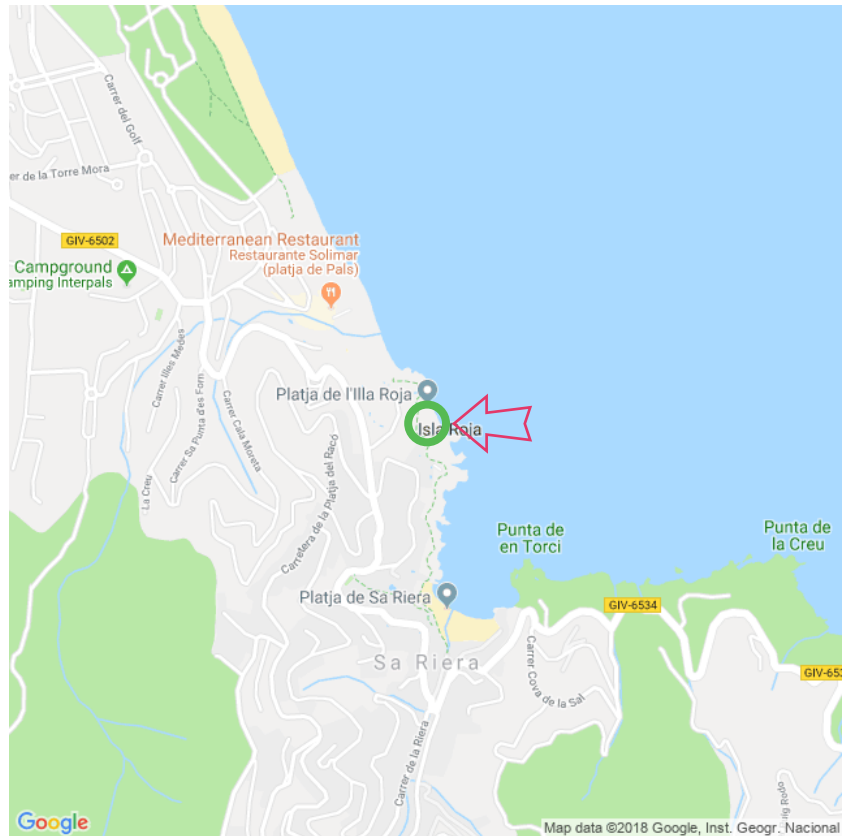

## L'Illa Roja

### L'Illa Roja

Begur

Lat: 41.977686

Long: 3.210046

L'Illa Roja (22-07-2018)

①

Aan de gegevens die hier staan kunnen geen rechten ontleend worden. De informatie op deze pagina zijn voor een groot deel afkomstig van bezoekers. Zie je fouten of heb je aanvullingen, help anderen en geef het door op naturismegids.nl