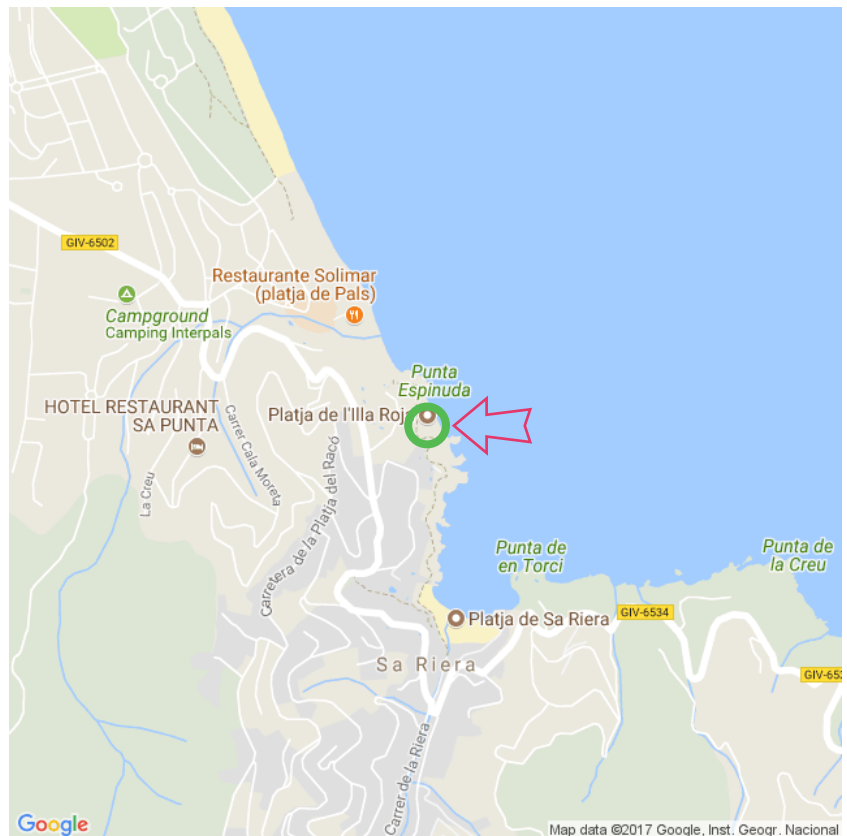

L'Illa Roja

L'Illa Roja

Begur

Lat: 41.977686

Long: 3.210046

L'Illa Roja (16-12-2017)

①

Aan de gegevens die hier staan kunnen geen rechten ontleend worden. De informatie op deze pagina zijn voor een groot deel afkomstig van bezoekers. Zie je fouten of heb je aanvullingen, help anderen en geef het door op naturismegids.nl