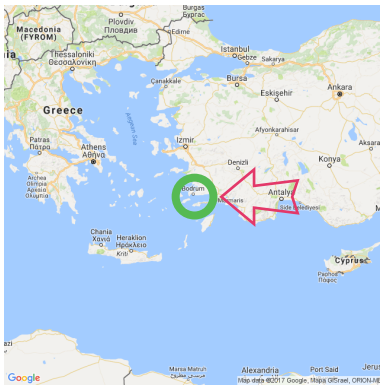

Naturistische Blue Cruise

Naturistische Blue Cruise

Lat: 37.004387

Long: 27.438843

Naturistische Blue Cruise (20-09-2017)

1

Aan de gegevens die hier staan kunnen geen rechten ontleend worden. De informatie op deze pagina zijn voor een groot deel afkomstig van bezoekers. Zie je fouten of heb je aanvullingen, help anderen en geef het door op naturismegids.nl