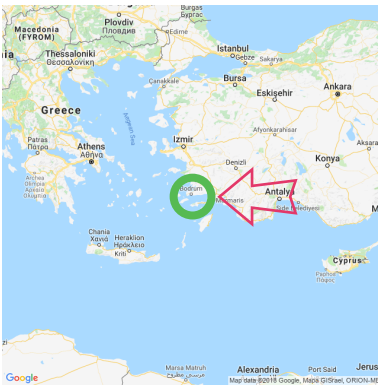

## Naturistische Blue Cruise

### Naturistische Blue Cruise

Lat: 37.004387

Long: 27.438843

Naturistische Blue Cruise (20-07-2018)

1

Aan de gegevens die hier staan kunnen geen rechten ontleend worden. De informatie op deze pagina zijn voor een groot deel afkomstig van bezoekers. Zie je fouten of heb je aanvullingen, help anderen en geef het door op [naturismegids.nl](http://naturismegids.nl)