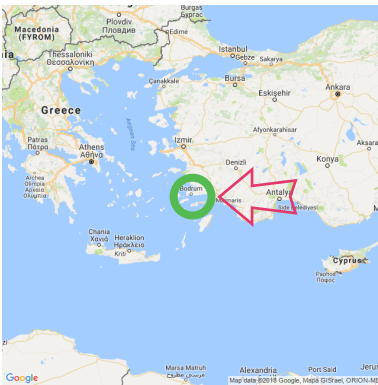

## Naturistische Blue Cruise

### Naturistische Blue Cruise

Lat: 37.004387

Long: 27.438843

Naturistische Blue Cruise (23-03-2018)

①

Aan de gegevens die hier staan kunnen geen rechten ontleend worden. De informatie op deze pagina zijn voor een groot deel afkomstig van bezoekers. Zie je fouten of heb je aanvullingen, help anderen en geef het door op naturismegids.nl