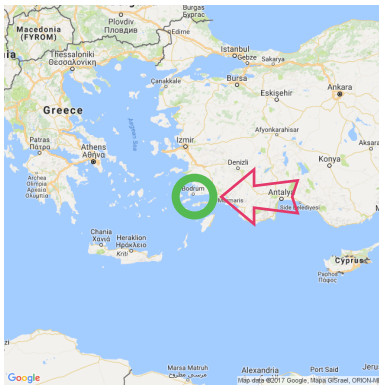

Naturistische Blue Cruise

Naturistische Blue Cruise

Lat: 37.004387

Long: 27.438843

Naturistische Blue Cruise (16-12-2017)

1

Aan de gegevens die hier staan kunnen geen rechten ontleend worden. De informatie op deze pagina zijn voor een groot deel afkomstig van bezoekers. Zie je fouten of heb je aanvullingen, help anderen en geef het door op naturismegids.nl