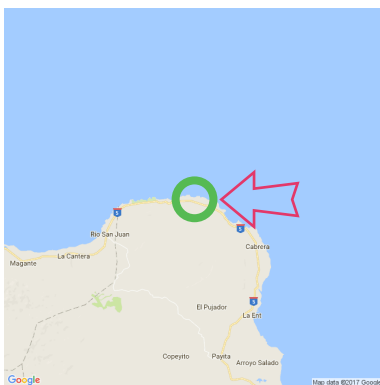

Caliente Caribe

Caliente Caribe

Abreu

Lat: 19.679803

Long: -69.973835

Caliente Caribe (20-10-2017)

1

Aan de gegevens die hier staan kunnen geen rechten ontleend worden. De informatie op deze pagina zijn voor een groot deel afkomstig van bezoekers. Zie je fouten of heb je aanvullingen, help anderen en geef het door op naturismegids.nl