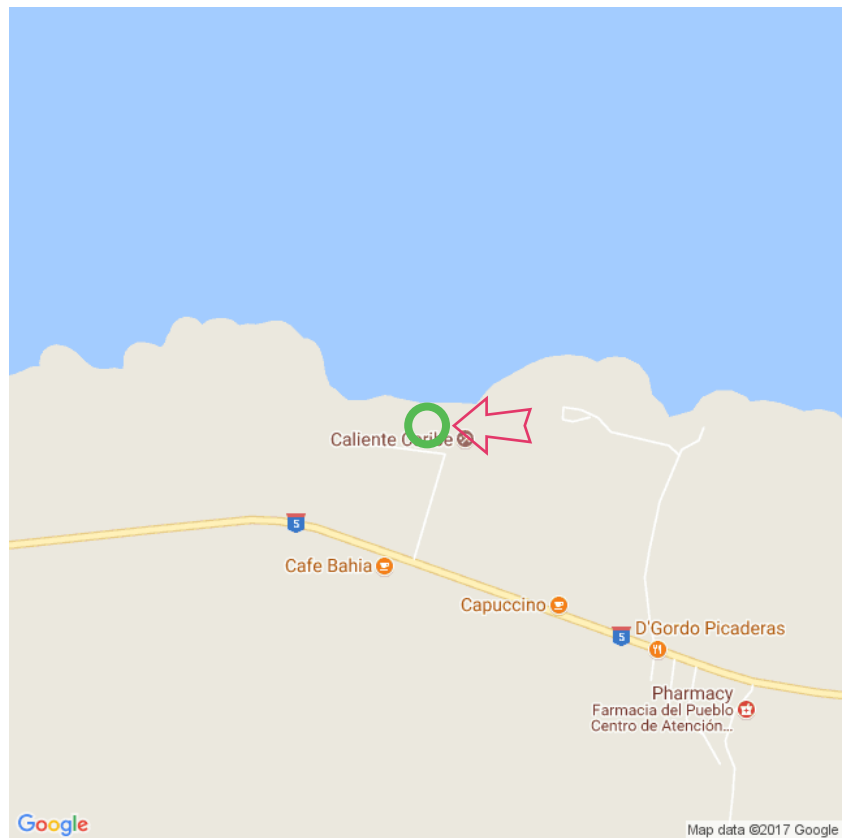

Caliente Caribe

Caliente Caribe

Abreu

Lat: 19.679803

Long: -69.973835

Caliente Caribe (20-10-2017)

1

Aan de gegevens die hier staan kunnen geen rechten ontleend worden. De informatie op deze pagina zijn voor een groot deel afkomstig van bezoekers. Zie je fouten of heb je aanvullingen, help anderen en geef het door op naturismegids.nl