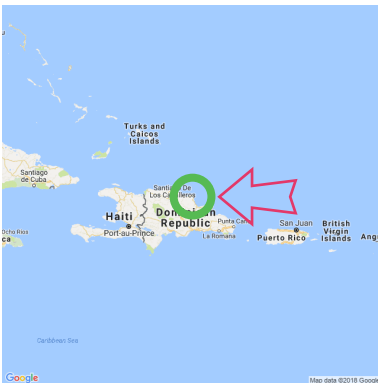

Caliente Caribe

Caliente Caribe

Abreu

Lat: 19.679803

Long: -69.973835

Caliente Caribe (21-04-2018)

1

Aan de gegevens die hier staan kunnen geen rechten ontleend worden. De informatie op deze pagina zijn voor een groot deel afkomstig van bezoekers. Zie je fouten of heb je aanvullingen, help anderen en geef het door op naturismegids.nl