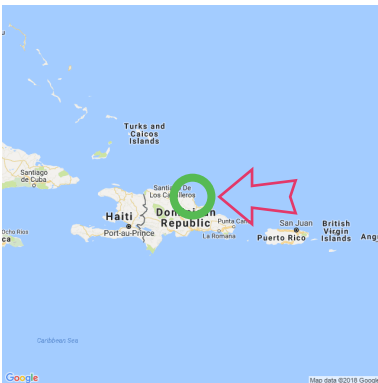

Caliente Caribe

Caliente Caribe

Abreu

Lat: 19.679803

Long: -69.973835

Caliente Caribe (20-07-2018)

1

Aan de gegevens die hier staan kunnen geen rechten ontleend worden. De informatie op deze pagina zijn voor een groot deel afkomstig van bezoekers. Zie je fouten of heb je aanvullingen, help anderen en geef het door op naturismegids.nl