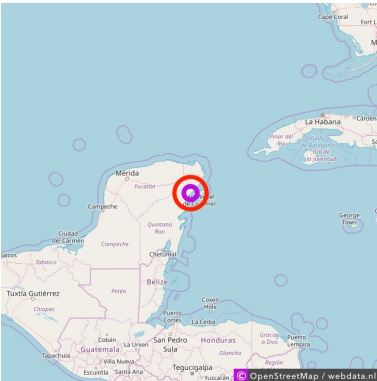

## Hidden beach resort

### Hidden beach resort

Riviera Maya

Lat: 20.453714

Long: -87.273416

Hidden beach resort (16-10-2018)

1

Aan de gegevens die hier staan kunnen geen rechten ontleend worden. De informatie op deze pagina zijn voor een groot deel afkomstig van bezoekers. Zie je fouten of heb je aanvullingen, help ons en geef het door op naturismegids.nl