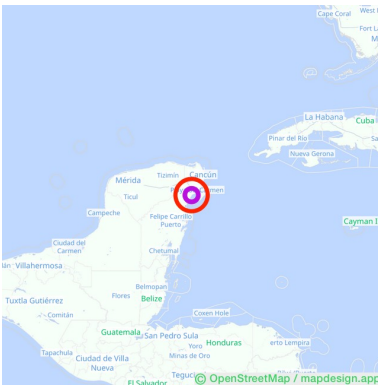

Hidden beach resort

Hidden beach resort

Riviera Maya

Lat: 20.453714

Long: -87.273416

Hidden beach resort (23-09-2023)

1

Aan de gegevens die hier staan kunnen geen rechten ontleend worden. De informatie op deze pagina zijn voor een groot deel afkomstig van bezoekers. Zie je fouten of heb je aanvullingen, help ons en geef het door op naturismegids.nl