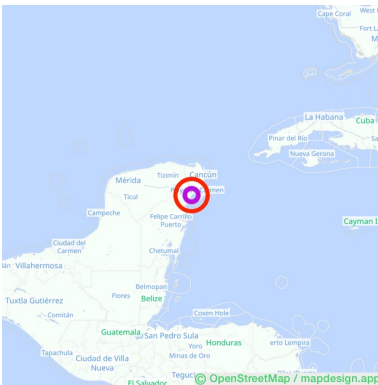

Hidden beach resort

Hidden beach resort

Riviera Maya

Lat: 20.453714

Long: -87.273416

Hidden beach resort (21-01-2022)

1

Aan de gegevens die hier staan kunnen geen rechten ontleend worden. De informatie op deze pagina zijn voor een groot deel afkomstig van bezoekers. Zie je fouten of heb je aanvullingen, help ons en geef het door op naturismegids.nl