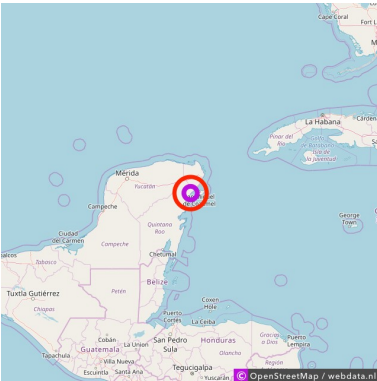

Hidden beach resort

Hidden beach resort

Riviera Maya

Lat: 20.453714

Long: -87.273416

Hidden beach resort (20-02-2019)

1

Aan de gegevens die hier staan kunnen geen rechten ontleend worden. De informatie op deze pagina zijn voor een groot deel afkomstig van bezoekers. Zie je fouten of heb je aanvullingen, help ons en geef het door op naturismegids.nl