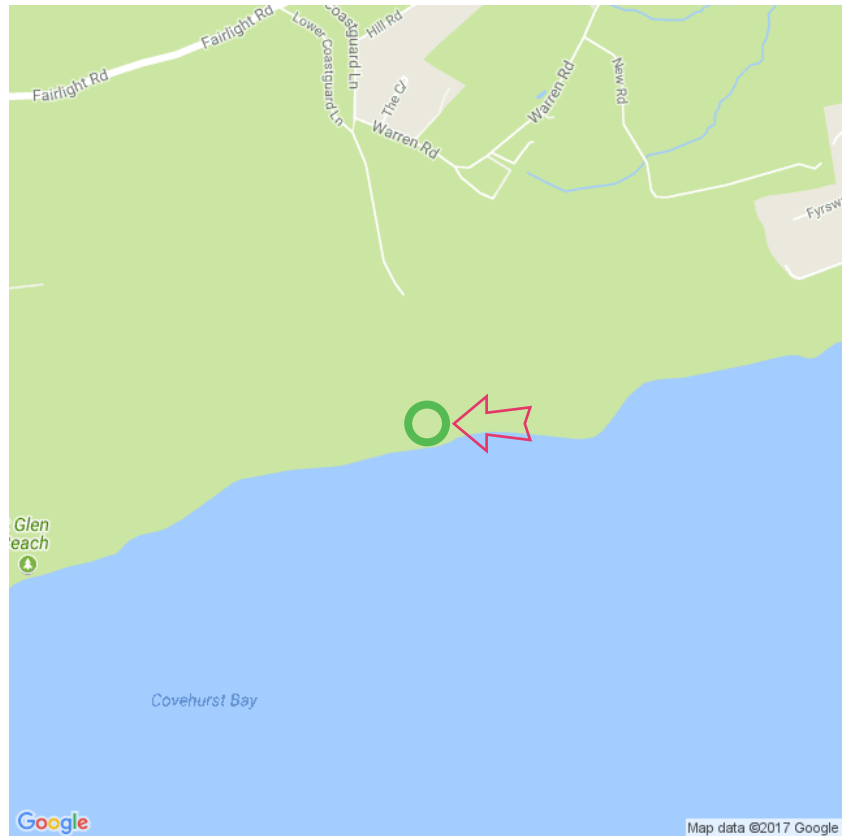

Fairlight Glen

Fairlight Glen
Lat: 50.868189
Long: 0.644974

Fairlight Glen (11-12-2017)

1

Aan de gegevens die hier staan kunnen geen rechten ontleend worden. De informatie op deze pagina zijn voor een groot deel afkomstig van bezoekers. Zie je fouten of heb je aanvullingen, help anderen en geef het door op naturismegids.nl