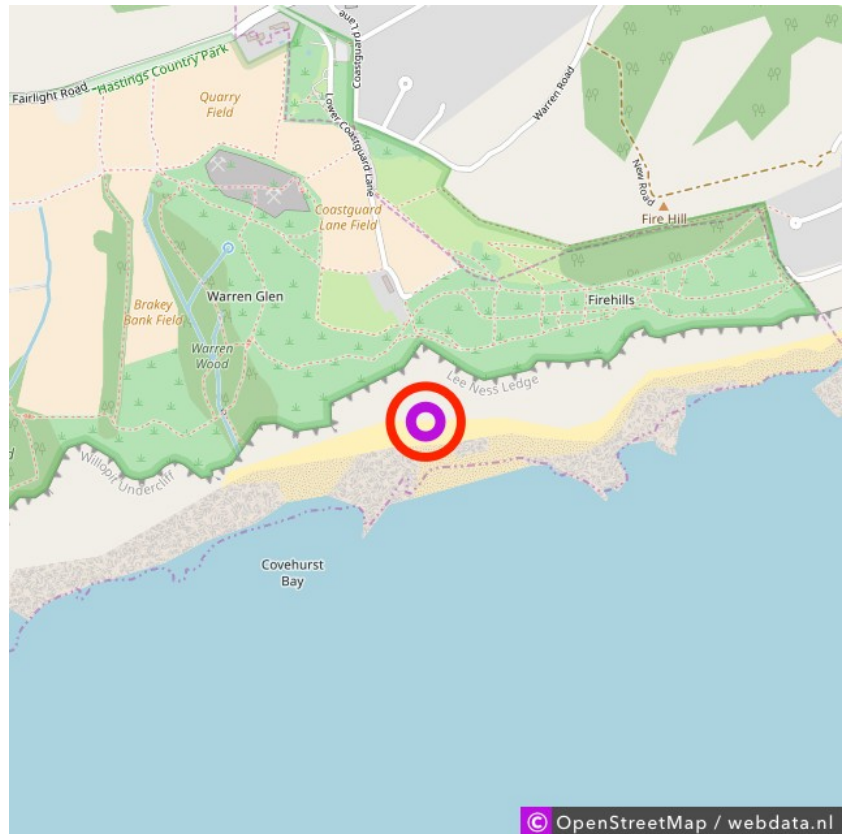

Fairlight Glen

Fairlight Glen
 Lat: 50.868189
 Long: 0.644974

Fairlight Glen (14-11-2018)

1

Aan de gegevens die hier staan kunnen geen rechten ontleend worden. De informatie op deze pagina zijn voor een groot deel afkomstig van bezoekers. Zie je fouten of heb je aanvullingen, help ons en geef het door op naturismegids.nl